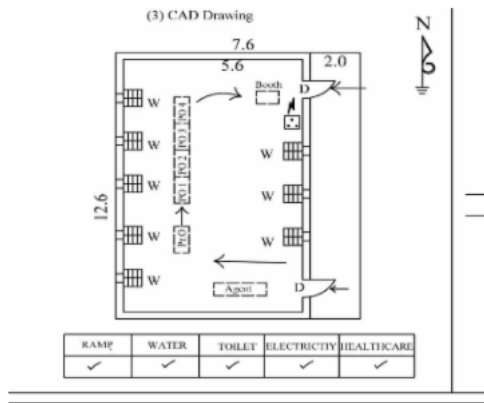

Google Map View

Polling Station Building Front View

Polling Station Front View

Cad View

Key MAP View

சட்டமன்றத் தொகுதியின் எண் மற்றும் பெயர் : 133-வேடசந்தூர்
பிரிவு எண் மற்றும் பெயர் 1-இரா.புதுக்கோட்டை (வ.கி) மற்றும் (ஊ), இரா.பு.பில்லமநாயக்கன்பட்டி வார்டு 11