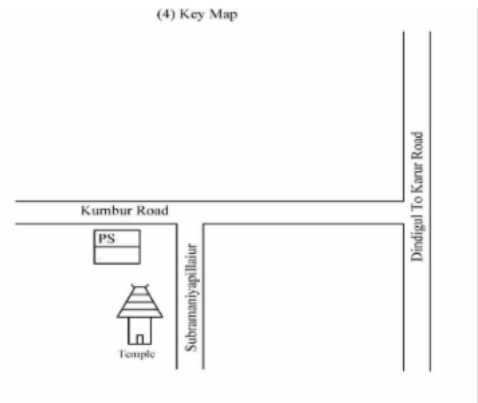

Google Map View

Polling Station Building Front View

Polling Station Front View

Cad View

Key MAP View

சட்டமன்றத் தொகுதியின் எண் மற்றும் பெயர் : 133-வேடசந்தூர்
பிரிவு எண் மற்றும் பெயர் 1-இரா.புதுக்கோட்டை (வ.கி) மற்றும் (ஊ), இரா.பு.பில்லமநாயக்கன்பட்டி வார்டு 11