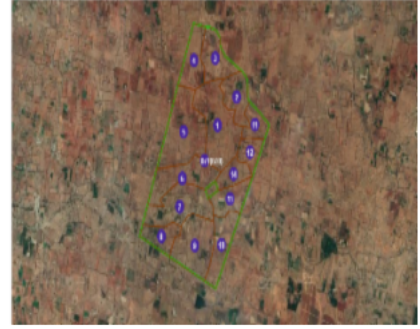

Google Map View