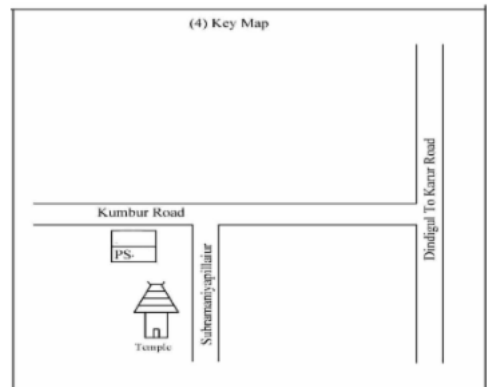

Google Map View

Polling Station Building Front View

Polling Station Front View

Cad View

Key MAP View

<p>1</p> <p>YFE1110824</p> <p>பெயர் : ப மதுரைவீரன் தந்தையின் பெயர்: பழனிசாமி வீட்டு எண் : 1/62 வயது : 27 பாலினம் : ஆண்</p> <p>Photo is available</p>	<p>2</p> <p>YFE1110857</p> <p>பெயர் : ராஜ்குமார் தந்தையின் பெயர்: ரெங்க ராஜன் வீட்டு எண் : 1/69 வயது : 27 பாலினம் : ஆண்</p> <p>Photo is available</p>	<p>3</p> <p>YFE0996751</p> <p>பெயர் : கிருஷ்ணன் - தாயின் பெயர்: குமாரி - வீட்டு எண் : 9-13a வயது : 29 பாலினம் : ஆண்</p> <p>Photo is available</p>
<p>4</p> <p>YFE1110865</p> <p>பெயர் : தங்கமணி கணவர் பெயர்: தங்கராஜ் வீட்டு எண் : 9/88 வயது : 36 பாலினம் : பெண்</p> <p>Photo is available</p>	<p>5</p> <p>YFE1110881</p> <p>பெயர் : தங்கபாண்டி தந்தையின் பெயர்: சோனா பொம்ம நாயக்கர் வீட்டு எண் : 9/88 வயது : 27 பாலினம் : ஆண்</p> <p>Photo is available</p>	<p>6</p> <p>YFE1110832</p> <p>பெயர் : கோகிலா தந்தையின் பெயர்: சோனா பொம்மன் வீட்டு எண் : 9/93 வயது : 25 பாலினம் : பெண்</p> <p>Photo is available</p>
<p>7</p> <p>YFE1110873</p> <p>பெயர் : பாணு பிரியா தந்தையின் பெயர்: பழனிச்சாமி வீட்டு எண் : 10/49 ஏ வயது : 27 பாலினம் : பெண்</p> <p>Photo is available</p>	<p>8</p> <p>YFE1380302</p> <p>பெயர் : காளியம்மாள் - கணவர் பெயர்: கிருஷ்ணன் - வீட்டு எண் : 149 வயது : 65 பாலினம் : பெண்</p> <p>Photo is available</p>	