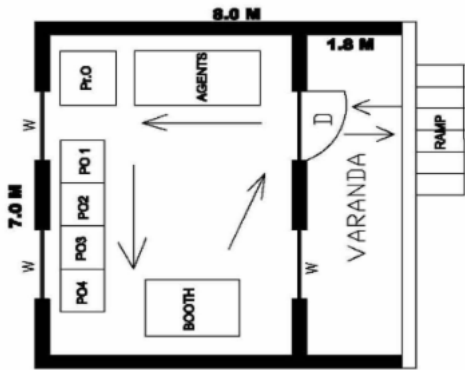

Nazri Naksha

Google Map View

Polling Station Building Front View

Polling Station Front View

Cad View

Key MAP View

சட்டமன்றத் தொகுதியின் எண் மற்றும் பெயர் : 133-வேடசந்தூர்
பிரிவு எண் மற்றும் பெயர் 1-இரா புதுக்கோட்டை (வ.கி) மற்றும் (ஊ), செங்குளத்துபட்டி காலனி வார்டு 7