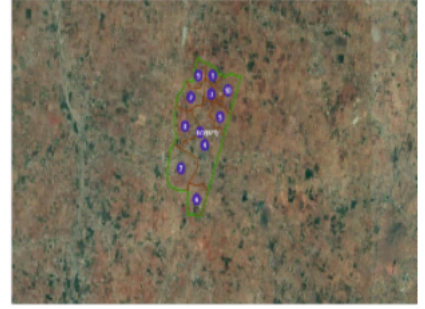

Nazri Naksha

Google Map View

Polling Station Building Front View

Polling Station Front View

Cad View

Key MAP View

சட்டமன்றத் தொகுதியின் எண் மற்றும் பெயர் : 133-வேடசந்தூர்
பிரிவு எண் மற்றும் பெயர் 1-இரா புதுக்கோட்டை (வ.கி) மற்றும் (ஊ), செங்குளத்துபட்டி காலனி வார்டு 7