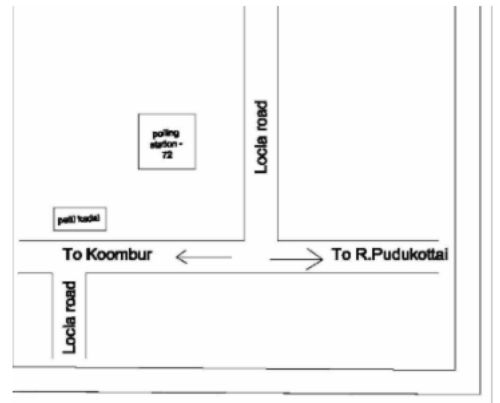

Nazri Naksha

Google Map View

Polling Station Building Front View

Polling Station Front View

Cad View

Key MAP View

சட்டமன்றத் தொகுதியின் எண் மற்றும் பெயர் : 133-வேடசந்தூர்
பிரிவு எண் மற்றும் பெயர் 1-இரா புதுக்கோட்டை (வ.கி) மற்றும் (ஊ), செங்குளத்துபட்டி காலனி வார்டு 7