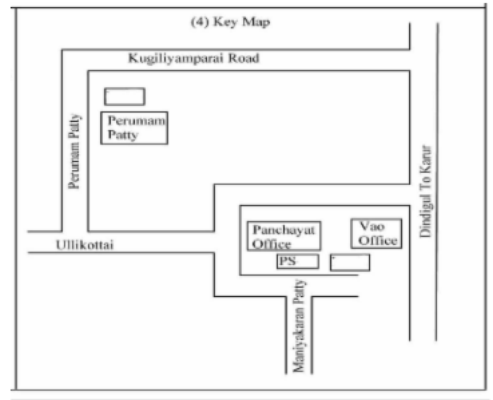

**Google Map View**

**Polling Station Building Front View**

**Polling Station Front View**

**Cad View**

**Key MAP View**

சட்டமன்றத் தொகுதியின் எண் மற்றும் பெயர் : 133-வேடசந்தூர்  
பிரிவு எண் மற்றும் பெயர் 1-உல்லியக்கோட்டை (வ.கி) மற்றும் (உஈ), மேட்டுபட்டி தாதனூர் முத்தம்பட்டி வார்டு 1