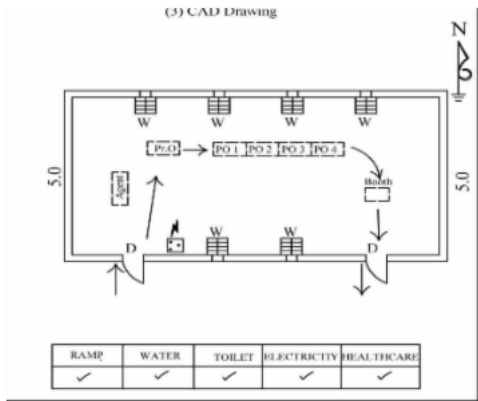

**Google Map View**

**Polling Station Building Front View**

**Polling Station Front View**

**Cad View**

**Key MAP View**

சட்டமன்றத் தொகுதியின் எண் மற்றும் பெயர் : 133-வேடசந்தூர்  
பிரிவு எண் மற்றும் பெயர் 1-உல்லியக்கோட்டை (வ.கி) மற்றும் (உஈ), மேட்டுபட்டி தாதனூர் முத்தம்பட்டி வார்டு 1