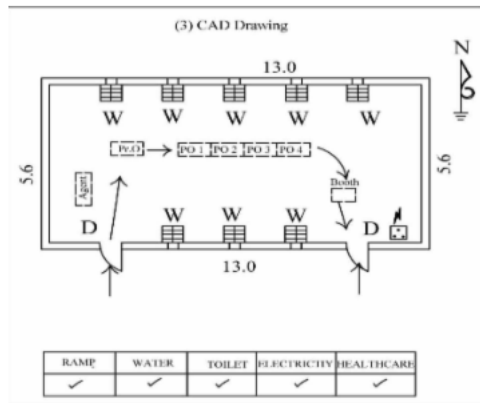

Google Map View

Polling Station Building Front View

Polling Station Front View

Cad View

Key MAP View

சட்டமன்றத் தொகுதியின் எண் மற்றும் பெயர் : 133-வேடசந்தூர்  
பிரிவு எண் மற்றும் பெயர் 1-சின்னலுப்பை (வ.கி) மற்றும் (ஊ), கரையாம்பட்டி வார்டு 3