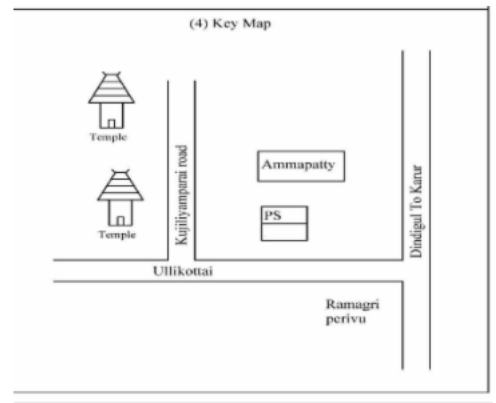

Google Map View

Polling Station Building Front View

Polling Station Front View

Cad View

Key MAP View

சட்டமன்றத் தொகுதியின் எண் மற்றும் பெயர் : 133-வேடசந்தூர்  
பிரிவு எண் மற்றும் பெயர் 1-சின்னலுப்பை (வ.கி) மற்றும் (ஊ), கரையாம்பட்டி வார்டு 3