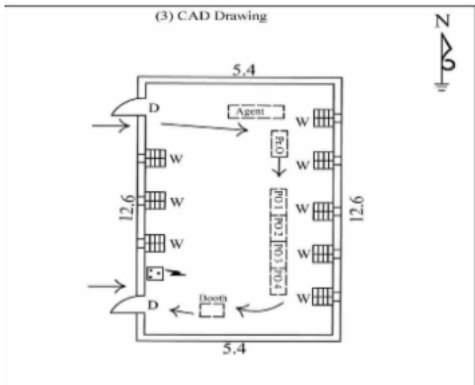

Google Map View

Polling Station Building Front View

Polling Station Front View

Cad View

Key MAP View

சட்டமன்றத் தொகுதியின் எண் மற்றும் பெயர் : 133-வேடசந்தூர்
பிரிவு எண் மற்றும் பெயர் 1-வடுகம்பாடி (வ.கி) மற்றும் (ஊ), எஸ்.களத்தூர் வார்டு 2