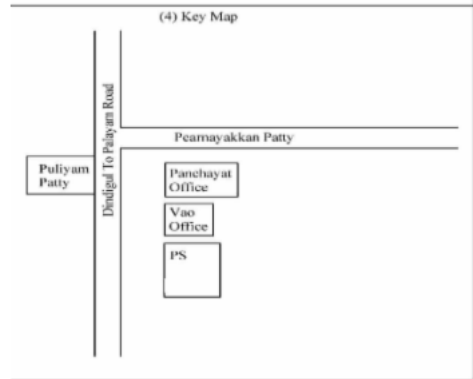

Google Map View

Polling Station Building Front View

Polling Station Front View

Cad View

Key MAP View

சட்டமன்றத் தொகுதியின் எண் மற்றும் பெயர் : 133-வேடசந்தூர்
பிரிவு எண் மற்றும் பெயர் 1-வடுகம்பாடி (வ.கி) மற்றும் (ஊ), எஸ்.களத்தூர் வார்டு 2