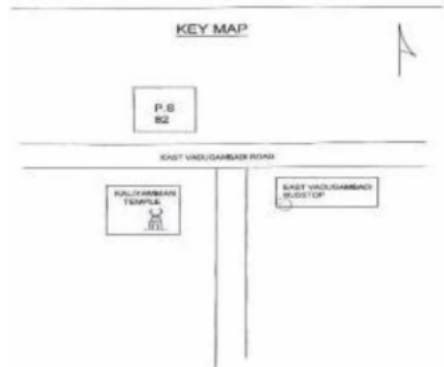

Google Map View

Polling Station Building Front View

Polling Station Front View

Cad View

Key MAP View

சட்டமன்றத் தொகுதியின் எண் மற்றும் பெயர் : 133-வேடசந்தூர்
பிரிவு எண் மற்றும் பெயர் 1-வடுகம்பாடி (வ.கி) மற்றும் (ஊ), மேற்குவடுகம்பாடி வார்டு 3