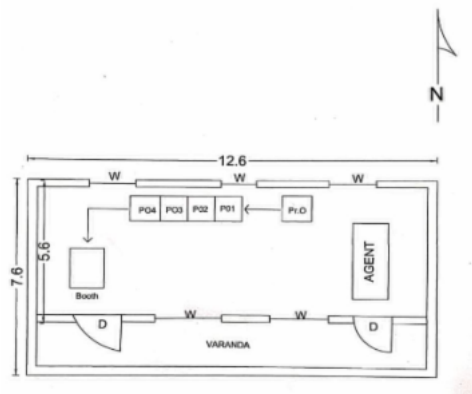

Google Map View

Polling Station Building Front View

Polling Station Front View

Cad View

Key MAP View

சட்டமன்றத் தொகுதியின் எண் மற்றும் பெயர் : 133-வேடசந்தூர்
பிரிவு எண் மற்றும் பெயர் 1-வடுகம்பாடி (வ.கி) மற்றும் (ஊ), மேற்குவடுகம்பாடி வார்டு 3