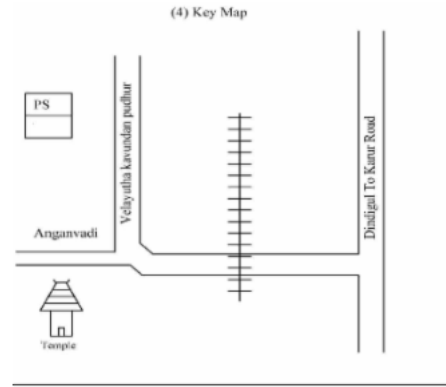

Google Map View

Polling Station Building Front View

Polling Station Front View

Cad View

Key MAP View

சட்டமன்றத் தொகுதியின் எண் மற்றும் பெயர் : 133-வேடசந்தூர்
பிரிவு எண் மற்றும் பெயர் 1-வடுகம்பாடி (வ.கி) மற்றும் (ஊ), வரதராஜபுரம் வார்டு 4