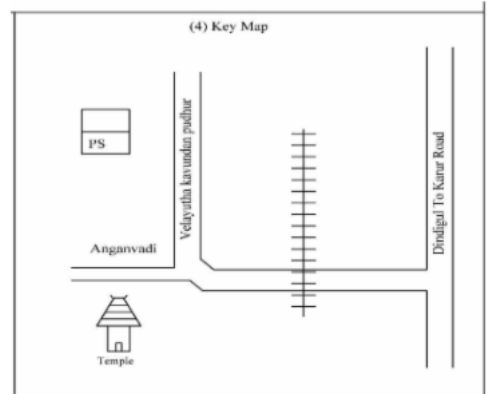

Google Map View

Polling Station Building Front View

Polling Station Front View

Cad View

Key MAP View

சட்டமன்றத் தொகுதியின் எண் மற்றும் பெயர் : 133-வேடசந்தூர்
பிரிவு எண் மற்றும் பெயர் 1-வடுகம்பாடி (வ.கி) மற்றும் (ஊ), சுப்பிரமணியபிள்ளையூர் வார்டு 4