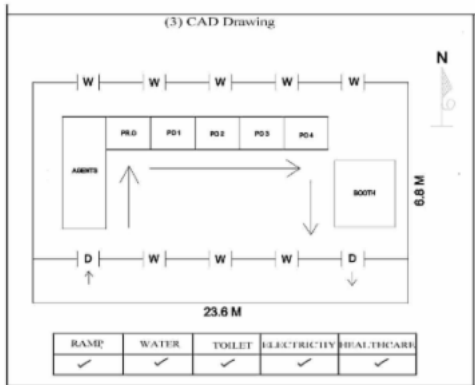

Google Map View

Polling Station Building Front View

Polling Station Front View

Cad View

Key MAP View

சட்டமன்றத் தொகுதியின் எண் மற்றும் பெயர் : 133-வேடசந்தூர்
பிரிவு எண் மற்றும் பெயர் 1-வடுகம்பாடி (வ.கி) மற்றும் (ஊ), சுப்பிரமணியபிள்ளையூர் வார்டு 4