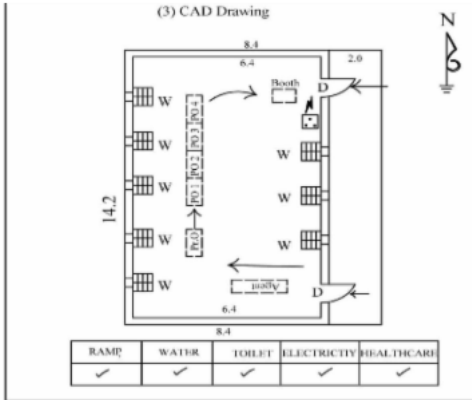

Google Map View

Polling Station Building Front View

Polling Station Front View

Cad View

Key MAP View

சட்டமன்றத் தொகுதியின் எண் மற்றும் பெயர் : 133-வேடசந்தூர்
பிரிவு எண் மற்றும் பெயர் 1-ஆர். கோம்பை (வ.கி) மற்றும் (ஊ) , அரண்மனையூர்வார்டு 1