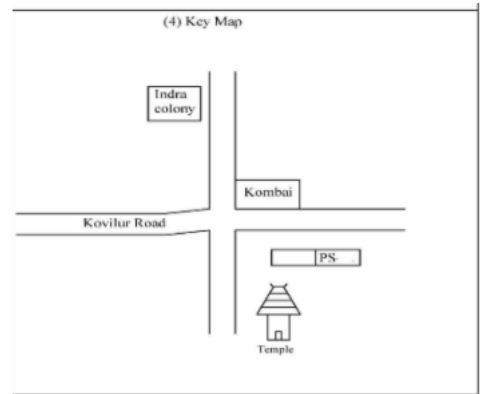

Google Map View

Polling Station Building Front View

Polling Station Front View

Cad View

Key MAP View

சட்டமன்றத் தொகுதியின் எண் மற்றும் பெயர் : 133-வேடசந்தூர்
பிரிவு எண் மற்றும் பெயர் 1-ஆர். கோம்பை (வ.கி) மற்றும் (ஊ) , அரண்மனையூர்வார்டு 1