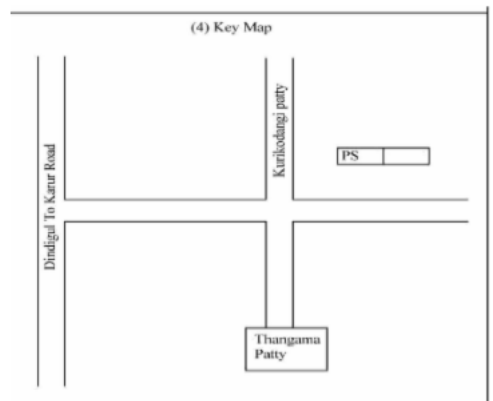

Cad View

Key MAP View