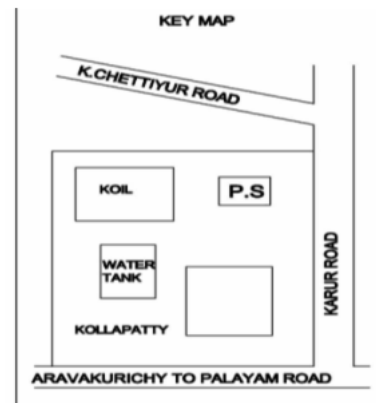

3. வாக்குச் சாவடியின் விவரங்கள்

வாக்குச் சாவடியின் எண் மற்றும் பெயர் : 9 - ஊராட்சி ஒன்றிய துவக்கப் பள்ளி தெற்கு பார்த்த ஓட்டுக் கட்டிடம் -கொல்லப்பட்டி-624620 வாக்குச் சாவடியின் முகவரி : ஊராட்சி ஒன்றிய துவக்கப் பள்ளி, கொல்லப்பட்டி - 624620	வாக்குச் சாவடியின் வகைப்பாடு (ஆண்/பெண்/பொது)	பொது
	துணை வாக்குச் சாவடிகளின் எண்ணிக்கை :	0

Polling Station Front View

Cad View

Key MAP View

சட்டமன்றத் தொகுதியின் எண் மற்றும் பெயர் : 133-வேடசந்தூர்
பிரிவு எண் மற்றும் பெயர் 1-ஆலம்பாடி(வ.கி) மற்றும் (ஊ), குளத்தூர் கொ.செட்டியூர் வார்டு 4

பாகம் எண் : 9