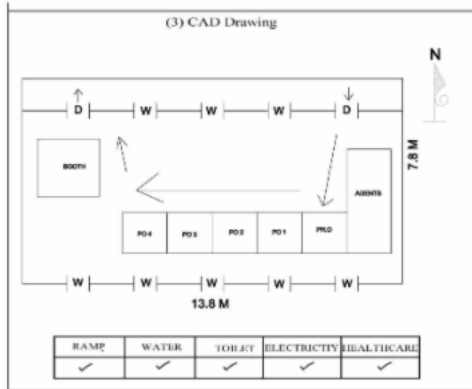

Google Map View

Polling Station Building Front View

Polling Station Front View

Cad View

Key MAP View

சட்டமன்றத் தொகுதியின் எண் மற்றும் பெயர் : 133-வேடசந்தூர்
பிரிவு எண் மற்றும் பெயர் 1-ஆர். கோம்பை (வ.கி) மற்றும் (ஊ) , ஆணைக்கவுண்டன்பட்டிவார்டு 5