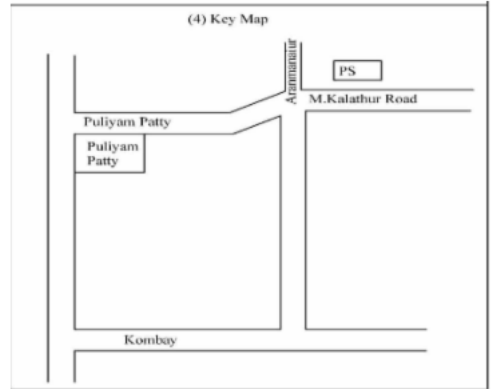

Google Map View

Polling Station Building Front View

Polling Station Front View

Cad View

Key MAP View

சட்டமன்றத் தொகுதியின் எண் மற்றும் பெயர் : 133-வேடசந்தூர்
பிரிவு எண் மற்றும் பெயர் 1-ஆர். கோம்பை (வ.கி) மற்றும் (ஊ) , ஆணைக்கவுண்டன்பட்டிவார்டு 5