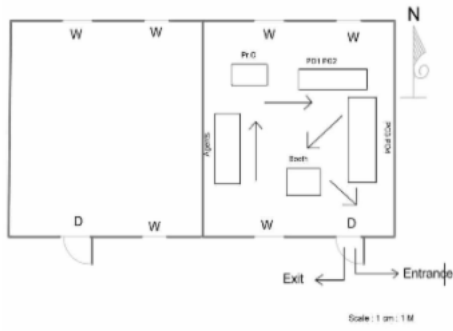

Google Map View

Polling Station Building Front View

Polling Station Front View

Cad View

Key Map

BANK	WATER	TOILET	ELECTRICITY	WASHING
✓	✓	✓	✓	✓

Key MAP View

சட்டமன்றத் தொகுதியின் எண் மற்றும் பெயர் : 133-வேடசந்தூர்
பிரிவு எண் மற்றும் பெயர் 1-குளத்துப்பட்டி (வ.கி) மற்றும் (உஉ) , காளக்கவுண்டன்புதூர் வார்டு 1