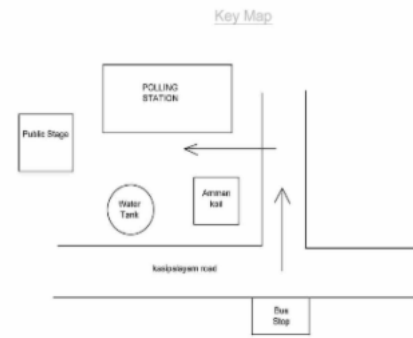

Google Map View

Polling Station Building Front View

Polling Station Front View

Cad View

Key Map

BANK	WATER	TOILET	ELECTRICITY	WASHING
✓	✓	✓	✓	✓

Key MAP View

சட்டமன்றத் தொகுதியின் எண் மற்றும் பெயர் : 133-வேடசந்தூர்
பிரிவு எண் மற்றும் பெயர் 1-குளத்துப்பட்டி (வ.கி) மற்றும் (உஉ) , காளக்கவுண்டன்புதூர் வார்டு 1