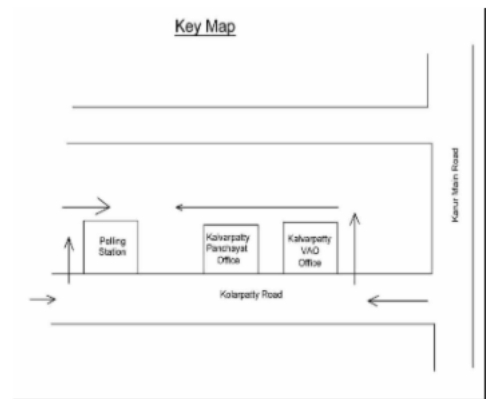

Cad View

Key MAP View