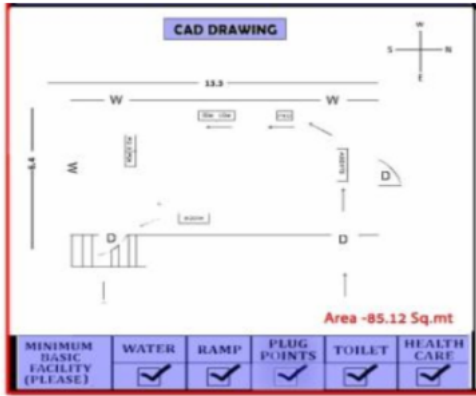

Cad View

Key MAP View