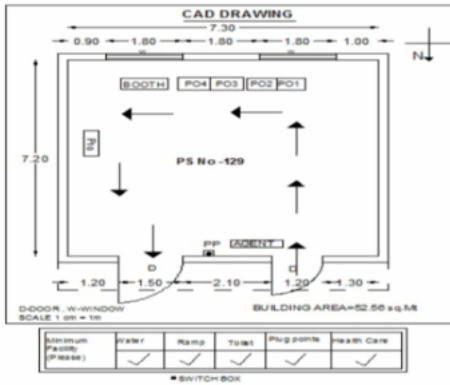

Nazri Naksha

Google Map View

Polling Station Building Front View

Polling Station Front View

Cad View

Key MAP View

1 பெயர் : நல்லுசாமி - தந்தையின் பெயர் : அர்த்தநாரி - வீட்டு எண் : 1 வயது : 50 பாலினம் : ஆண் Photo is available	ZNC0101071	2 பெயர் : செல்வி - கணவர் பெயர் : நல்லுசாமி - வீட்டு எண் : 1 வயது : 42 பாலினம் : பெண் Photo is available	ZNC0102939	S 3 பெயர் : வாசுதேவன் - தந்தையின் பெயர் : வேலுசாமி - வீட்டு எண் : 1-2087 வயது : 67 பாலினம் : ஆண் Photo is available	ZNC2086924
4 பெயர் : ரமேஷ் சுப்பையா தந்தையின் பெயர் : சுப்பையா வீட்டு எண் : 1/250 வயது : 45 பாலினம் : ஆண் Photo is available	ZNC2250744	5 பெயர் : சங்கரி ரமேஷ் கணவர் பெயர் : ரமேஷ் சு வீட்டு எண் : 1/250 வயது : 41 பாலினம் : பெண் Photo is available	ZNC2250785	S 6 பெயர் : ராஜேந்திரன் தந்தையின் பெயர் : பொன்னுசாமி - வீட்டு எண் : 1-718 வயது : 54 பாலினம் : ஆண் Photo is available	ZNC2037539
S 7 பெயர் : சிவசக்தி - கணவர் பெயர் : ராஜேந்திரன் - வீட்டு எண் : 1-718 வயது : 47 பாலினம் : பெண் Photo is available	ZNC2037562	S 8 பெயர் : நேஹாபுர் - தந்தையின் பெயர் : ராஜேந்திரன் - வீட்டு எண் : 1-718 வயது : 24 பாலினம் : பெண் Photo is available	ZNC2037570	9 பெயர் : சபரிநாதன் தந்தையின் பெயர் : குருசாமி வீட்டு எண் : 1-1153 வயது : 25 பாலினம் : ஆண் Photo is available	ZNC1518216
10 பெயர் : சதாம் உசேன் - தந்தையின் பெயர் : கமால் பாஷா - வீட்டு எண் : 3-90H வயது : 40 பாலினம் : ஆண் Photo is available	ZNC0101055	11 பெயர் : கிருஷ்ணவவேணி - கணவர் பெயர் : ராஜண்ணா - வீட்டு எண் : 5-49 வயது : 78 பாலினம் : பெண் Photo is available	ZNC0861617	12 பெயர் : சொர்ணம்மாள் - கணவர் பெயர் : கிருஷ்ணன் - வீட்டு எண் : 6 வயது : 76 பாலினம் : பெண் Photo is available	ZNC1265305
13 பெயர் : நாகராஜன் - தந்தையின் பெயர் : குமாரசாமி - வீட்டு எண் : 6 வயது : 68 பாலினம் : ஆண் Photo is available	ZNC1265271	14 பெயர் : லதா - கணவர் பெயர் : நாகராஜன் - வீட்டு எண் : 6 வயது : 63 பாலினம் : பெண் Photo is available	ZNC1265289	15 பெயர் : நதியா - கணவர் பெயர் : சந்தனத்துரை - வீட்டு எண் : 6 வயது : 38 பாலினம் : பெண் Photo is available	ZNC1276757
16 பெயர் : ரவினா - தந்தையின் பெயர் : சுப்ரமணி - வீட்டு எண் : 6 வயது : 30 பாலினம் : பெண் Photo is available	ZNC1265297	17 பெயர் : பூபதிராஜ் - தந்தையின் பெயர் : பாலகிருஷ்ணன் - வீட்டு எண் : 6-68 வயது : 33 பாலினம் : ஆண் Photo is available	ZNC0710491	18 பெயர் : பவித்ரா தந்தையின் பெயர் : நாகராஜ் வீட்டு எண் : 6-86-1 வயது : 25 பாலினம் : பெண் Photo is available	ZNC1995638
19 பெயர் : சுஜாதா - கணவர் பெயர் : நாகராஜ் - வீட்டு எண் : 6-86-1- வயது : 51 பாலினம் : பெண் Photo is available	ZNC0861625	20 பெயர் : அருண்அருள்ராஜ் - தந்தையின் பெயர் : லூயிஸ் - வீட்டு எண் : 6-93 வயது : 39 பாலினம் : ஆண் Photo is available	FZC3108701	21 பெயர் : பாணு ஸ்ரீ - தந்தையின் பெயர் : சிவலிங்கம் - வீட்டு எண் : 6-100 வயது : 34 பாலினம் : பெண் Photo is available	ZNC0611145
22 பெயர் : வெங்கடேஷன் - தந்தையின் பெயர் : சிவலிங்கம் - வீட்டு எண் : 6-100 வயது : 31 பாலினம் : ஆண் Photo is available	ZNC0989590	23 பெயர் : தீபக் - தந்தையின் பெயர் : வெற்றிவேல் - வீட்டு எண் : 6-106 வயது : 28 பாலினம் : ஆண் Photo is available	ZNC1400910	24 பெயர் : அமுதன் - தந்தையின் பெயர் : அரசு - வீட்டு எண் : 6-106-2 வயது : 47 பாலினம் : ஆண் Photo is available	ZNC1040864
25 பெயர் : பேபி சுஜாதா - கணவர் பெயர் : சசிகுமார் - வீட்டு எண் : 6-112 வயது : 51 பாலினம் : பெண் Photo is available	FZC3111077	26 பெயர் : அர்ஜுன் தந்தையின் பெயர் : சசி குமார் வீட்டு எண் : 6-112 வயது : 32 பாலினம் : ஆண் Photo is available	ZNC2045656	27 பெயர் : குரு மாரியப்பன் தந்தையின் பெயர் : சுப்பையா வீட்டு எண் : 6-113 வயது : 50 பாலினம் : ஆண் Photo is available	ZNC2072338
28 பெயர் : ஐஸ்வர்யா தந்தையின் பெயர் : குரு மாரியப்பன் வீட்டு எண் : 6-113 வயது : 23 பாலினம் : பெண் Photo is available	ZNC2054476	29 பெயர் : விஷ்வ பாலாஜி தந்தையின் பெயர் : சீனிவாசன் வீட்டு எண் : 6-115 வயது : 25 பாலினம் : ஆண் Photo is available	ZNC1520964	30 பெயர் : சிவஅபிராமி - தந்தையின் பெயர் : சேகர் - வீட்டு எண் : 6-117 வயது : 32 பாலினம் : பெண் Photo is available	ZNC0861633