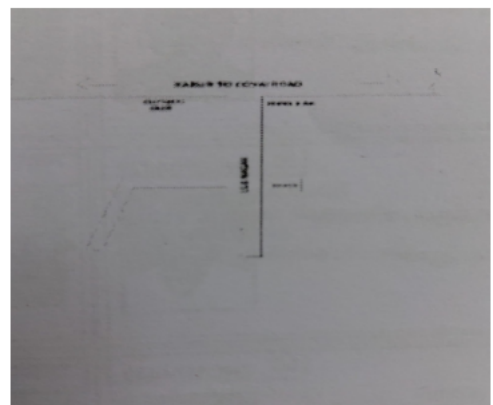

கையொப்பம்

Nazri Naksha

Google Map View

Polling Station Building Front View

Polling Station Front View

Cad View

Key MAP View

| | | | | | |
|--|----------------------------------|---|----------------------------------|---|----------------------------------|
| 1 பெயர் : செந்தூர்யா - தந்தையின் பெயர்: முருகேசன் கணகராஜ் - வீட்டு எண் : 2/1 வயது : 34 பாலினம் : பெண் | YZT0405019 Photo is available | 2 பெயர் : ராமானுஜம் - தந்தையின் பெயர்: ராஜகோபால் - வீட்டு எண் : 2-61 வயது : 71 பாலினம் : ஆண் | ZNC1853654 Photo is available | 3 பெயர் : நாகலட்சுமி - கணவர் பெயர்: ராமானுசம் - வீட்டு எண் : 2-61 வயது : 65 பாலினம் : பெண் | ZNC1853662 Photo is available |
| 4 பெயர் : லட்சுமி நாராயணன் - தந்தையின் பெயர்: இராமானுஜம் - வீட்டு எண் : 2-61 வயது : 38 பாலினம் : ஆண் | ZNC0133215 Photo is available | 5 பெயர் : ஈஸ்வரமூர்த்தி - தந்தையின் பெயர்: சேதுராமசாமி - வீட்டு எண் : 5 வயது : 68 பாலினம் : ஆண் | FZC3275740 Photo is available | 6 பெயர் : பூங்கோதை - கணவர் பெயர்: ஈஸ்வரமூர்த்து - வீட்டு எண் : 5 வயது : 59 பாலினம் : பெண் | FZC3275757 Photo is available |
| 7 பெயர் : நந்தினி - தந்தையின் பெயர்: தங்கராஜ் - வீட்டு எண் : 6எ வயது : 29 பாலினம் : பெண் | ZNC1360577 Photo is available | 8 பெயர் : சீரங்கம்மாள் - கணவர் பெயர்: தியாகராஜா - வீட்டு எண் : 7 வயது : 63 பாலினம் : பெண் | ZNC1853704 Photo is available | 9 பெயர் : சாந்தி - கணவர் பெயர்: குணசேகரன் - வீட்டு எண் : 7 வயது : 54 பாலினம் : பெண் | ZNC1853712 Photo is available |
| 10 பெயர் : சீனிவாசன் - தந்தையின் பெயர்: குழந்தைசாமி - வீட்டு எண் : 7-1 வயது : 85 பாலினம் : ஆண் | ZNC1853720 Photo is available | 11 பெயர் : வெங்கட்ராமன் - தந்தையின் பெயர்: சீனிவாசன் - வீட்டு எண் : 7-1 வயது : 56 பாலினம் : ஆண் | ZNC1853738 Photo is available | 12 பெயர் : ஆனந்தபத்மநாபன் - தந்தையின் பெயர்: சீனிவாசன் - வீட்டு எண் : 7-1 வயது : 53 பாலினம் : ஆண் | ZNC1853746 Photo is available |
| 13 பெயர் : ஸ்ரீதர் - தந்தையின் பெயர்: சீனிவாசன் - வீட்டு எண் : 7-1 வயது : 51 பாலினம் : ஆண் | ZNC1858620 Photo is available | 14 பெயர் : பழனியம்மாள் - கணவர் பெயர்: நடராஜன் - வீட்டு எண் : 9 வயது : 73 பாலினம் : பெண் | ZNC1858638 Photo is available | 15 பெயர் : சதீஸ்குமார் - தந்தையின் பெயர்: நடராஜன் - வீட்டு எண் : 9 வயது : 52 பாலினம் : ஆண் | ZNC1858646 Photo is available |
| 16 பெயர் : தங்கம்மாள் - கணவர் பெயர்: பழனியப்பன் - வீட்டு எண் : 11 வயது : 71 பாலினம் : பெண் | ZNC1858653 Photo is available | 17 பெயர் : தனலட்சுமி - தந்தையின் பெயர்: பழனியப்பன் - வீட்டு எண் : 11 வயது : 50 பாலினம் : பெண் | ZNC1858661 Photo is available | 18 பெயர் : சீனிவாசன் தந்தையின் பெயர்: அருணாசலம் வீட்டு எண் : 13 வயது : 68 பாலினம் : ஆண் | SWZ1904424 Photo is available |
| 19 பெயர் : விஜயலெட்சுமி கணவர் பெயர்: சீனிவாசன் வீட்டு எண் : 13 வயது : 65 பாலினம் : பெண் | SWZ1904432 Photo is available | 20 பெயர் : பேபி - கணவர் பெயர்: கேசவன் - வீட்டு எண் : 14 வயது : 56 பாலினம் : பெண் | ZNC1858687 Photo is available | 21 பெயர் : முத்துலட்சுமி - கணவர் பெயர்: அறிவழகன் - வீட்டு எண் : 15 வயது : 61 பாலினம் : பெண் | ZNC1858695 Photo is available |
| 22 பெயர் : கேசவநாராயணன் - தந்தையின் பெயர்: ரகுநாதன் - வீட்டு எண் : 17 வயது : 54 பாலினம் : ஆண் | ZNC1858711 Photo is available | 23 பெயர் : திலகவதி - கணவர் பெயர்: அனந்தபத்மநாபன் - வீட்டு எண் : 17 வயது : 45 பாலினம் : பெண் | ZNC0881771 Photo is available | 24 பெயர் : சதீஸ் தந்தையின் பெயர்: தக்ஷிணாமூர்த்தி வீட்டு எண் : 17 டீ வயது : 42 பாலினம் : ஆண் | ZNC2086940 Photo is available |
| 25 பெயர் : நந்தினி கணவர் பெயர்: சதீஸ் வீட்டு எண் : 17 பி வயது : 33 பாலினம் : பெண் | IOD0744102 Photo is available | 26 பெயர் : மீனாட்சி - கணவர் பெயர்: ஸ்ரீதர் - வீட்டு எண் : 18 வயது : 74 பாலினம் : பெண் | ZNC1858729 Photo is available | 27 பெயர் : சின்னப்பன் - தந்தையின் பெயர்: ஸ்ரீதர் - வீட்டு எண் : 18 வயது : 52 பாலினம் : ஆண் | ZNC1858745 Photo is available |
| 28 பெயர் : திவ்யா தந்தையின் பெயர்: சிவா காந்தி வீட்டு எண் : 19-21 வயது : 33 பாலினம் : பெண் | ZNC2139152 Photo is available | 29 பெயர் : ஷர்மிளா தேவி - கணவர் பெயர்: சுந்தர கண்ணன் - வீட்டு எண் : 20 வயது : 40 பாலினம் : பெண் | ZNC0626192 Photo is available | 30 பெயர் : உமையாள் ரா கணவர் பெயர்: கண்ணப்பன் வீட்டு எண் : 20 ஏ வயது : 67 பாலினம் : பெண் | ZNC2202752 Photo is available |