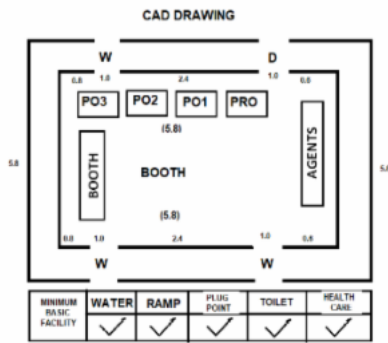

வாக்காளர் பதிவு அலுவலரின்
கையொப்பம்

Nazri Naksha

Google Map View

Polling Station Building Front View

Polling Station Front View

Cad View

Key MAP View

| | | | | | | | | | | | | |
|----|------------|---|--------------------|----|------------|--|--|--------------------|------------|---|--|--------------------|
| 1 | XPF1397678 | பெயர் : ராசசேகரன் தந்தையின் பெயர்: சின்னப்பன் வீட்டு எண் : 1 வயது : 53 பாலினம் : ஆண் | Photo is available | 2 | MSH1394204 | பெயர் : சரோஜா கணவர் பெயர்: ராசசேகரன் வீட்டு எண் : 1 வயது : 45 பாலினம் : பெண் | Photo is available | 3 | XPF1778794 | பெயர் : தேவதர்ஷினி தந்தையின் பெயர்: ராஜசேகரன் வீட்டு எண் : 1 வயது : 23 பாலினம் : பெண் | Photo is available | |
| 4 | ZNC1141464 | பெயர் : முத்துசாமி - தந்தையின் பெயர்: சங்கிலி - வீட்டு எண் : 1-27 வயது : 58 பாலினம் : ஆண் | Photo is available | 5 | ZNC1141621 | பெயர் : ராஜேஸ்வரி - கணவர் பெயர்: முத்துசாமி - வீட்டு எண் : 1-27 வயது : 55 பாலினம் : பெண் | Photo is available | 6 | ZNC0927814 | பெயர் : விஜயலட்சுமி - கணவர் பெயர்: பெரியசாமி - வீட்டு எண் : 1-33-1 வயது : 60 பாலினம் : பெண் | Photo is available | |
| 7 | ZNC2152213 | பெயர் : கனகராஜ் தந்தையின் பெயர்: மாரிமுத்து வீட்டு எண் : 1/410-1 வயது : 63 பாலினம் : ஆண் | Photo is available | S | 8 | XPF0648675 | பெயர் : கோகுலராஜ் தந்தையின் பெயர்: பாலுச்சாமி - வீட்டு எண் : 1எ வயது : 32-பாலினம் : ஆண் | Photo is available | 9 | ZNC1551886 | பெயர் : ஆமிர்தம் கணவர் பெயர்: குப்புசாமி வீட்டு எண் : 1 எ-15 வயது : 70 பாலினம் : பெண் | Photo is available |
| 10 | FZC3294329 | பெயர் : சுரேஷ்குமார் - தந்தையின் பெயர்: குப்பன் - வீட்டு எண் : 1A-15 வயது : 52 பாலினம் : ஆண் | Photo is available | 11 | ZNC2305365 | பெயர் : வெங்கடேசன் தந்தையின் பெயர்: தாமோதரன் வீட்டு எண் : 2/1 வயது : 78 பாலினம் : ஆண் | Photo is available | 12 | ZNC0927434 | பெயர் : மோகன் தாஸ் - தந்தையின் பெயர்: சுப்பா ரெட்டி - வீட்டு எண் : 2-1-1 வயது : 44 பாலினம் : ஆண் | Photo is available | |
| 13 | ZNC0665588 | பெயர் : இளஞ்சியம் - தந்தையின் பெயர்: சஞ்சீவி - வீட்டு எண் : 2-1-2 வயது : 75 பாலினம் : பெண் | Photo is available | 14 | ZNC0789073 | பெயர் : வசந்த - தாயின் பெயர்: இளஞ்சியம் - வீட்டு எண் : 2-1-2 வயது : 50 பாலினம் : பெண் | Photo is available | 15 | ZNC0212308 | பெயர் : பனேஜான் - தந்தையின் பெயர்: ஜாபர் - வீட்டு எண் : 2எ-1 வயது : 73 பாலினம் : ஆண் | Photo is available | |
| 16 | ZNC1515378 | பெயர் : சாந்தி கணவர் பெயர்: ஆனந்தன் வீட்டு எண் : 3-14 வயது : 28 பாலினம் : பெண் | Photo is available | 17 | ZNC2177053 | பெயர் : கிருத்திகா தந்தையின் பெயர்: லோகநாதன் வீட்டு எண் : 4 வயது : 21 பாலினம் : பெண் | Photo is available | 18 | XPF0307173 | பெயர் : செல்வராஜ் தந்தையின் பெயர்: பழனிச்சாமி வீட்டு எண் : 4/5 வயது : 55 பாலினம் : ஆண் | Photo is available | |
| 19 | XPF0307181 | பெயர் : தனலட்சுமி கணவர் பெயர்: செல்வராஜ் வீட்டு எண் : 4/5 வயது : 45 பாலினம் : பெண் | Photo is available | 20 | XPF1683853 | பெயர் : ரோகித் தந்தையின் பெயர்: செல்வராஜ் வீட்டு எண் : 4/5 வயது : 25 பாலினம் : ஆண் | Photo is available | 21 | ZNC0306084 | பெயர் : பெரியசாமி - தந்தையின் பெயர்: வைரப்பெருமாள் - வீட்டு எண் : 5 வயது : 62 பாலினம் : ஆண் | Photo is available | |
| 22 | ZNC0306019 | பெயர் : சுசீலா - கணவர் பெயர்: பெரியசாமி - வீட்டு எண் : 5 வயது : 57 பாலினம் : பெண் | Photo is available | 23 | ZNC0625996 | பெயர் : புவனேஸ்வரி - தந்தையின் பெயர்: பெரியசாமி - வீட்டு எண் : 5 வயது : 34 பாலினம் : பெண் | Photo is available | 24 | ZNC2188910 | பெயர் : நர்மதா தந்தையின் பெயர்: சண்முகம் வீட்டு எண் : 5 வயது : 21 பாலினம் : பெண் | Photo is available | |
| 25 | ZNC1187418 | பெயர் : எலிசபெத் மேரி - கணவர் பெயர்: ரத்தினம் - வீட்டு எண் : 5-1 வயது : 72 பாலினம் : பெண் | Photo is available | 26 | ZNC0927699 | பெயர் : ஜெனிபர் ஆஷா - கணவர் பெயர்: அந்தோணி - வீட்டு எண் : 5-1 வயது : 37 பாலினம் : பெண் | Photo is available | 27 | ZNC1187426 | பெயர் : சாரா ஜெனிதா - கணவர் பெயர்: ஜான்சன் - வீட்டு எண் : 5-1 வயது : 37 பாலினம் : பெண் | Photo is available | |
| 28 | FZC3293453 | பெயர் : கனிமொழி - கணவர் பெயர்: சால்திரி - வீட்டு எண் : 5-2 வயது : 43 பாலினம் : பெண் | Photo is available | 29 | ZNC2156990 | பெயர் : காயத்திரி தாயின் பெயர்: கனிமொழி வீட்டு எண் : 5-2 வயது : 22 பாலினம் : பெண் | Photo is available | 30 | ZNC2163277 | பெயர் : மனோஜ் தாயின் பெயர்: கனிமொழி வீட்டு எண் : 5-2 வயது : 21 பாலினம் : ஆண் | Photo is available | |