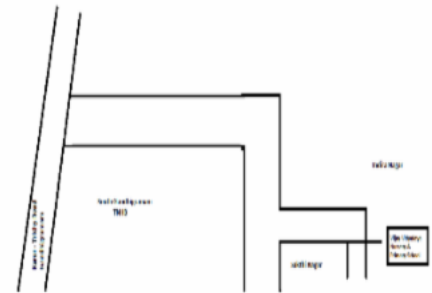

Key MAP View