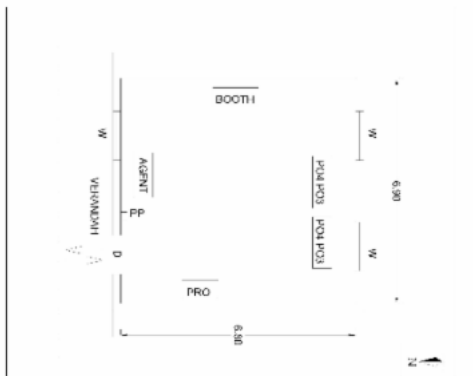

Google Map View

Polling Station Building Front View

Polling Station Front View

Cad View

Key MAP View

1 பெயர் : பாலரத்தினம் - தந்தையின் பெயர்: வைரபெருமாள் - வீட்டு எண் : 1 வயது : 62 பாலினம் : ஆண் Photo is available	ZNC1144500	2 பெயர் : நிவேதிதா - தந்தையின் பெயர்: ரவி - வீட்டு எண் : 1 வயது : 34 பாலினம் : பெண் Photo is available	ZNC0667154	3 பெயர் : சாரமுதி தந்தையின் பெயர்: ஆனந்த பாண்டி வீட்டு எண் : 1-1 வயது : 24 பாலினம் : பெண் Photo is available	ZNC2052165
4 பெயர் : விஷ்ணுதாசன் தந்தையின் பெயர்: சந்திரமோகன் வீட்டு எண் : 1-5 டி என் எச் பி கலாநீ வயது : 23 பாலினம் : ஆண் Photo is available	ZNC2076180	5 பெயர் : ரெங்கசாமி - தந்தையின் பெயர்: கிருஷ்ணகவுண்டர் - வீட்டு எண் : 5 வயது : 76 பாலினம் : ஆண் Photo is available	FZC1477447	6 பெயர் : வளர்மதி - கணவர் பெயர்: ரெங்கசாமி - வீட்டு எண் : 5 வயது : 69 பாலினம் : பெண் Photo is available	ZNC1872316
7 பெயர் : வெங்கடேஷ் - தந்தையின் பெயர்: ரெங்கசாமி - வீட்டு எண் : 5 வயது : 44 பாலினம் : ஆண் Photo is available	FZC3167798	8 பெயர் : லட்சுமணன் - தந்தையின் பெயர்: சிவபெருமாள் - வீட்டு எண் : 7-4 வயது : 53 பாலினம் : ஆண் Photo is available	ZNC1144591	9 பெயர் : ஷர்மிளா தந்தையின் பெயர்: லட்சுமணன் வீட்டு எண் : 7-4 வயது : 24 பாலினம் : பெண் Photo is available	ZNC1991611
10 பெயர் : சங்கீர்த்தன் ல தந்தையின் பெயர்: லட்சுமணன் சி வீட்டு எண் : 7/4 வயது : 21 பாலினம் : ஆண் Photo is available	ZNC2198448	11 பெயர் : ஜோஸ்பின் ரெனி தந்தையின் பெயர்: அருளானந்தம் வீட்டு எண் : 8/1-3 வயது : 21 பாலினம் : பெண் Photo is available	ZNC2214625	12 பெயர் : புனிதா - கணவர் பெயர்: பிரபாகர் - வீட்டு எண் : 18M-4 வயது : 49 பாலினம் : பெண் Photo is available	ZNC1320019
13 பெயர் : பத்மினி - கணவர் பெயர்: கோபாலன் - வீட்டு எண் : 19 வயது : 69 பாலினம் : பெண் Photo is available	ZNC1872332	14 பெயர் : தன்யா தந்தையின் பெயர்: அங்கமுத்து வீட்டு எண் : 21e வயது : 22 பாலினம் : பெண் Photo is available	ZNC2136455	15 பெயர் : மீனா - தந்தையின் பெயர்: தொந்தி அம்புலம் - வீட்டு எண் : 22-C278 வயது : 49 பாலினம் : பெண் Photo is available	ZNC0931931
16 பெயர் : ராணி - கணவர் பெயர்: கருப்பண்ணன் - வீட்டு எண் : 23 வயது : 66 பாலினம் : பெண் Photo is available	FZC1477843	17 பெயர் : கௌரி - தந்தையின் பெயர்: கந்தசாமி - வீட்டு எண் : 23 வயது : 35 பாலினம் : பெண் Photo is available	ZNC0348631	18 பெயர் : நாகம்மாள் என் கணவர் பெயர்: நர்மதன் வீட்டு எண் : 26 ஏ வயது : 34 பாலினம் : பெண் Photo is available	ZNC2255149
19 பெயர் : அமலிராணி - கணவர் பெயர்: லைலன்சின்னப்பன் - வீட்டு எண் : 29 வயது : 57 பாலினம் : பெண் Photo is available	ZNC1872357	20 பெயர் : சேசுராஜா - தந்தையின் பெயர்: ராஜரத்தினம் - வீட்டு எண் : 29 வயது : 54 பாலினம் : ஆண் Photo is available	FZC1635390	21 பெயர் : வியோன் தந்தையின் பெயர்: ராஜரத்தினம் - வீட்டு எண் : 29 வயது : 51 பாலினம் : ஆண் Photo is available	FZC2234474
22 பெயர் : திருஞானசம்பந்தமூர்த்தி - தந்தையின் பெயர்: முத்துக்குமாரசாமி வீட்டு எண் : 30 வயது : 63 பாலினம் : ஆண் Photo is available	FZC3059904	23 பெயர் : வசந்தி - கணவர் பெயர்: திருஞானசம்பந்தமூர்த்தி - வீட்டு எண் : 30 வயது : 56 பாலினம் : பெண் Photo is available	FZC2671220	24 பெயர் : பிருந்தா - தந்தையின் பெயர்: திருஞானசம்பந்தமூர்த்தி - வீட்டு எண் : 30 வயது : 30 பாலினம் : பெண் Photo is available	ZNC1188911
25 பெயர் : மஞ்சரி விமலி - தந்தையின் பெயர்: திருஞான சம்பந்த மூர்த்தி - வீட்டு எண் : 30 வயது : 27 பாலினம் : பெண் Photo is available	ZNC1568625	26 பெயர் : பக்தவத்சலம் - தந்தையின் பெயர்: நீலகிருஷ்ணன் - வீட்டு எண் : 31 வயது : 60 பாலினம் : ஆண் Photo is available	FZC3294881	27 பெயர் : விஜயலட்சுமி - கணவர் பெயர்: பக்தவத்சலம் - வீட்டு எண் : 31 வயது : 54 பாலினம் : பெண் Photo is available	FZC3294873
S 28 பெயர் : மகேஸ்வரன் தந்தையின் பெயர்: பெருமாள் - வீட்டு எண் : 31 வயது : 53 பாலினம் : ஆண் Photo is available	FZC2230969	29 பெயர் : செல்வமணி - கணவர் பெயர்: பாலச்சந்திரன் - வீட்டு எண் : 32 வயது : 49 பாலினம் : பெண் Photo is available	FZC2232585	30 பெயர் : வையாபுரி - தந்தையின் பெயர்: தியாகராஜன் - வீட்டு எண் : 33 வயது : 45 பாலினம் : ஆண் Photo is available	FZC2174266