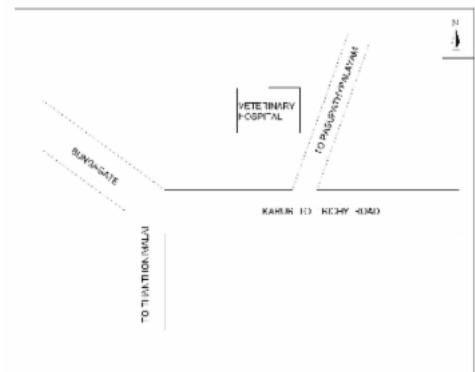

Key MAP View