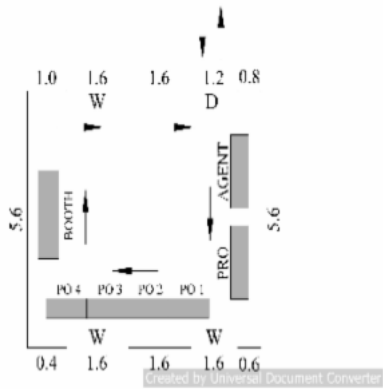

வாக்காளர் பதிவு அலுவலரின்
கையொப்பம்

Nazri Naksha

Google Map View

Polling Station Building Front View

Polling Station Front View

Cad View

Key MAP View

| | | | | | |
|---|------------|---|------------|--|------------|
| 1 பெயர் : சக்திவேல் - தந்தையின் பெயர்: அருணாச்சலம் - வீட்டு எண் : 3C-8C வயது : 53 பாலினம் : ஆண் Photo is available | ZNC0224105 | 2 பெயர் : செல்வி - கணவர் பெயர்: சக்திவேல் - வீட்டு எண் : 3C-8C வயது : 50 பாலினம் : பெண் Photo is available | ZNC0223891 | 3 பெயர் : லலிதா - கணவர் பெயர்: நாகராஜ் - வீட்டு எண் : 5-1 வயது : 68 பாலினம் : பெண் Photo is available | ZNC1257666 |
| 4 பெயர் : வாசுதேவன் த தந்தையின் பெயர்: தங்கவேல் - வீட்டு எண் : 5-1 வயது : 29 பாலினம் : ஆண் Photo is available | ZNC1257724 | 5 பெயர் : மூர்த்தி - தந்தையின் பெயர்: சுப்பராயன் - வீட்டு எண் : 5-81 வயது : 67 பாலினம் : ஆண் Photo is available | ZNC0943076 | 6 பெயர் : மகேஷ்வரி - கணவர் பெயர்: மூர்த்தி - வீட்டு எண் : 5-81-A வயது : 63 பாலினம் : பெண் Photo is available | ZNC0942532 |
| 7 பெயர் : லட்சுமி - கணவர் பெயர்: முத்துசாமி - வீட்டு எண் : 6-1 வயது : 64 பாலினம் : பெண் Photo is available | FZC1889443 | 8 பெயர் : சிவகுமார் - தந்தையின் பெயர்: வேலுசாமி வீட்டு எண் : 6-1 வயது : 54 பாலினம் : ஆண் Photo is available | FZC1891019 | 9 பெயர் : செளந்தராஜன் - தாயின் பெயர்: லட்சுமி - வீட்டு எண் : 6-58 வயது : 31 பாலினம் : ஆண் Photo is available | ZNC1149475 |
| 10 பெயர் : தங்கராஜ் - தந்தையின் பெயர்: அண்ணாமலை - வீட்டு எண் : 7-1 வயது : 54 பாலினம் : ஆண் Photo is available | ZNC0223339 | 11 பெயர் : முத்துலட்சுமி - கணவர் பெயர்: தங்கராஜ் - வீட்டு எண் : 7-1 வயது : 44 பாலினம் : பெண் Photo is available | ZNC0223321 | 12 பெயர் : முனியம்மாள் - கணவர் பெயர்: முருகேசன் - வீட்டு எண் : 8-2 வயது : 59 பாலினம் : பெண் Photo is available | ZNC0223032 |
| 13 பெயர் : மணிமேகலை - தந்தையின் பெயர்: முருகேசன் - வீட்டு எண் : 8-2 வயது : 38 பாலினம் : பெண் Photo is available | ZNC0224790 | 14 பெயர் : முத்தையா - தந்தையின் பெயர்: செல்வராஜ் - வீட்டு எண் : 16-10 வயது : 68 பாலினம் : ஆண் Photo is available | ZNC0538371 | 15 பெயர் : வனிதா - தந்தையின் பெயர்: முத்தையா - வீட்டு எண் : 16-109-2A வயது : 32 பாலினம் : பெண் Photo is available | ZNC1031210 |
| 16 பெயர் : ரஞ்சித் - தந்தையின் பெயர்: பொன்மணியேல் - வீட்டு எண் : 17-1 வயது : 40 பாலினம் : ஆண் Photo is available | ZNC0673947 | 17 பெயர் : பாலநாகம்மாள் - கணவர் பெயர்: ரஞ்சித் - வீட்டு எண் : 17-1 வயது : 32 பாலினம் : பெண் Photo is available | ZNC1149541 | 18 பெயர் : முருகேசன் - தந்தையின் பெயர்: செல்வம் - வீட்டு எண் : 18-4 வயது : 38 பாலினம் : ஆண் Photo is available | ZNC1191337 |
| 19 பெயர் : பஞ்சவர்ணம் - கணவர் பெயர்: பாலுசாமி - வீட்டு எண் : 18-5 வயது : 59 பாலினம் : பெண் Photo is available | ZNC1418987 | 20 பெயர் : ஜம்பிலிங்கம் - தந்தையின் பெயர்: பாலுசாமி - வீட்டு எண் : 18-5 வயது : 33 பாலினம் : ஆண் Photo is available | ZNC1257682 | 21 பெயர் : சினேகா கணவர் பெயர்: ஜம்புலிங்கம் வீட்டு எண் : 18-5 வயது : 24 பாலினம் : பெண் Photo is available | ZNC2015329 |
| 22 பெயர் : ராஜ்கண்ணன் - தந்தையின் பெயர்: முனியாண்டி - வீட்டு எண் : 18-8 வயது : 46 பாலினம் : ஆண் Photo is available | ZNC1257690 | 23 பெயர் : கோகிலா - தந்தையின் பெயர்: ராஜா - வீட்டு எண் : 18-8 வயது : 41 பாலினம் : பெண் Photo is available | ZNC1418979 | 24 பெயர் : சாந்தி - கணவர் பெயர்: நல்லமுத்து - வீட்டு எண் : 18A வயது : 51 பாலினம் : பெண் Photo is available | ZNC0222919 |
| 25 பெயர் : நித்தீஷ் தந்தையின் பெயர்: நல்லமுத்து வீட்டு எண் : 18ஏ வயது : 22 பாலினம் : ஆண் Photo is available | ZNC2115475 | 26 பெயர் : நல்லமுத்து - தந்தையின் பெயர்: பொன்னுசாமி - வீட்டு எண் : 18-A வயது : 53 பாலினம் : ஆண் Photo is available | ZNC0222745 | 27 பெயர் : பழனிசாமி - தந்தையின் பெயர்: சுப்பிரமணி - வீட்டு எண் : 19 வயது : 47 பாலினம் : ஆண் Photo is available | ZNC0223354 |
| 28 பெயர் : காளியம்மாள் - கணவர் பெயர்: தங்கவேல் - வீட்டு எண் : 19-1 வயது : 70 பாலினம் : பெண் Photo is available | FZC2735058 | 29 பெயர் : சந்திரசேகர் - தந்தையின் பெயர்: தங்கவேல் - வீட்டு எண் : 19-1 வயது : 52 பாலினம் : ஆண் Photo is available | FZC1891514 | 30 பெயர் : சீனிவாசன் - தந்தையின் பெயர்: ராஜு - வீட்டு எண் : 20 வயது : 71 பாலினம் : ஆண் Photo is available | ZNC1917285 |