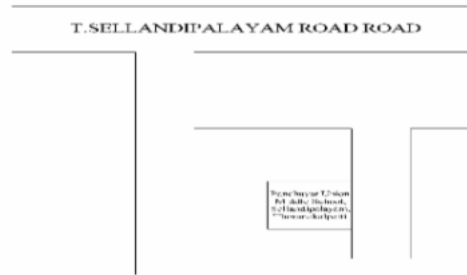

வாக்காளர் பதிவு அலுவலரின்
கையொப்பம்

Nazri Naksha

Google Map View

Polling Station Building Front View

Polling Station Front View

Cad View

Key MAP View

| | | | | | |
|---|------------|---|------------|--|------------|
| 1 பெயர் : சக்திவேல் - தந்தையின் பெயர்: அருணாச்சலம் - வீட்டு எண் : 3C-8C வயது : 53 பாலினம் : ஆண் Photo is available | ZNC0224105 | 2 பெயர் : செல்வி - கணவர் பெயர்: சக்திவேல் - வீட்டு எண் : 3C-8C வயது : 50 பாலினம் : பெண் Photo is available | ZNC0223891 | 3 பெயர் : லலிதா - கணவர் பெயர்: நாகராஜ் - வீட்டு எண் : 5-1 வயது : 68 பாலினம் : பெண் Photo is available | ZNC1257666 |
| 4 பெயர் : வாசுதேவன் த தந்தையின் பெயர்: தங்கவேல் - வீட்டு எண் : 5-1 வயது : 29 பாலினம் : ஆண் Photo is available | ZNC1257724 | 5 பெயர் : மூர்த்தி - தந்தையின் பெயர்: சுப்பராயன் - வீட்டு எண் : 5-81 வயது : 67 பாலினம் : ஆண் Photo is available | ZNC0943076 | 6 பெயர் : மகேஷ்வரி - கணவர் பெயர்: மூர்த்தி - வீட்டு எண் : 5-81-A வயது : 63 பாலினம் : பெண் Photo is available | ZNC0942532 |
| 7 பெயர் : லட்சுமி - கணவர் பெயர்: முத்துசாமி - வீட்டு எண் : 6-1 வயது : 64 பாலினம் : பெண் Photo is available | FZC1889443 | 8 பெயர் : சிவகுமார் - தந்தையின் பெயர்: வேலுசாமி வீட்டு எண் : 6-1 வயது : 54 பாலினம் : ஆண் Photo is available | FZC1891019 | 9 பெயர் : செளந்தராஜன் - தாயின் பெயர்: லட்சுமி - வீட்டு எண் : 6-58 வயது : 31 பாலினம் : ஆண் Photo is available | ZNC1149475 |
| 10 பெயர் : தங்கராஜ் - தந்தையின் பெயர்: அண்ணாமலை - வீட்டு எண் : 7-1 வயது : 54 பாலினம் : ஆண் Photo is available | ZNC0223339 | 11 பெயர் : முத்துலட்சுமி - கணவர் பெயர்: தங்கராஜ் - வீட்டு எண் : 7-1 வயது : 44 பாலினம் : பெண் Photo is available | ZNC0223321 | 12 பெயர் : முனியம்மாள் - கணவர் பெயர்: முருகேசன் - வீட்டு எண் : 8-2 வயது : 59 பாலினம் : பெண் Photo is available | ZNC0223032 |
| 13 பெயர் : மணிமேகலை - தந்தையின் பெயர்: முருகேசன் - வீட்டு எண் : 8-2 வயது : 38 பாலினம் : பெண் Photo is available | ZNC0224790 | 14 பெயர் : முத்தையா - தந்தையின் பெயர்: செல்வராஜ் - வீட்டு எண் : 16-10 வயது : 68 பாலினம் : ஆண் Photo is available | ZNC0538371 | 15 பெயர் : வனிதா - தந்தையின் பெயர்: முத்தையா - வீட்டு எண் : 16-109-2A வயது : 32 பாலினம் : பெண் Photo is available | ZNC1031210 |
| 16 பெயர் : ரஞ்சித் - தந்தையின் பெயர்: பொன்மணியேல் - வீட்டு எண் : 17-1 வயது : 40 பாலினம் : ஆண் Photo is available | ZNC0673947 | 17 பெயர் : பாலநாகம்மாள் - கணவர் பெயர்: ரஞ்சித் - வீட்டு எண் : 17-1 வயது : 32 பாலினம் : பெண் Photo is available | ZNC1149541 | 18 பெயர் : முருகேசன் - தந்தையின் பெயர்: செல்வம் - வீட்டு எண் : 18-4 வயது : 38 பாலினம் : ஆண் Photo is available | ZNC1191337 |
| 19 பெயர் : பஞ்சவர்ணம் - கணவர் பெயர்: பாலுசாமி - வீட்டு எண் : 18-5 வயது : 59 பாலினம் : பெண் Photo is available | ZNC1418987 | 20 பெயர் : ஜம்பிலிங்கம் - தந்தையின் பெயர்: பாலுசாமி - வீட்டு எண் : 18-5 வயது : 33 பாலினம் : ஆண் Photo is available | ZNC1257682 | 21 பெயர் : சினேகா கணவர் பெயர்: ஜம்புலிங்கம் வீட்டு எண் : 18-5 வயது : 24 பாலினம் : பெண் Photo is available | ZNC2015329 |
| 22 பெயர் : ராஜ்கண்ணன் - தந்தையின் பெயர்: முனியாண்டி - வீட்டு எண் : 18-8 வயது : 46 பாலினம் : ஆண் Photo is available | ZNC1257690 | 23 பெயர் : கோகிலா - தந்தையின் பெயர்: ராஜா - வீட்டு எண் : 18-8 வயது : 41 பாலினம் : பெண் Photo is available | ZNC1418979 | 24 பெயர் : சாந்தி - கணவர் பெயர்: நல்லமுத்து - வீட்டு எண் : 18A வயது : 51 பாலினம் : பெண் Photo is available | ZNC0222919 |
| 25 பெயர் : நித்தீஷ் தந்தையின் பெயர்: நல்லமுத்து வீட்டு எண் : 18ஏ வயது : 22 பாலினம் : ஆண் Photo is available | ZNC2115475 | 26 பெயர் : நல்லமுத்து - தந்தையின் பெயர்: பொன்னுசாமி - வீட்டு எண் : 18-A வயது : 53 பாலினம் : ஆண் Photo is available | ZNC0222745 | 27 பெயர் : பழனிசாமி - தந்தையின் பெயர்: சுப்பிரமணி - வீட்டு எண் : 19 வயது : 47 பாலினம் : ஆண் Photo is available | ZNC0223354 |
| 28 பெயர் : காளியம்மாள் - கணவர் பெயர்: தங்கவேல் - வீட்டு எண் : 19-1 வயது : 70 பாலினம் : பெண் Photo is available | FZC2735058 | 29 பெயர் : சந்திரசேகர் - தந்தையின் பெயர்: தங்கவேல் - வீட்டு எண் : 19-1 வயது : 52 பாலினம் : ஆண் Photo is available | FZC1891514 | 30 பெயர் : சீனிவாசன் - தந்தையின் பெயர்: ராஜு - வீட்டு எண் : 20 வயது : 71 பாலினம் : ஆண் Photo is available | ZNC1917285 |