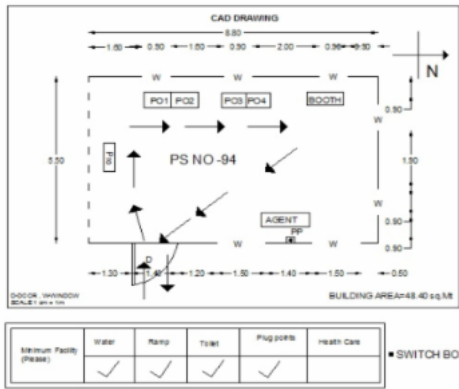

Google Map View

Polling Station Building Front View

Polling Station Front View

Cad View

Key MAP View

1	XPF0246942	பெயர் : அங்கமுத்து - தந்தையின் பெயர்: நாகப்பிள்ளை - வீட்டு எண் : 1 வயது : 74 பாலினம் : ஆண்	Photo is available	2	XPF0246900	பெயர் : சுசீலா - கணவர் பெயர்: சரவணன் - வீட்டு எண் : 1 வயது : 71 பாலினம் : பெண்	Photo is available	3	FZC2351161	பெயர் : பூங்கொடி - கணவர் பெயர்: பிரபாகரன் - வீட்டு எண் : 1 வயது : 47 பாலினம் : பெண்	Photo is available
4	XPF0810465	பெயர் : லதா - தந்தையின் பெயர்: தங்கவேலு - வீட்டு எண் : 1 வயது : 34 பாலினம் : பெண்	Photo is available	5	XPF0507822	பெயர் : சிவ பிரசாத் - தந்தையின் பெயர்: பெரியசாமி - வீட்டு எண் : 1 வயது : 33 பாலினம் : ஆண்	Photo is available	6	XPF0995407	பெயர் : சங்கீதா தந்தையின் பெயர்: பெரியசாமி வீட்டு எண் : 3 வயது : 30 பாலினம் : பெண்	Photo is available
7	XPF0961805	பெயர் : ஜனனி தந்தையின் பெயர்: முனியப்பன் வீட்டு எண் : 3/8/1 வயது : 26 பாலினம் : பெண்	Photo is available	8	FZC2943777	பெயர் : தங்கம்மாள் - கணவர் பெயர்: பழனியப்பன் - வீட்டு எண் : 4 வயது : 62 பாலினம் : பெண்	Photo is available	9	FZC3202629	பெயர் : தமிழ்செல்வன் - தந்தையின் பெயர்: பழனியப்பன் - வீட்டு எண் : 4 வயது : 39 பாலினம் : ஆண்	Photo is available
10	XPF0048686	பெயர் : சுப்பிரமணி - தந்தையின் பெயர்: அம்மையப்பிள்ளை - வீட்டு எண் : 4-1 வயது : 70 பாலினம் : ஆண்	Photo is available	11	XPF0048678	பெயர் : வசந்தா - கணவர் பெயர்: சுப்பிரமணி - வீட்டு எண் : 4-1 வயது : 65 பாலினம் : பெண்	Photo is available	12	XPF0048660	பெயர் : பாலாஜி - தந்தையின் பெயர்: சுப்பிரமணி - வீட்டு எண் : 4-1 வயது : 37 பாலினம் : ஆண்	Photo is available
13	XPF1754985	பெயர் : ஜனனி கணவர் பெயர்: பாலாஜி வீட்டு எண் : 4/1 வயது : 27 பாலினம் : பெண்	Photo is available	14	XPF1229723	பெயர் : மீனாம்மாள் - கணவர் பெயர்: நடேசன் - வீட்டு எண் : 5 வயது : 81 பாலினம் : பெண்	Photo is available	15	XPF1229731	பெயர் : கவிதா - கணவர் பெயர்: மூர்த்தி - வீட்டு எண் : 5 வயது : 49 பாலினம் : பெண்	Photo is available
16	XPF1679786	பெயர் : காந்திமதி தந்தையின் பெயர்: மூர்த்தி வீட்டு எண் : 5/1 வயது : 25 பாலினம் : பெண்	Photo is available	17	XPF0050773	பெயர் : இளையராஜா - தந்தையின் பெயர்: பெருமாள் - வீட்டு எண் : 6 வயது : 48 பாலினம் : ஆண்	Photo is available	18	XPF0050765	பெயர் : மகாலட்சுமி - கணவர் பெயர்: இளையராஜா - வீட்டு எண் : 6 வயது : 45 பாலினம் : பெண்	Photo is available
19	FZC2351104	பெயர் : சரவணன் - தந்தையின் பெயர்: முனியப்பன் - வீட்டு எண் : 6 வயது : 43 பாலினம் : ஆண்	Photo is available	20	XPF1229749	பெயர் : மருதாழி - கணவர் பெயர்: கந்தசாமி - வீட்டு எண் : 7 வயது : 76 பாலினம் : பெண்	Photo is available	21	XPF0202457	பெயர் : மூர்த்தி - தந்தையின் பெயர்: நடேசன் - வீட்டு எண் : 7 வயது : 58 பாலினம் : ஆண்	Photo is available
22	FZC1489244	பெயர் : வேலுசாமி - தந்தையின் பெயர்: கந்தசாமி - வீட்டு எண் : 7 வயது : 49 பாலினம் : ஆண்	Photo is available	23	XPF0611806	பெயர் : பெருமாள் - தந்தையின் பெயர்: கந்தசாமி - வீட்டு எண் : 7 வயது : 46 பாலினம் : ஆண்	Photo is available	24	XPF0680694	பெயர் : பானுமதி - கணவர் பெயர்: வேலுசாமி - வீட்டு எண் : 7 வயது : 37 பாலினம் : பெண்	Photo is available
25	FZC3553096	பெயர் : நித்யா - தந்தையின் பெயர்: தங்கவேல் - வீட்டு எண் : 7 வயது : 36 பாலினம் : பெண்	Photo is available	26	XPF1688639	பெயர் : புகழேந்தி தந்தையின் பெயர்: தங்கவேல் வீட்டு எண் : 7 வயது : 24 பாலினம் : ஆண்	Photo is available	27	XPF0246934	பெயர் : முனியப்பன் - தந்தையின் பெயர்: முத்துசாமி - வீட்டு எண் : 8 வயது : 70 பாலினம் : ஆண்	Photo is available
28	FZC3452836	பெயர் : ஜெகநாதன் - தந்தையின் பெயர்: பழனியப்பன் - வீட்டு எண் : 8 வயது : 59 பாலினம் : ஆண்	Photo is available	29	FZC2350460	பெயர் : செண்பகம் - கணவர் பெயர்: ஜெகநாதன் - வீட்டு எண் : 8 வயது : 50 பாலினம் : பெண்	Photo is available	30	XPF0246926	பெயர் : கலைவாணி - கணவர் பெயர்: சரவணன் - வீட்டு எண் : 8 வயது : 38 பாலினம் : பெண்	Photo is available