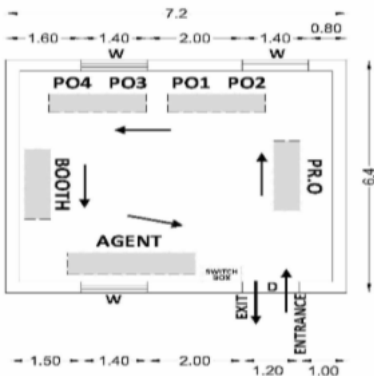

Google Map View

Polling Station Building Front View

Polling Station Front View

Cad View

Key MAP View

சட்டமன்றத் தொகுதியின் எண் மற்றும் பெயர் : 136-கிருஷ்ணராயபுரம்  
பிரிவு எண் மற்றும் பெயர் 1-பாலராஜபுரம் (வ.கி) மற்றும் (உஈ), குடித்தெரு வார்டு1