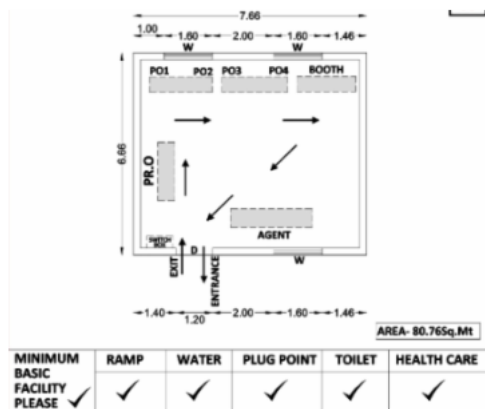

வாக்காளர் பதிவு அலுவலரின்
கையொப்பம்

Nazri Naksha

Google Map View

Polling Station Building Front View

Polling Station Front View

Cad View

Key MAP View

| | | | | | |
|---|----------------------------------|--|----------------------------------|--|----------------------------------|
| 1 பெயர் : பார்பாயி - கணவர் பெயர்: குப்புசாமி - வீட்டு எண் : 1 வயது : 84 பாலினம் : பெண் | XPF1263631 Photo is available | 2 பெயர் : செல்வி - கணவர் பெயர்: செந்தில்குமார் - வீட்டு எண் : 1 வயது : 53 பாலினம் : பெண் | MSH2000677 Photo is available | 3 பெயர் : சரிதா - கணவர் பெயர்: பாலசுப்பிரமணி - வீட்டு எண் : 1 வயது : 37 பாலினம் : பெண் | XPF0250332 Photo is available |
| 4 பெயர் : சசிகலா - கணவர் பெயர்: கிருஷ்ணன் - வீட்டு எண் : 1 வயது : 32 பாலினம் : பெண் | XPF0836916 Photo is available | 5 பெயர் : கோகிலா - தந்தையின் பெயர்: காளிதாசன் - வீட்டு எண் : 1 வயது : 28 பாலினம் : பெண் | XPF0836890 Photo is available | 6 பெயர் : காளிதாசன் - தந்தையின் பெயர்: மருதப்பிள்ளை - வீட்டு எண் : 1-5 வயது : 56 பாலினம் : ஆண் | XPF1263656 Photo is available |
| 7 பெயர் : மகேஸ்வரி க கணவர் பெயர்: காளிதாசன் ம வீட்டு எண் : 1/5 வயது : 52 பாலினம் : பெண் | XPF1892470 Photo is available | 8 பெயர் : பழனிவேலவன் ச தந்தையின் பெயர்: மாணிக்கம் வீட்டு எண் : 1/8 வயது : 25 பாலினம் : ஆண் | XPF1799881 Photo is available | 9 பெயர் : காளியப்பன் - தந்தையின் பெயர்: ஆறுமுகம் - வீட்டு எண் : 1-71 வயது : 49 பாலினம் : ஆண் | XPF0435206 Photo is available |
| 10 பெயர் : மேகலா - கணவர் பெயர்: காளியப்பன் - வீட்டு எண் : 1-74 வயது : 40 பாலினம் : பெண் | XPF0435214 Photo is available | 11 பெயர் : செல்வி - கணவர் பெயர்: மாரிமுத்து - வீட்டு எண் : 2-5 வயது : 61 பாலினம் : பெண் | MSH1295567 Photo is available | 12 பெயர் : கிருஷ்ணன் - தாயின் பெயர்: செல்வி - வீட்டு எண் : 2-5 வயது : 39 பாலினம் : ஆண் | XPF0512269 Photo is available |
| 13 பெயர் : சரவணன் - தந்தையின் பெயர்: கருப்பையா - வீட்டு எண் : 2-5 வயது : 36 பாலினம் : ஆண் | XPF0144840 Photo is available | 14 பெயர் : சின்னசாமி - தந்தையின் பெயர்: ராமசாமி - வீட்டு எண் : 3 வயது : 70 பாலினம் : ஆண் | XPF1263680 Photo is available | 15 பெயர் : அங்கம்மாள் - கணவர் பெயர்: பழனிப்பன் - வீட்டு எண் : 3 வயது : 69 பாலினம் : பெண் | XPF1263698 Photo is available |
| 16 பெயர் : முருகேசன் - தந்தையின் பெயர்: பழனிப்பன் - வீட்டு எண் : 3 வயது : 62 பாலினம் : ஆண் | XPF1263706 Photo is available | 17 பெயர் : ரத்தினசாமி - தந்தையின் பெயர்: கணேசன் - வீட்டு எண் : 3 வயது : 53 பாலினம் : ஆண் | XPF1263714 Photo is available | 18 பெயர் : விஸ்வேஷ் - தந்தையின் பெயர்: முருகேசன் - வீட்டு எண் : 3 வயது : 28 பாலினம் : ஆண் | XPF0872341 Photo is available |
| 19 பெயர் : பூங்கொடி - கணவர் பெயர்: முருகேசன் - வீட்டு எண் : 3-6 வயது : 51 பாலினம் : பெண் | XPF0055913 Photo is available | 20 பெயர் : கஸ்தூரி தந்தையின் பெயர்: லோகநாதன் வீட்டு எண் : 3-8 வயது : 27 பாலினம் : பெண் | XPF0989491 Photo is available | 21 பெயர் : ராசு - தந்தையின் பெயர்: பெருமாள் - வீட்டு எண் : 3A வயது : 61 பாலினம் : ஆண் | MSH1295351 Photo is available |
| 22 பெயர் : கைலாசம் - கணவர் பெயர்: ராசு - வீட்டு எண் : 3A வயது : 59 பாலினம் : பெண் | MSH1295369 Photo is available | 23 பெயர் : புவனா - கணவர் பெயர்: வேலுச்சாமி - வீட்டு எண் : 3A வயது : 43 பாலினம் : பெண் | XPF0512277 Photo is available | 24 பெயர் : லோகநாதன் - தந்தையின் பெயர்: ராசு - வீட்டு எண் : 3B-8 வயது : 42 பாலினம் : ஆண் | XPF0056465 Photo is available |
| 25 பெயர் : முத்துலட்சுமி - கணவர் பெயர்: கருப்பையா - வீட்டு எண் : 4 வயது : 64 பாலினம் : பெண் | XPF1263755 Photo is available | 26 பெயர் : சாந்தி - கணவர் பெயர்: சந்திரசேகரன் - வீட்டு எண் : 4 வயது : 57 பாலினம் : பெண் | MSH1380070 Photo is available | 27 பெயர் : வேம்பாயி - கணவர் பெயர்: சந்திரசேகரன் - வீட்டு எண் : 4 வயது : 54 பாலினம் : பெண் | XPF1263763 Photo is available |
| 28 பெயர் : வளர்மதி - கணவர் பெயர்: சுப்பிரமணியம் - வீட்டு எண் : 4 வயது : 48 பாலினம் : பெண் | MSH2001659 Photo is available | 29 பெயர் : கண்ணன் - தந்தையின் பெயர்: கருப்பையா - வீட்டு எண் : 4-5 வயது : 34 பாலினம் : ஆண் | XPF0330373 Photo is available | 30 பெயர் : சங்கீதா ச கணவர் பெயர்: சரவணன் வீட்டு எண் : 4/5 வயது : 27 பாலினம் : பெண் | XPF1878669 Photo is available |