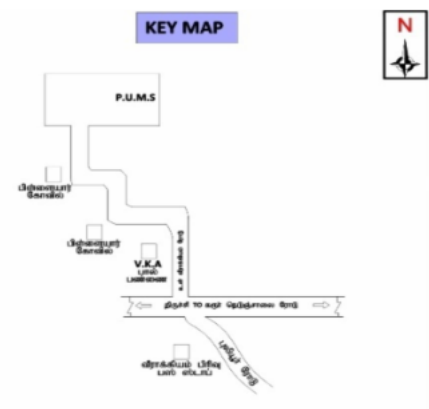

வாக்காளர் பதிவு அலுவலரின்
கையொப்பம்

Nazri Naksha

Google Map View

Polling Station Building Front View

Polling Station Front View

Cad View

Key MAP View

| | | | | | |
|---|----------------------------------|--|----------------------------------|--|----------------------------------|
| 1 பெயர் : பார்பாயி - கணவர் பெயர்: குப்புசாமி - வீட்டு எண் : 1 வயது : 84 பாலினம் : பெண் | XPF1263631 Photo is available | 2 பெயர் : செல்வி - கணவர் பெயர்: செந்தில்குமார் - வீட்டு எண் : 1 வயது : 53 பாலினம் : பெண் | MSH2000677 Photo is available | 3 பெயர் : சரிதா - கணவர் பெயர்: பாலசுப்பிரமணி - வீட்டு எண் : 1 வயது : 37 பாலினம் : பெண் | XPF0250332 Photo is available |
| 4 பெயர் : சசிகலா - கணவர் பெயர்: கிருஷ்ணன் - வீட்டு எண் : 1 வயது : 32 பாலினம் : பெண் | XPF0836916 Photo is available | 5 பெயர் : கோகிலா - தந்தையின் பெயர்: காளிதாசன் - வீட்டு எண் : 1 வயது : 28 பாலினம் : பெண் | XPF0836890 Photo is available | 6 பெயர் : காளிதாசன் - தந்தையின் பெயர்: மருதப்பிள்ளை - வீட்டு எண் : 1-5 வயது : 56 பாலினம் : ஆண் | XPF1263656 Photo is available |
| 7 பெயர் : மகேஸ்வரி க கணவர் பெயர்: காளிதாசன் ம வீட்டு எண் : 1/5 வயது : 52 பாலினம் : பெண் | XPF1892470 Photo is available | 8 பெயர் : பழனிவேலவன் ச தந்தையின் பெயர்: மாணிக்கம் வீட்டு எண் : 1/8 வயது : 25 பாலினம் : ஆண் | XPF1799881 Photo is available | 9 பெயர் : காளியப்பன் - தந்தையின் பெயர்: ஆறுமுகம் - வீட்டு எண் : 1-71 வயது : 49 பாலினம் : ஆண் | XPF0435206 Photo is available |
| 10 பெயர் : மேகலா - கணவர் பெயர்: காளியப்பன் - வீட்டு எண் : 1-74 வயது : 40 பாலினம் : பெண் | XPF0435214 Photo is available | 11 பெயர் : செல்வி - கணவர் பெயர்: மாரிமுத்து - வீட்டு எண் : 2-5 வயது : 61 பாலினம் : பெண் | MSH1295567 Photo is available | 12 பெயர் : கிருஷ்ணன் - தாயின் பெயர்: செல்வி - வீட்டு எண் : 2-5 வயது : 39 பாலினம் : ஆண் | XPF0512269 Photo is available |
| 13 பெயர் : சரவணன் - தந்தையின் பெயர்: கருப்பையா - வீட்டு எண் : 2-5 வயது : 36 பாலினம் : ஆண் | XPF0144840 Photo is available | 14 பெயர் : சின்னசாமி - தந்தையின் பெயர்: ராமசாமி - வீட்டு எண் : 3 வயது : 70 பாலினம் : ஆண் | XPF1263680 Photo is available | 15 பெயர் : அங்கம்மாள் - கணவர் பெயர்: பழனிப்பன் - வீட்டு எண் : 3 வயது : 69 பாலினம் : பெண் | XPF1263698 Photo is available |
| 16 பெயர் : முருகேசன் - தந்தையின் பெயர்: பழனிப்பன் - வீட்டு எண் : 3 வயது : 62 பாலினம் : ஆண் | XPF1263706 Photo is available | 17 பெயர் : ரத்தினசாமி - தந்தையின் பெயர்: கணேசன் - வீட்டு எண் : 3 வயது : 53 பாலினம் : ஆண் | XPF1263714 Photo is available | 18 பெயர் : விஸ்வேஷ் - தந்தையின் பெயர்: முருகேசன் - வீட்டு எண் : 3 வயது : 28 பாலினம் : ஆண் | XPF0872341 Photo is available |
| 19 பெயர் : பூங்கொடி - கணவர் பெயர்: முருகேசன் - வீட்டு எண் : 3-6 வயது : 51 பாலினம் : பெண் | XPF0055913 Photo is available | 20 பெயர் : கஸ்தூரி தந்தையின் பெயர்: லோகநாதன் வீட்டு எண் : 3-8 வயது : 27 பாலினம் : பெண் | XPF0989491 Photo is available | 21 பெயர் : ராசு - தந்தையின் பெயர்: பெருமாள் - வீட்டு எண் : 3A வயது : 61 பாலினம் : ஆண் | MSH1295351 Photo is available |
| 22 பெயர் : கைலாசம் - கணவர் பெயர்: ராசு - வீட்டு எண் : 3A வயது : 59 பாலினம் : பெண் | MSH1295369 Photo is available | 23 பெயர் : புவனா - கணவர் பெயர்: வேலுச்சாமி - வீட்டு எண் : 3A வயது : 43 பாலினம் : பெண் | XPF0512277 Photo is available | 24 பெயர் : லோகநாதன் - தந்தையின் பெயர்: ராசு - வீட்டு எண் : 3B-8 வயது : 42 பாலினம் : ஆண் | XPF0056465 Photo is available |
| 25 பெயர் : முத்துலட்சுமி - கணவர் பெயர்: கருப்பையா - வீட்டு எண் : 4 வயது : 64 பாலினம் : பெண் | XPF1263755 Photo is available | 26 பெயர் : சாந்தி - கணவர் பெயர்: சந்திரசேகரன் - வீட்டு எண் : 4 வயது : 57 பாலினம் : பெண் | MSH1380070 Photo is available | 27 பெயர் : வேம்பாயி - கணவர் பெயர்: சந்திரசேகரன் - வீட்டு எண் : 4 வயது : 54 பாலினம் : பெண் | XPF1263763 Photo is available |
| 28 பெயர் : வளர்மதி - கணவர் பெயர்: சுப்பிரமணியம் - வீட்டு எண் : 4 வயது : 48 பாலினம் : பெண் | MSH2001659 Photo is available | 29 பெயர் : கண்ணன் - தந்தையின் பெயர்: கருப்பையா - வீட்டு எண் : 4-5 வயது : 34 பாலினம் : ஆண் | XPF0330373 Photo is available | 30 பெயர் : சங்கீதா ச கணவர் பெயர்: சரவணன் வீட்டு எண் : 4/5 வயது : 27 பாலினம் : பெண் | XPF1878669 Photo is available |