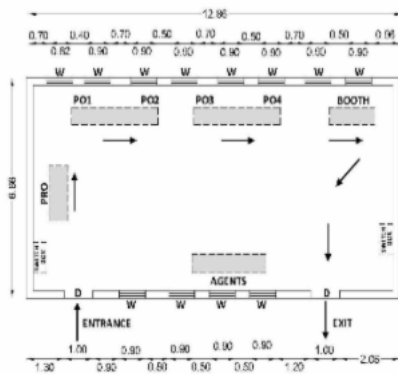

Google Map View

Polling Station Building Front View

Polling Station Front View

Cad View

Key MAP View

1	MSH2012318	பெயர் : ராமன் - தந்தையின் பெயர்: நடேசன் - வீட்டு எண் : 1-21 வயது : 50 பாலினம் : ஆண்	Photo is available	2	MSH2012326	பெயர் : ஷீலாதேவி - கணவர் பெயர்: ராமன் - வீட்டு எண் : 1-21 வயது : 42 பாலினம் : பெண்	Photo is available	3	MSH2012334	பெயர் : கோமதி - கணவர் பெயர்: ரமேஷ் - வீட்டு எண் : 1-28 வயது : 41 பாலினம் : பெண்	Photo is available
4	MSH2012342	பெயர் : முனியப்பன் - தந்தையின் பெயர்: நடேசன் - வீட்டு எண் : 1-50 வயது : 40 பாலினம் : ஆண்	Photo is available	5	MSH2012359	பெயர் : சம்பூரணம் - கணவர் பெயர்: மேகநாதன் - வீட்டு எண் : 1-77A வயது : 53 பாலினம் : பெண்	Photo is available	6	XPF1273366	பெயர் : ராமலிங்கம் - தந்தையின் பெயர்: ராமசாமி - வீட்டு எண் : 3 வயது : 61 பாலினம் : ஆண்	Photo is available
7	XPF1273374	பெயர் : ஏகாம்பரசாமி - தந்தையின் பெயர்: பெரியசாமி - வீட்டு எண் : 8 வயது : 61 பாலினம் : ஆண்	Photo is available	8	XPF0971085	பெயர் : மதன் தந்தையின் பெயர்: சிவகுமார் வீட்டு எண் : 8/167 வயது : 29 பாலினம் : ஆண்	Photo is available	9	MSH1494178	பெயர் : ராஜேஸ்வரி - கணவர் பெயர்: ஏகாம்பரசாமி - வீட்டு எண் : 11 வயது : 46 பாலினம் : பெண்	Photo is available
10	XPF1724343	பெயர் : திவ்யா தந்தையின் பெயர்: ராஜமாணிக்கம் வீட்டு எண் : 16 வயது : 24 பாலினம் : ஆண்	Photo is available	11	XPF1275122	பெயர் : சுப்பிரமணி - தாயின் பெயர்: காமாட்சி - வீட்டு எண் : 17 வயது : 60 பாலினம் : ஆண்	Photo is available	12	MSH1317742	பெயர் : கோமதி - கணவர் பெயர்: சுப்பிரமணி - வீட்டு எண் : 17 வயது : 47 பாலினம் : பெண்	Photo is available
13	XPF1275130	பெயர் : மாரிமுத்து - தந்தையின் பெயர்: காமாட்சி - வீட்டு எண் : 18 வயது : 68 பாலினம் : ஆண்	Photo is available	14	XPF1275148	பெயர் : ராஜாமணி - கணவர் பெயர்: மாரிமுத்து - வீட்டு எண் : 18 வயது : 58 பாலினம் : பெண்	Photo is available	15	XPF0914762	பெயர் : துளசிமணி - தந்தையின் பெயர்: சுப்பிரமணி - வீட்டு எண் : 18 வயது : 27 பாலினம் : பெண்	Photo is available
16	XPF1022888	பெயர் : மனோன்மணியம் தந்தையின் பெயர்: சுப்பிரமணி வீட்டு எண் : 18/1 வயது : 25 பாலினம் : பெண்	Photo is available	17	XPF0764894	பெயர் : நளினி - தந்தையின் பெயர்: சீனிவாசன் - வீட்டு எண் : 18A வயது : 42 பாலினம் : பெண்	Photo is available	18	XPF1950781	பெயர் : நிவேதா தந்தையின் பெயர்: ராமலிங்கம் வீட்டு எண் : 18 ஏ வயது : 19 பாலினம் : பெண்	Photo is available
19	MSH1495530	பெயர் : மகாமுனி - தந்தையின் பெயர்: கருப்பண்ணன் - வீட்டு எண் : 21 வயது : 45 பாலினம் : ஆண்	Photo is available	20	MSH1495548	பெயர் : மீனாட்சி - கணவர் பெயர்: மகாமுனி - வீட்டு எண் : 21 வயது : 42 பாலினம் : பெண்	Photo is available	21	XPF1892108	பெயர் : காவியா தந்தையின் பெயர்: மகாமுனி வீட்டு எண் : 21 வயது : 20 பாலினம் : பெண்	Photo is available
22	XPF2002715	பெயர் : மணிகண்டன் தந்தையின் பெயர்: ராமன் வீட்டு எண் : 21 வயது : 20 பாலினம் : ஆண்	Photo is available	23	XPF1275163	பெயர் : சக்திவேல் - தந்தையின் பெயர்: பொன்னுச்சாமி - வீட்டு எண் : 24 வயது : 53 பாலினம் : ஆண்	Photo is available	24	MSH1494129	பெயர் : சூதா - கணவர் பெயர்: சக்திவேல் - வீட்டு எண் : 24 வயது : 52 பாலினம் : பெண்	Photo is available
25	XPF1904960	பெயர் : ச. ஹரிணி தந்தையின் பெயர்: சக்திவேல் வீட்டு எண் : 24/1 வயது : 20 பாலினம் : பெண்	Photo is available	S 26	XPF1749688	பெயர் : ப லோகம்பாள் கணவர் பெயர்: கா ஆருண் குமார் வீட்டு எண் : 24/2 வயது : 26 பாலினம் : பெண்	Photo is available	27	XPF1854488	பெயர் : சஞ்சய் தாயின் பெயர்: கோமதி வீட்டு எண் : 25/1 வயது : 21 பாலினம் : ஆண்	Photo is available
28	XPF1275171	பெயர் : பொன்னுச்சாமி - தந்தையின் பெயர்: மகாமுனி - வீட்டு எண் : 27 வயது : 86 பாலினம் : ஆண்	Photo is available	29	XPF1275189	பெயர் : மூக்காயிஅம்மாள் - கணவர் பெயர்: பொன்னுச்சாமி - வீட்டு எண் : 27 வயது : 81 பாலினம் : பெண்	Photo is available	30	XPF0683490	பெயர் : கார்த்திகேயன் - தந்தையின் பெயர்: சுப்பிரமணியம் - வீட்டு எண் : 27 வயது : 32 பாலினம் : ஆண்	Photo is available