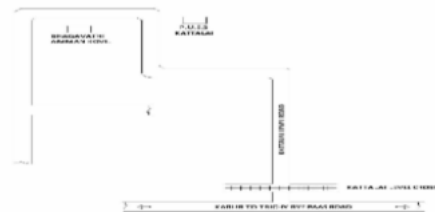

Google Map View

Polling Station Building Front View

Polling Station Front View

Cad View

Key MAP View

1	MSH2012318	பெயர் : ராமன் - தந்தையின் பெயர்: நடேசன் - வீட்டு எண் : 1-21 வயது : 50 பாலினம் : ஆண்	Photo is available	2	MSH2012326	பெயர் : ஷீலாதேவி - கணவர் பெயர்: ராமன் - வீட்டு எண் : 1-21 வயது : 42 பாலினம் : பெண்	Photo is available	3	MSH2012334	பெயர் : கோமதி - கணவர் பெயர்: ரமேஷ் - வீட்டு எண் : 1-28 வயது : 41 பாலினம் : பெண்	Photo is available
4	MSH2012342	பெயர் : முனியப்பன் - தந்தையின் பெயர்: நடேசன் - வீட்டு எண் : 1-50 வயது : 40 பாலினம் : ஆண்	Photo is available	5	MSH2012359	பெயர் : சம்பூரணம் - கணவர் பெயர்: மேகநாதன் - வீட்டு எண் : 1-77A வயது : 53 பாலினம் : பெண்	Photo is available	6	XPF1273366	பெயர் : ராமலிங்கம் - தந்தையின் பெயர்: ராமசாமி - வீட்டு எண் : 3 வயது : 61 பாலினம் : ஆண்	Photo is available
7	XPF1273374	பெயர் : ஏகாம்பரசாமி - தந்தையின் பெயர்: பெரியசாமி - வீட்டு எண் : 8 வயது : 61 பாலினம் : ஆண்	Photo is available	8	XPF0971085	பெயர் : மதன் தந்தையின் பெயர்: சிவகுமார் வீட்டு எண் : 8/167 வயது : 29 பாலினம் : ஆண்	Photo is available	9	MSH1494178	பெயர் : ராஜேஸ்வரி - கணவர் பெயர்: ஏகாம்பரசாமி - வீட்டு எண் : 11 வயது : 46 பாலினம் : பெண்	Photo is available
10	XPF1724343	பெயர் : திவ்யா தந்தையின் பெயர்: ராஜமாணிக்கம் வீட்டு எண் : 16 வயது : 24 பாலினம் : ஆண்	Photo is available	11	XPF1275122	பெயர் : சுப்பிரமணி - தாயின் பெயர்: காமாட்சி - வீட்டு எண் : 17 வயது : 60 பாலினம் : ஆண்	Photo is available	12	MSH1317742	பெயர் : கோமதி - கணவர் பெயர்: சுப்பிரமணி - வீட்டு எண் : 17 வயது : 47 பாலினம் : பெண்	Photo is available
13	XPF1275130	பெயர் : மாரிமுத்து - தந்தையின் பெயர்: காமாட்சி - வீட்டு எண் : 18 வயது : 68 பாலினம் : ஆண்	Photo is available	14	XPF1275148	பெயர் : ராஜாமணி - கணவர் பெயர்: மாரிமுத்து - வீட்டு எண் : 18 வயது : 58 பாலினம் : பெண்	Photo is available	15	XPF0914762	பெயர் : துளசிமணி - தந்தையின் பெயர்: சுப்பிரமணி - வீட்டு எண் : 18 வயது : 27 பாலினம் : பெண்	Photo is available
16	XPF1022888	பெயர் : மனோன்மணியம் தந்தையின் பெயர்: சுப்பிரமணி வீட்டு எண் : 18/1 வயது : 25 பாலினம் : பெண்	Photo is available	17	XPF0764894	பெயர் : நளினி - தந்தையின் பெயர்: சீனிவாசன் - வீட்டு எண் : 18A வயது : 42 பாலினம் : பெண்	Photo is available	18	XPF1950781	பெயர் : நிவேதா தந்தையின் பெயர்: ராமலிங்கம் வீட்டு எண் : 18 ஏ வயது : 19 பாலினம் : பெண்	Photo is available
19	MSH1495530	பெயர் : மகாமுனி - தந்தையின் பெயர்: கருப்பண்ணன் - வீட்டு எண் : 21 வயது : 45 பாலினம் : ஆண்	Photo is available	20	MSH1495548	பெயர் : மீனாட்சி - கணவர் பெயர்: மகாமுனி - வீட்டு எண் : 21 வயது : 42 பாலினம் : பெண்	Photo is available	21	XPF1892108	பெயர் : காவியா தந்தையின் பெயர்: மகாமுனி வீட்டு எண் : 21 வயது : 20 பாலினம் : பெண்	Photo is available
22	XPF2002715	பெயர் : மணிகண்டன் தந்தையின் பெயர்: ராமன் வீட்டு எண் : 21 வயது : 20 பாலினம் : ஆண்	Photo is available	23	XPF1275163	பெயர் : சக்திவேல் - தந்தையின் பெயர்: பொன்னுச்சாமி - வீட்டு எண் : 24 வயது : 53 பாலினம் : ஆண்	Photo is available	24	MSH1494129	பெயர் : சூதா - கணவர் பெயர்: சக்திவேல் - வீட்டு எண் : 24 வயது : 52 பாலினம் : பெண்	Photo is available
25	XPF1904960	பெயர் : ச. ஹரிணி தந்தையின் பெயர்: சக்திவேல் வீட்டு எண் : 24/1 வயது : 20 பாலினம் : பெண்	Photo is available	S 26	XPF1749688	பெயர் : ப லோகம்பாள் கணவர் பெயர்: கா ஆருண் குமார் வீட்டு எண் : 24/2 வயது : 26 பாலினம் : பெண்	Photo is available	27	XPF1854488	பெயர் : சஞ்சய் தாயின் பெயர்: கோமதி வீட்டு எண் : 25/1 வயது : 21 பாலினம் : ஆண்	Photo is available
28	XPF1275171	பெயர் : பொன்னுச்சாமி - தந்தையின் பெயர்: மகாமுனி - வீட்டு எண் : 27 வயது : 86 பாலினம் : ஆண்	Photo is available	29	XPF1275189	பெயர் : மூக்காயிஅம்மாள் - கணவர் பெயர்: பொன்னுச்சாமி - வீட்டு எண் : 27 வயது : 81 பாலினம் : பெண்	Photo is available	30	XPF0683490	பெயர் : கார்த்திகேயன் - தந்தையின் பெயர்: சுப்பிரமணியம் - வீட்டு எண் : 27 வயது : 32 பாலினம் : ஆண்	Photo is available