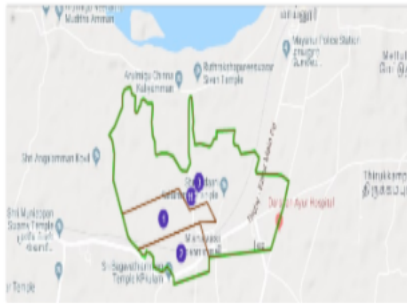

### 3. வாக்குச் சாவடியின் விவரங்கள்

வாக்குச் சாவடியின் எண் மற்றும் பெயர் : 120 - ஊராட்சி ஒன்றிய நடுநிலைப்பள்ளி, புதியகட்டிடம், மணவாசி 639108  வாக்குச் சாவடியின் முகவரி : ஊராட்சி ஒன்றிய நடுநிலைப்பள்ளி,, மணவாசி 639108	<b>வாக்குச் சாவடியின் வகைப்பாடு (ஆண்/பெண்/பொது)</b>	<b>பொது</b>
	<b>துணை வாக்குச் சாவடிகளின் எண்ணிக்கை :</b>	0

### 4. வாக்காளர்களின் எண்ணிக்கை

தொடங்கும் வரிசை எண்	முடியும் வரிசை எண்.	நிகர வாக்காளர்களின் எண்ணிக்கை			
		ஆண்	பெண்	மூன்றாம் பாலினம்	மொத்தம்
1	976	451	493	26	970

கையொப்பம்

Nazri Naksha

Google Map View

Polling Station Building Front View