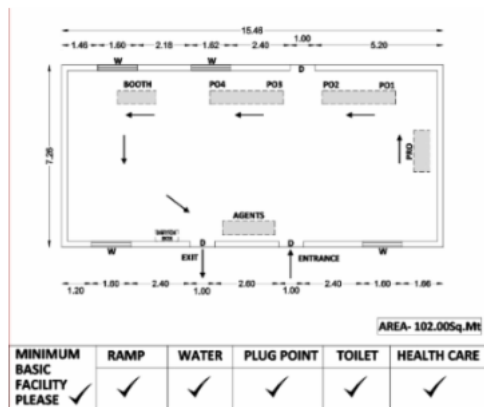

Cad View

Key MAP View