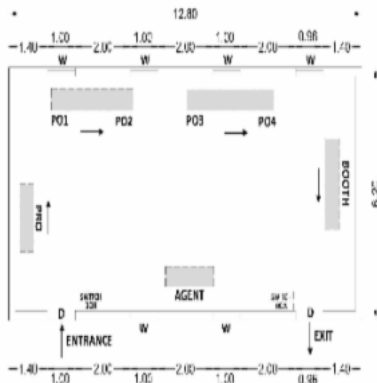

4. வாக்காளர்களின் எண்ணிக்கை

தொடங்கும் வரிசை எண்	முடியும் வரிசை எண்.	நிகர வாக்காளர்களின் எண்ணிக்கை			
		ஆண்	பெண்	மூன்றாம் பாலினம்	மொத்தம்
1	594	275	317	0	592

கையொப்பம்

Nazri Naksha

Google Map View

Polling Station Building Front View

Polling Station Front View

Cad View

Key MAP View

சட்டமன்றத் தொகுதியின் எண் மற்றும் பெயர் : 136-கிருஷ்ணராயபுரம்
பிரிவு எண் மற்றும் பெயர் 1-புத்தம்பூர் (வ.கி) மற்றும் (உ), காளிப்பாளையம் குடித்தெரு வார்டு 2