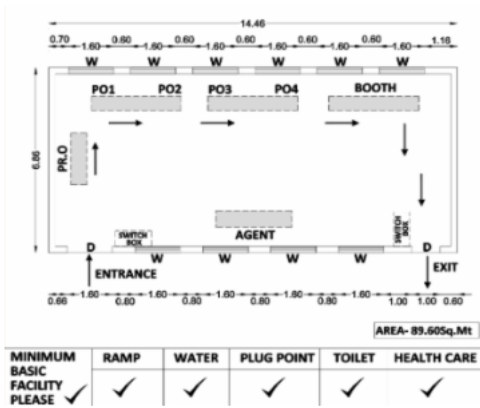

Google Map View

Polling Station Building Front View

Polling Station Front View

Cad View

Key MAP View

1	XPF1730845	பெயர் : முருகன் தந்தையின் பெயர்: ஆறுமுகம் வீட்டு எண் : 1 வயது : 50 பாலினம் : ஆண்	Photo is available	2	XPF1730795	பெயர் : கலையரசி கணவர் பெயர்: முருகன் வீட்டு எண் : 1 வயது : 46 பாலினம் : பெண்	Photo is available	3	XPF0391904	பெயர் : கலையரசி - கணவர் பெயர்: சக்திவேல் - வீட்டு எண் : 1 வயது : 38 பாலினம் : பெண்	Photo is available
4	XPF0944942	பெயர் : சித்ரா - கணவர் பெயர்: ரமேஷ் - வீட்டு எண் : 1 வயது : 29 பாலினம் : பெண்	Photo is available	5	XPF1730746	பெயர் : ரெபினா தந்தையின் பெயர்: பரமசிவம் வீட்டு எண் : 1 வயது : 24 பாலினம் : பெண்	Photo is available	6	XPF1737345	பெயர் : ரெஜினா தந்தையின் பெயர்: பரமசிவம் வீட்டு எண் : 1 வயது : 23 பாலினம் : பெண்	Photo is available
7	XPF0873950	பெயர் : ரம்யா - தந்தையின் பெயர்: லக்ஷ்மீமார் - வீட்டு எண் : 1-12 வயது : 28 பாலினம் : பெண்	Photo is available	8	XPF0996256	பெயர் : கோகுலன் தந்தையின் பெயர்: லக்ஷ்மீமார் வீட்டு எண் : 1/12 வயது : 25 பாலினம் : ஆண்	Photo is available	9	XPF0063263	பெயர் : ராஜ்குமார் - தந்தையின் பெயர்: பழனிவேல் - வீட்டு எண் : 1-25 வயது : 39 பாலினம் : ஆண்	Photo is available
10	XPF0519082	பெயர் : தங்கமணி - கணவர் பெயர்: மணிகண்டன் - வீட்டு எண் : 1-77 வயது : 40 பாலினம் : பெண்	Photo is available	11	XPF1315365	பெயர் : செல்லம்மாள் - கணவர் பெயர்: கணபதி - வீட்டு எண் : 2 வயது : 76 பாலினம் : பெண்	Photo is available	12	XPF0391854	பெயர் : செல்வி - கணவர் பெயர்: ராஜு - வீட்டு எண் : 2 வயது : 44 பாலினம் : பெண்	Photo is available
13	MSH1525658	பெயர் : ரேவதி - கணவர் பெயர்: வேலுச்சாமி - வீட்டு எண் : 2 வயது : 43 பாலினம் : பெண்	Photo is available	14	XPF0063511	பெயர் : ராஜலட்சுமி - கணவர் பெயர்: ஜோதிவேல் - வீட்டு எண் : 2 வயது : 38 பாலினம் : பெண்	Photo is available	15	XPF0917161	பெயர் : ராஜேஸ்வரி - கணவர் பெயர்: கந்தன் - வீட்டு எண் : 2-9B வயது : 45 பாலினம் : பெண்	Photo is available
16	XPF1677582	பெயர் : பிரந்தா கணவர் பெயர்: கண்ணன் வீட்டு எண் : 2/13 வயது : 26 பாலினம் : பெண்	Photo is available	17	XPF1708049	பெயர் : சிவபாரதி கணவர் பெயர்: புகழேந்தி வீட்டு எண் : 2/52 வயது : 29 பாலினம் : பெண்	Photo is available	18	XPF0687830	பெயர் : வீராச்சாமி - தந்தையின் பெயர்: தங்கவேல் - வீட்டு எண் : 2-136-23 வயது : 34 பாலினம் : ஆண்	Photo is available
19	XPF0873943	பெயர் : மகேஷ்வரன் - தந்தையின் பெயர்: மேகநாதன் - வீட்டு எண் : 2-140 வயது : 28 பாலினம் : ஆண்	Photo is available	20	XPF2009678	பெயர் : நிஷாந்தி க தந்தையின் பெயர்: கண்ணன் வீட்டு எண் : 2/169 வயது : 19 பாலினம் : பெண்	Photo is available	21	XPF0839118	பெயர் : வினோத் - தந்தையின் பெயர்: ராஜு - வீட்டு எண் : 2-204 வயது : 28 பாலினம் : ஆண்	Photo is available
22	XPF0518894	பெயர் : முருகானந்தம் - தந்தையின் பெயர்: வெங்கடசலம் - வீட்டு எண் : 2-218 வயது : 44 பாலினம் : ஆண்	Photo is available	23	XPF0944918	பெயர் : மணிமேகலை - கணவர் பெயர்: முருகானந்தம் - வீட்டு எண் : 2-218A வயது : 35 பாலினம் : பெண்	Photo is available	24	XPF1322361	பெயர் : கண்ணம்மாள் - கணவர் பெயர்: பெரியசாமி - வீட்டு எண் : 2-221 வயது : 58 பாலினம் : பெண்	Photo is available
25	XPF0733295	பெயர் : ராஜீ - தந்தையின் பெயர்: ராஜீ - வீட்டு எண் : 2-244 வயது : 60 பாலினம் : ஆண்	Photo is available	26	XPF0733303	பெயர் : விக்னேஷ்வரன் - தந்தையின் பெயர்: ராஜு - வீட்டு எண் : 2-244 வயது : 30 பாலினம் : ஆண்	Photo is available	27	XPF0873976	பெயர் : ரவி - தந்தையின் பெயர்: சிட்டுலிங்கம் - வீட்டு எண் : 3 வயது : 55 பாலினம் : ஆண்	Photo is available
28	XPF0617506	பெயர் : பென்னாச்சி - கணவர் பெயர்: மணிவேல் - வீட்டு எண் : 3 வயது : 52 பாலினம் : பெண்	Photo is available	29	XPF0391839	பெயர் : திலகவதி - கணவர் பெயர்: பாண்டியராஜா - வீட்டு எண் : 3 வயது : 40 பாலினம் : பெண்	Photo is available	30	XPF0648444	பெயர் : திலகராணி - கணவர் பெயர்: யோகானந்தம் - வீட்டு எண் : 3 வயது : 40 பாலினம் : பெண்	Photo is available