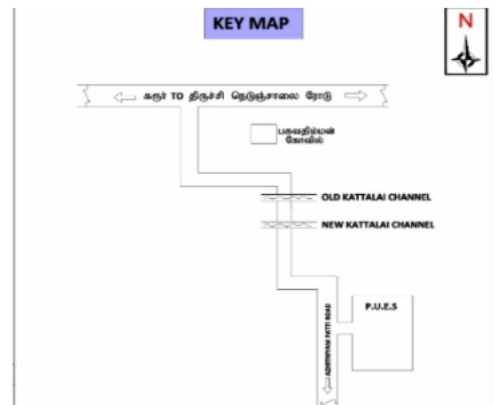

Google Map View

Polling Station Building Front View

Polling Station Front View

Cad View

Key MAP View

1	XPF1336122	பெயர் : மல்லியன் - தந்தையின் பெயர்: கருப்பண்ணன் - வீட்டு எண் : 1 வயது : 72 பாலினம் : ஆண்	Photo is available	2	XPF0767673	பெயர் : ரெங்கநாதன் - தந்தையின் பெயர்: பெருமாள் - வீட்டு எண் : 1 வயது : 65 பாலினம் : ஆண்	Photo is available	3	XPF0767681	பெயர் : சரோஜா - கணவர் பெயர்: ரெங்கநாதன் - வீட்டு எண் : 1 வயது : 60 பாலினம் : பெண்	Photo is available
4	MSH1523836	பெயர் : ஆன்னக்காமாட்சி - கணவர் பெயர்: ஆனந்தன் - வீட்டு எண் : 1 வயது : 48 பாலினம் : பெண்	Photo is available	5	XPF0767699	பெயர் : பிரகாஷ் - தந்தையின் பெயர்: ரெங்கநாதன் - வீட்டு எண் : 1 வயது : 36 பாலினம் : ஆண்	Photo is available	6	XPF0918847	பெயர் : வசந்தா - தந்தையின் பெயர்: தங்கமணி - வீட்டு எண் : 1/1 வயது : 27 பாலினம் : பெண்	Photo is available
7	XPF1336130	பெயர் : தங்கம்மாள் - கணவர் பெயர்: மல்லியன் - வீட்டு எண் : 2 வயது : 67 பாலினம் : பெண்	Photo is available	8	XPF1336148	பெயர் : மாயவன் - தந்தையின் பெயர்: மல்லியன் - வீட்டு எண் : 2 வயது : 50 பாலினம் : ஆண்	Photo is available	9	MSH1983899	பெயர் : பிரகாஷ் - தந்தையின் பெயர்: மல்லியன் - வீட்டு எண் : 2 வயது : 43 பாலினம் : ஆண்	Photo is available
10	XPF1981844	பெயர் : நடராஜன் இதரர் பெயர்: ஜெயா வீட்டு எண் : 6 வயது : 65 பாலினம் : ஆண்	Photo is available	11	MSH1412691	பெயர் : ஜெயா - கணவர் பெயர்: நடராஜன் - வீட்டு எண் : 6 வயது : 55 பாலினம் : பெண்	Photo is available	12	XPF1336171	பெயர் : தர்மலிங்கம் - தந்தையின் பெயர்: அண்ணாவி - வீட்டு எண் : 7 வயது : 72 பாலினம் : ஆண்	Photo is available
13	XPF1336189	பெயர் : பானுமதி - கணவர் பெயர்: தர்மலிங்கம் - வீட்டு எண் : 7 வயது : 61 பாலினம் : பெண்	Photo is available	14	XPF0063644	பெயர் : சித்ரா - கணவர் பெயர்: தங்கதுரை - வீட்டு எண் : 7 வயது : 40 பாலினம் : பெண்	Photo is available	15	XPF0649442	பெயர் : கேசவமூர்த்தி . தந்தையின் பெயர்: மணி . வீட்டு எண் : 7 வயது : 37 பாலினம் : ஆண்	Photo is available
16	XPF0392019	பெயர் : குமரேசன் - தந்தையின் பெயர்: தர்மலிங்கம் - வீட்டு எண் : 7 வயது : 33 பாலினம் : ஆண்	Photo is available	17	XPF0063818	பெயர் : ரெத்தினவள்ளி - தந்தையின் பெயர்: பாஸ்கர் - வீட்டு எண் : 7-1A வயது : 38 பாலினம் : பெண்	Photo is available	18	XPF0688069	பெயர் : நித்யா - கணவர் பெயர்: பிரகாஷ் - வீட்டு எண் : 7-2 வயது : 40 பாலினம் : பெண்	Photo is available
19	XPF0733501	பெயர் : சுரேஷ் - தந்தையின் பெயர்: நடராஜன் - வீட்டு எண் : 7-06 வயது : 30 பாலினம் : ஆண்	Photo is available	20	XPF0917294	பெயர் : தனலட்சுமி - தந்தையின் பெயர்: நடராஜன் - வீட்டு எண் : 7-06 வயது : 28 பாலினம் : பெண்	Photo is available	21	XPF0204040	பெயர் : ரவிக்குமார் - தந்தையின் பெயர்: தர்மலிங்கம் - வீட்டு எண் : 7-7 வயது : 36 பாலினம் : ஆண்	Photo is available
22	XPF1705144	பெயர் : நிரஞ்சனா கணவர் பெயர்: ரவிக்குமார் வீட்டு எண் : 7-7 வயது : 27 பாலினம் : பெண்	Photo is available	23	XPF1764794	பெயர் : யோஸாதா கணவர் பெயர்: முருகன் வீட்டு எண் : 7-10 வயது : 32 பாலினம் : பெண்	Photo is available	24	XPF0391979	பெயர் : ராஜேந்திரன் - தந்தையின் பெயர்: ஆறுமுகம் - வீட்டு எண் : 7-17 வயது : 41 பாலினம் : ஆண்	Photo is available
25	XPF0391961	பெயர் : பிந்துமதி - கணவர் பெயர்: சக்திவேல் - வீட்டு எண் : 7-17 வயது : 37 பாலினம் : பெண்	Photo is available	26	XPF0945006	பெயர் : ராம்பிரசாத் - தந்தையின் பெயர்: சுபிரமணியன் - வீட்டு எண் : 7-18 வயது : 27 பாலினம் : ஆண்	Photo is available	27	XPF1731272	பெயர் : ராம்பிரசாத் தந்தையின் பெயர்: சுப்ரமணியன் வீட்டு எண் : 7/18 வயது : 24 பாலினம் : ஆண்	Photo is available
28	XPF0733386	பெயர் : கோகிலா - கணவர் பெயர்: முருகேசன் - வீட்டு எண் : 7-20 வயது : 38 பாலினம் : பெண்	Photo is available	29	XPF0996777	பெயர் : செண்பகம் தந்தையின் பெயர்: மலையாளன் வீட்டு எண் : 7/34 வயது : 25 பாலினம் : பெண்	Photo is available	30	XPF0519702	பெயர் : முரளிதாஸ் - தந்தையின் பெயர்: மலையாளன் - வீட்டு எண் : 7-34a வயது : 32 பாலினம் : ஆண்	Photo is available