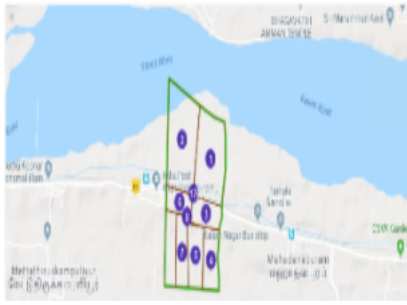

Nazri Naksha