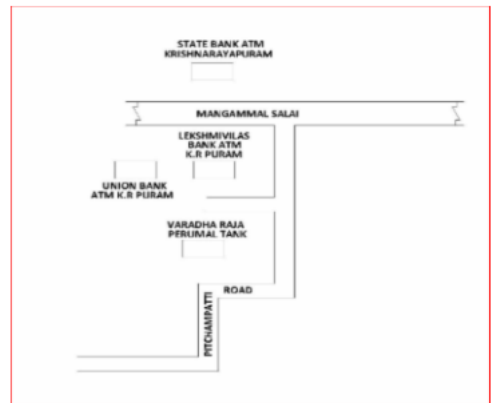

Google Map View

Polling Station Building Front View

Polling Station Front View

Cad View

Key MAP View

1	XPF1366640	பெயர் : சாமிநாதன் - தந்தையின் பெயர்: பழனிமாண்டி - வீட்டு எண் : 1 வயது : 74 பாலினம் : ஆண்	Photo is available	2	XPF1366657	பெயர் : பாக்கியம் - கணவர் பெயர்: சாமிநாதன் - வீட்டு எண் : 1 வயது : 69 பாலினம் : பெண்	Photo is available	3	MSH1535111	பெயர் : பாக்கியலட்சுமி - கணவர் பெயர்: பிருதிவிராஜன் - வீட்டு எண் : 1 வயது : 56 பாலினம் : பெண்	Photo is available
4	XPF0255893	பெயர் : மகேஸ்வரி - கணவர் பெயர்: பழனிவேல் - வீட்டு எண் : 1 வயது : 51 பாலினம் : பெண்	Photo is available	5	XPF0335125	பெயர் : விஜயா - கணவர் பெயர்: ராமையன் - வீட்டு எண் : 1 வயது : 51 பாலினம் : பெண்	Photo is available	6	XPF0769182	பெயர் : கண்ணன் - தாயின் பெயர்: குஞ்சம்மாள் - வீட்டு எண் : 1 வயது : 48 பாலினம் : ஆண்	Photo is available
7	MSH1390301	பெயர் : கதிரவன் - தந்தையின் பெயர்: சாமிநாதன் - வீட்டு எண் : 1 வயது : 47 பாலினம் : ஆண்	Photo is available	8	XPF0520429	பெயர் : முத்துமணி - தந்தையின் பெயர்: சுப்பிரமணி - வீட்டு எண் : 1 வயது : 46 பாலினம் : ஆண்	Photo is available	9	XPF0520973	பெயர் : உமாமகேஸ்வரி - கணவர் பெயர்: முத்துமணி - வீட்டு எண் : 1 வயது : 44 பாலினம் : பெண்	Photo is available
10	XPF0520882	பெயர் : நாகஜோதி - கணவர் பெயர்: ரவிச்சந்திரன் - வீட்டு எண் : 1 வயது : 43 பாலினம் : பெண்	Photo is available	11	XPF0255919	பெயர் : மகேஸ்வரி - கணவர் பெயர்: சந்திரசேகர் - வீட்டு எண் : 1 வயது : 41 பாலினம் : பெண்	Photo is available	12	XPF0392605	பெயர் : சுரேஷ் - தந்தையின் பெயர்: கருப்பண்ணன் - வீட்டு எண் : 1 வயது : 39 பாலினம் : ஆண்	Photo is available
13	XPF0255844	பெயர் : மணியம்மை - தந்தையின் பெயர்: நீலமேகம் - வீட்டு எண் : 1 வயது : 38 பாலினம் : பெண்	Photo is available	14	XPF0520338	பெயர் : தமிழ்செல்வி - கணவர் பெயர்: சசிக்குமார் - வீட்டு எண் : 1 வயது : 37 பாலினம் : பெண்	Photo is available	15	XPF0335059	பெயர் : வனிதா - கணவர் பெயர்: மணிச்சந்திரன் - வீட்டு எண் : 1 வயது : 37 பாலினம் : பெண்	Photo is available
16	XPF0147348	பெயர் : சதீஸ் - தந்தையின் பெயர்: சண்முகம் - வீட்டு எண் : 1 வயது : 35 பாலினம் : ஆண்	Photo is available	17	XPF0520510	பெயர் : பாமா - தந்தையின் பெயர்: ரவிச்சந்திரன் - வீட்டு எண் : 1 வயது : 35 பாலினம் : பெண்	Photo is available	18	XPF0768259	பெயர் : சசிகலா - கணவர் பெயர்: செல்வம் - வீட்டு எண் : 1 வயது : 35 பாலினம் : பெண்	Photo is available
19	WRC0379495	பெயர் : நதியா பெ கணவர் பெயர்: நவநீதன் கி வீட்டு எண் : 1 வயது : 35 பாலினம் : பெண்	Photo is available	20	XPF0874446	பெயர் : லோகநாயகி - கணவர் பெயர்: கதிரவன் - வீட்டு எண் : 1 வயது : 31 பாலினம் : பெண்	Photo is available	21	XPF1725704	பெயர் : மாதேஸ்குமார் தந்தையின் பெயர்: சந்திரசேகர் வீட்டு எண் : 1 வயது : 25 பாலினம் : ஆண்	Photo is available
# 22	XPF1768415	பெயர் : ஹரிஹரன் தந்தையின் பெயர்: பிருதிவிராஜன் வீட்டு எண் : 1 வயது : 23 பாலினம் : ஆண்	Photo is available	23	XPF1828292	பெயர் : ஹனிப் பிரியா தாயின் பெயர்: மகேஸ்வரி வீட்டு எண் : 1 வயது : 22 பாலினம் : பெண்	Photo is available	24	XPF0963926	பெயர் : பவித்ரா தந்தையின் பெயர்: பிருத்திவிராஜன் வீட்டு எண் : 1/7 வயது : 26 பாலினம் : பெண்	Photo is available
25	XPF0874552	பெயர் : கிஷோரகுமார் - தந்தையின் பெயர்: ரமேஷ் - வீட்டு எண் : 3 வயது : 28 பாலினம் : ஆண்	Photo is available	26	XPF1828300	பெயர் : ஹாயத்திரி ச தந்தையின் பெயர்: சந்திரசேகர் வீட்டு எண் : 3 வயது : 22 பாலினம் : பெண்	Photo is available	27	XPF1366681	பெயர் : சம்பூர்ணம் - கணவர் பெயர்: முத்துசாமி - வீட்டு எண் : 4 வயது : 63 பாலினம் : பெண்	Photo is available
28	XPF0147355	பெயர் : தமிழழகன் - தந்தையின் பெயர்: சாமிநாதன் - வீட்டு எண் : 5 வயது : 35 பாலினம் : ஆண்	Photo is available	29	XPF1969757	பெயர் : சரண்யா கணவர் பெயர்: தமிழழகன் வீட்டு எண் : 5 வயது : 26 பாலினம் : பெண்	Photo is available	30	XPF1366699	பெயர் : அருக்காணி - கணவர் பெயர்: பொன்னம்பலம் - வீட்டு எண் : 6 வயது : 80 பாலினம் : பெண்	Photo is available