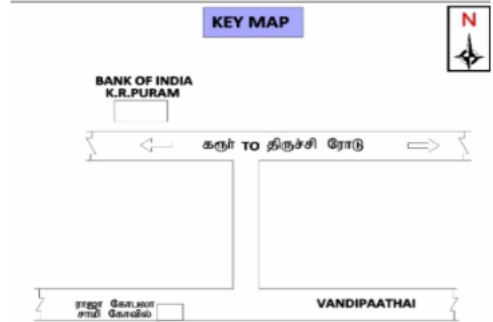

Google Map View

Polling Station Building Front View

Polling Station Front View

Cad View

Key MAP View

1	XPF0840371	பெயர் : மணிகண்டன் - தந்தையின் பெயர்: கணேசன் - வீட்டு எண் : 1 வயது : 29 பாலினம் : ஆண்	Photo is available	S	2	XPF0439372	பெயர் : தமிழ்ச்செல்வன் தந்தையின் பெயர்: சுப்பிரமணியன் - வீட்டு எண் : 1B வயது : 38 பாலினம் : ஆண்	Photo is available	S	3	XPF0439364	பெயர் : மணிமொழி தந்தையின் பெயர்: சுப்பிரமணியன் - வீட்டு எண் : 1B வயது : 34 பாலினம் : பெண்	Photo is available
4	MSH1935741	பெயர் : மாரியாயி - கணவர் பெயர்: பெரியசாமி - வீட்டு எண் : 4 வயது : 89 பாலினம் : பெண்	Photo is available		5	TLV0209239	பெயர் : மாரிமுத்து தந்தையின் பெயர்: மணிவேல் வீட்டு எண் : 8ஏ வயது : 45 பாலினம் : ஆண்	Photo is available		6	XPF1800895	பெயர் : வித்யா கணவர் பெயர்: மாரிமுத்து வீட்டு எண் : 8ஏ வயது : 38 பாலினம் : பெண்	Photo is available
7	XPF0256206	பெயர் : பத்மநாபன் - தந்தையின் பெயர்: லட்சுமணபெருமாள் - வீட்டு எண் : 9 வயது : 43 பாலினம் : ஆண்	Photo is available		8	XPF0336693	பெயர் : பாரதி - கணவர் பெயர்: சுப்ரமணியன் - வீட்டு எண் : 9 வயது : 42 பாலினம் : பெண்	Photo is available		9	XPF0256198	பெயர் : சத்யா - கணவர் பெயர்: ராமச்சந்திரன் - வீட்டு எண் : 9 வயது : 35 பாலினம் : பெண்	Photo is available
10	XPF0392852	பெயர் : ஆனந்த் - தந்தையின் பெயர்: மகாதேவன் - வீட்டு எண் : 9 வயது : 34 பாலினம் : ஆண்	Photo is available		11	XPF1801745	பெயர் : பஞ்சவர்ணம் கணவர் பெயர்: பெரியசாமி வீட்டு எண் : 9/2 வயது : 53 பாலினம் : பெண்	Photo is available		12	XPF1801323	பெயர் : அமுதவள்ளி நா கணவர் பெயர்: ஆனந்த் ம வீட்டு எண் : 9/2 வயது : 24 பாலினம் : பெண்	Photo is available
13	XPF1924422	பெயர் : விஷ்ணுபிரசாத் தாயின் பெயர்: பாரதி வீட்டு எண் : 9/2 வயது : 20 பாலினம் : ஆண்	Photo is available		14	XPF0066787	பெயர் : கண்ணன் - தாயின் பெயர்: தேன்மொழி - வீட்டு எண் : 9B வயது : 45 பாலினம் : ஆண்	Photo is available		15	XPF0067132	பெயர் : கனகராஜ் - தந்தையின் பெயர்: தேன்மொழி - வீட்டு எண் : 9B வயது : 42 பாலினம் : ஆண்	Photo is available
16	XPF0336081	பெயர் : ராதிகா - கணவர் பெயர்: கண்ணன் - வீட்டு எண் : 9B வயது : 35 பாலினம் : பெண்	Photo is available		17	XPF0336479	பெயர் : மகேஸ்வரி - கணவர் பெயர்: கனகராஜன் - வீட்டு எண் : 9B வயது : 34 பாலினம் : பெண்	Photo is available		18	XPF0256271	பெயர் : தங்கம் - கணவர் பெயர்: சொர்ணேஷ் - வீட்டு எண் : 13 வயது : 45 பாலினம் : பெண்	Photo is available
19	XPF0336099	பெயர் : விக்னேஷ் - தந்தையின் பெயர்: மீனாட்சி சுந்தரம் - வீட்டு எண் : 13 வயது : 34 பாலினம் : ஆண்	Photo is available		20	XPF0964163	பெயர் : லலிதா கணவர் பெயர்: ஆனந்த் வீட்டு எண் : 17-5 வயது : 36 பாலினம் : பெண்	Photo is available		21	XPF0393025	பெயர் : மங்களகௌரி - கணவர் பெயர்: நாகராஜன் - வீட்டு எண் : 20-87 வயது : 52 பாலினம் : பெண்	Photo is available
22	XPF0336321	பெயர் : ராதா - கணவர் பெயர்: செந்தில்குமார் - வீட்டு எண் : 22-1 வயது : 41 பாலினம் : பெண்	Photo is available		23	XPF0973453	பெயர் : சுப்ரமணி தந்தையின் பெயர்: அருணாச்சலம் வீட்டு எண் : 23-50 வயது : 65 பாலினம் : ஆண்	Photo is available		24	XPF1721976	பெயர் : அகல்யா தந்தையின் பெயர்: மணிவேல் வீட்டு எண் : 23/50 வயது : 24 பாலினம் : பெண்	Photo is available
25	XPF1721927	பெயர் : சசிகுமார் தந்தையின் பெயர்: காளீமுத்து வீட்டு எண் : 24/14 வயது : 43 பாலினம் : ஆண்	Photo is available		26	XPF0336370	பெயர் : மோகன் - தந்தையின் பெயர்: ராஜீ - வீட்டு எண் : 32-1 வயது : 46 பாலினம் : ஆண்	Photo is available		27	XPF0336388	பெயர் : சத்யா - கணவர் பெயர்: மோகன் - வீட்டு எண் : 32-1 வயது : 36 பாலினம் : பெண்	Photo is available
28	XPF0733964	பெயர் : மகழில்வரன் - தந்தையின் பெயர்: ராஜா - வீட்டு எண் : 33D வயது : 31 பாலினம் : ஆண்	Photo is available		29	XPF0256230	பெயர் : லட்சுமணபெருமாள் - தந்தையின் பெயர்: ஆறுமுகம் - வீட்டு எண் : 36 வயது : 79 பாலினம் : ஆண்	Photo is available		30	MSH1535251	பெயர் : ராமச்சந்திரன் - தந்தையின் பெயர்: லட்சுமண பெருமாள் - வீட்டு எண் : 36 வயது : 49 பாலினம் : ஆண்	Photo is available