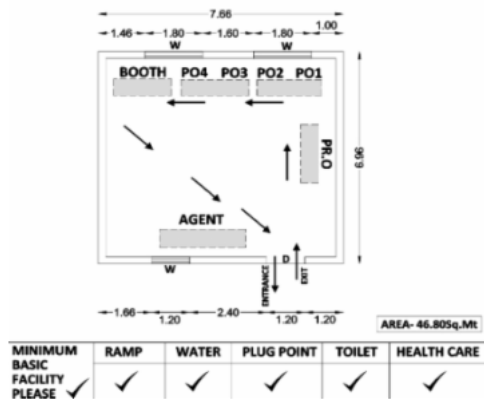

Google Map View

Polling Station Building Front View

Polling Station Front View

Cad View

Key MAP View

1	XPF0840371	பெயர் : மணிகண்டன் - தந்தையின் பெயர்: கணேசன் - வீட்டு எண் : 1 வயது : 29 பாலினம் : ஆண்	Photo is available	S	2	XPF0439372	பெயர் : தமிழ்ச்செல்வன் தந்தையின் பெயர்: சுப்பிரமணியன் - வீட்டு எண் : 1B வயது : 38 பாலினம் : ஆண்	Photo is available	S	3	XPF0439364	பெயர் : மணிமொழி தந்தையின் பெயர்: சுப்பிரமணியன் - வீட்டு எண் : 1B வயது : 34 பாலினம் : பெண்	Photo is available
4	MSH1935741	பெயர் : மாரியாயி - கணவர் பெயர்: பெரியசாமி - வீட்டு எண் : 4 வயது : 89 பாலினம் : பெண்	Photo is available		5	TLV0209239	பெயர் : மாரிமுத்து தந்தையின் பெயர்: மணிவேல் வீட்டு எண் : 8ஏ வயது : 45 பாலினம் : ஆண்	Photo is available		6	XPF1800895	பெயர் : வித்யா கணவர் பெயர்: மாரிமுத்து வீட்டு எண் : 8ஏ வயது : 38 பாலினம் : பெண்	Photo is available
7	XPF0256206	பெயர் : பத்மநாபன் - தந்தையின் பெயர்: லட்சுமணபெருமாள் - வீட்டு எண் : 9 வயது : 43 பாலினம் : ஆண்	Photo is available		8	XPF0336693	பெயர் : பாரதி - கணவர் பெயர்: சுப்ரமணியன் - வீட்டு எண் : 9 வயது : 42 பாலினம் : பெண்	Photo is available		9	XPF0256198	பெயர் : சத்யா - கணவர் பெயர்: ராமச்சந்திரன் - வீட்டு எண் : 9 வயது : 35 பாலினம் : பெண்	Photo is available
10	XPF0392852	பெயர் : ஆனந்த் - தந்தையின் பெயர்: மகாதேவன் - வீட்டு எண் : 9 வயது : 34 பாலினம் : ஆண்	Photo is available		11	XPF1801745	பெயர் : பஞ்சவர்ணம் கணவர் பெயர்: பெரியசாமி வீட்டு எண் : 9/2 வயது : 53 பாலினம் : பெண்	Photo is available		12	XPF1801323	பெயர் : அமுதவள்ளி நா கணவர் பெயர்: ஆனந்த் ம வீட்டு எண் : 9/2 வயது : 24 பாலினம் : பெண்	Photo is available
13	XPF1924422	பெயர் : விஷ்ணுபிரசாத் தாயின் பெயர்: பாரதி வீட்டு எண் : 9/2 வயது : 20 பாலினம் : ஆண்	Photo is available		14	XPF0066787	பெயர் : கண்ணன் - தாயின் பெயர்: தேன்மொழி - வீட்டு எண் : 9B வயது : 45 பாலினம் : ஆண்	Photo is available		15	XPF0067132	பெயர் : கனகராஜ் - தந்தையின் பெயர்: தேன்மொழி - வீட்டு எண் : 9B வயது : 42 பாலினம் : ஆண்	Photo is available
16	XPF0336081	பெயர் : ராதிகா - கணவர் பெயர்: கண்ணன் - வீட்டு எண் : 9B வயது : 35 பாலினம் : பெண்	Photo is available		17	XPF0336479	பெயர் : மகேஸ்வரி - கணவர் பெயர்: கனகராஜன் - வீட்டு எண் : 9B வயது : 34 பாலினம் : பெண்	Photo is available		18	XPF0256271	பெயர் : தங்கம் - கணவர் பெயர்: சொர்ணேஷ் - வீட்டு எண் : 13 வயது : 45 பாலினம் : பெண்	Photo is available
19	XPF0336099	பெயர் : விக்னேஷ் - தந்தையின் பெயர்: மீனாட்சி சுந்தரம் - வீட்டு எண் : 13 வயது : 34 பாலினம் : ஆண்	Photo is available		20	XPF0964163	பெயர் : லலிதா கணவர் பெயர்: ஆனந்த் வீட்டு எண் : 17-5 வயது : 36 பாலினம் : பெண்	Photo is available		21	XPF0393025	பெயர் : மங்களகௌரி - கணவர் பெயர்: நாகராஜன் - வீட்டு எண் : 20-87 வயது : 52 பாலினம் : பெண்	Photo is available
22	XPF0336321	பெயர் : ராதா - கணவர் பெயர்: செந்தில்குமார் - வீட்டு எண் : 22-1 வயது : 41 பாலினம் : பெண்	Photo is available		23	XPF0973453	பெயர் : சுப்ரமணி தந்தையின் பெயர்: அருணாச்சலம் வீட்டு எண் : 23-50 வயது : 65 பாலினம் : ஆண்	Photo is available		24	XPF1721976	பெயர் : அகல்யா தந்தையின் பெயர்: மணிவேல் வீட்டு எண் : 23/50 வயது : 24 பாலினம் : பெண்	Photo is available
25	XPF1721927	பெயர் : சசிகுமார் தந்தையின் பெயர்: காளீமுத்து வீட்டு எண் : 24/14 வயது : 43 பாலினம் : ஆண்	Photo is available		26	XPF0336370	பெயர் : மோகன் - தந்தையின் பெயர்: ராஜீ - வீட்டு எண் : 32-1 வயது : 46 பாலினம் : ஆண்	Photo is available		27	XPF0336388	பெயர் : சத்யா - கணவர் பெயர்: மோகன் - வீட்டு எண் : 32-1 வயது : 36 பாலினம் : பெண்	Photo is available
28	XPF0733964	பெயர் : மகழில்வரன் - தந்தையின் பெயர்: ராஜா - வீட்டு எண் : 33D வயது : 31 பாலினம் : ஆண்	Photo is available		29	XPF0256230	பெயர் : லட்சுமணபெருமாள் - தந்தையின் பெயர்: ஆறுமுகம் - வீட்டு எண் : 36 வயது : 79 பாலினம் : ஆண்	Photo is available		30	MSH1535251	பெயர் : ராமச்சந்திரன் - தந்தையின் பெயர்: லட்சுமண பெருமாள் - வீட்டு எண் : 36 வயது : 49 பாலினம் : ஆண்	Photo is available