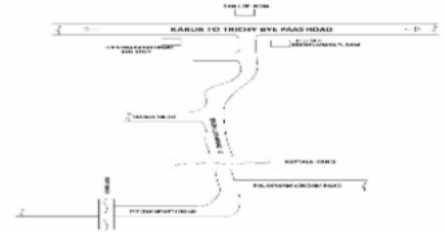

Cad View

Key MAP View