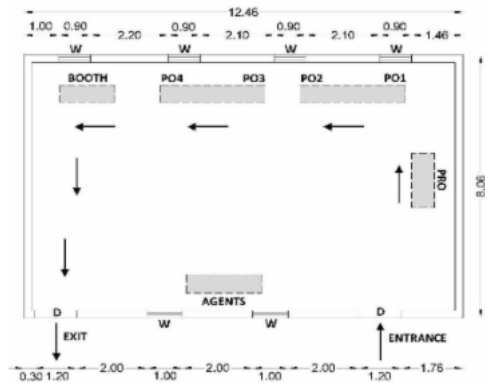

Cad View

Key MAP View