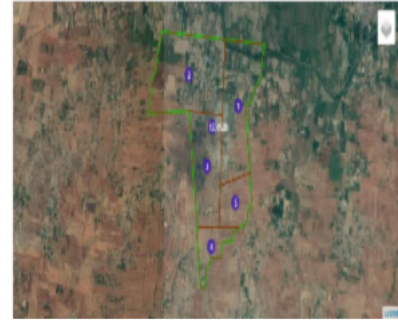

Google Map View