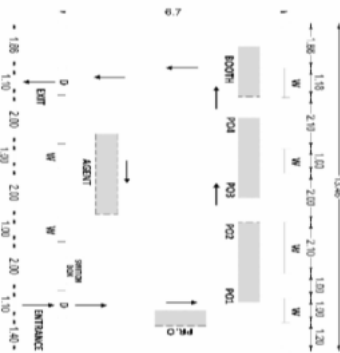

Google Map View

Polling Station Building Front View

Polling Station Front View

Cad View

Key MAP View

சட்டமன்றத் தொகுதியின் எண் மற்றும் பெயர் : 136-கிருஷ்ணராயபுரம்
பிரிவு எண் மற்றும் பெயர் 1-கம்நல்லூர் (வ.கி) மற்றும் (ஊ), பொய்கைபுத்தூர் குடித்தெரு மேல்பகுதி வார்டு1