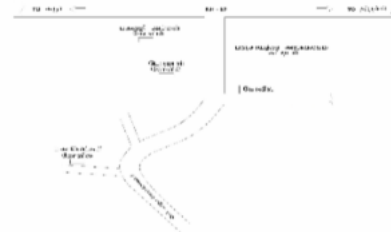

Google Map View

Polling Station Building Front View

Polling Station Front View

Cad View

Key MAP View

1	XPF1442854	பெயர் : பானுமதி - கணவர் பெயர்: ராமு - வீட்டு எண் : 1 வயது : 67 பாலினம் : பெண்	Photo is available	2	XPF0394858	பெயர் : ராணி கணவர் பெயர்: வரதராஜன் வீட்டு எண் : 1 வயது : 65 பாலினம் : பெண்	Photo is available	3	XPF0394841	பெயர் : அன்னமயில் - கணவர் பெயர்: பூபதி - வீட்டு எண் : 1 வயது : 53 பாலினம் : பெண்	Photo is available
4	MSH1572668	பெயர் : குமார் - தந்தையின் பெயர்: ராமசாமி - வீட்டு எண் : 1 வயது : 48 பாலினம் : ஆண்	Photo is available	5	XPF0260265	பெயர் : பிரமிளா - கணவர் பெயர்: கண்ணன் - வீட்டு எண் : 1 வயது : 38 பாலினம் : பெண்	Photo is available	6	XPF0692194	பெயர் : மணிகண்டன் - தந்தையின் பெயர்: மலையாளன் - வீட்டு எண் : 1 வயது : 30 பாலினம் : ஆண்	Photo is available
7	XPF0692202	பெயர் : புருஷோத்தமன் - தந்தையின் பெயர்: கோவிந்தராஜ் - வீட்டு எண் : 1 வயது : 30 பாலினம் : ஆண்	Photo is available	8	MSH1949056	பெயர் : பாலமுருகன் - தந்தையின் பெயர்: கருப்பண்ணன் - வீட்டு எண் : 2 வயது : 47 பாலினம் : ஆண்	Photo is available	9	MSH1573385	பெயர் : ரவிசங்கர் - தந்தையின் பெயர்: கருப்பண்ணன் - வீட்டு எண் : 2 வயது : 43 பாலினம் : ஆண்	Photo is available
10	MSH1393008	பெயர் : வையாபுரி - தந்தையின் பெயர்: அரவன் - வீட்டு எண் : 2 வயது : 43 பாலினம் : ஆண்	Photo is available	11	XPF0072355	பெயர் : லதா - கணவர் பெயர்: வையாபுரி - வீட்டு எண் : 2 வயது : 38 பாலினம் : பெண்	Photo is available	12	XPF1915735	பெயர் : சபாஷ் குமாரசாமி தந்தையின் பெயர்: குமாரசாமி வீட்டு எண் : 2/3 வயது : 22 பாலினம் : ஆண்	Photo is available
13	XPF0072314	பெயர் : மீனாம்பாள் - கணவர் பெயர்: குமாரசாமி - வீட்டு எண் : 2-3-3 வயது : 40 பாலினம் : பெண்	Photo is available	14	XPF0289611	பெயர் : தமிழரசி - கணவர் பெயர்: பால முருகன் - வீட்டு எண் : 2-3-7 வயது : 39 பாலினம் : பெண்	Photo is available	15	XPF0149864	பெயர் : மோகன்ராஜ் - தந்தையின் பெயர்: மணி - வீட்டு எண் : 2-3-15 வயது : 36 பாலினம் : ஆண்	Photo is available
16	XPF0149856	பெயர் : ரவி - தந்தையின் பெயர்: கந்தசாமி - வீட்டு எண் : 2-3-26 வயது : 47 பாலினம் : ஆண்	Photo is available	17	XPF0149849	பெயர் : செல்வராணி - கணவர் பெயர்: ரவி - வீட்டு எண் : 2-3-26 வயது : 42 பாலினம் : பெண்	Photo is available	18	XPF1884329	பெயர் : பிரசாத் கோ தந்தையின் பெயர்: கோவிந்தராஜ் மா வீட்டு எண் : 2-3-74 வயது : 21 பாலினம் : ஆண்	Photo is available
19	XPF0894121	பெயர் : சிவரஞ்சனி - கணவர் பெயர்: பாலசுப்ரமணியன் வீட்டு எண் : 2-3-75 வயது : 28 பாலினம் : பெண்	Photo is available	20	XPF1832435	பெயர் : செல்லமுத்து தந்தையின் பெயர்: சோலையப்ப உடையார் வீட்டு எண் : 2-3-88 வயது : 54 பாலினம் : ஆண்	Photo is available	21	XPF1898410	பெயர் : லக்ஷ்மயா கணவர் பெயர்: பாலாஜி வீட்டு எண் : 2-3-119(1) வயது : 20 பாலினம் : பெண்	Photo is available
22	XPF1027945	பெயர் : நந்தன் ச தந்தையின் பெயர்: சந்திரசேகர் மா வீட்டு எண் : 2-3-141 வயது : 25 பாலினம் : ஆண்	Photo is available	23	BDW2305621	பெயர் : மலர்விழி கணவர் பெயர்: பன்னீர்செல்வம் வீட்டு எண் : 2-3-161 வயது : 60 பாலினம் : பெண்	Photo is available	24	XPF1442904	பெயர் : மரகதம் - கணவர் பெயர்: நாகரத்தினம் - வீட்டு எண் : 3 வயது : 71 பாலினம் : பெண்	Photo is available
25	XPF0524595	பெயர் : கமலாதேவி - கணவர் பெயர்: மோகன்குமார் - வீட்டு எண் : 3 வயது : 63 பாலினம் : பெண்	Photo is available	26	XPF1442912	பெயர் : குமாரசாமி - தந்தையின் பெயர்: நாகரத்தினம் - வீட்டு எண் : 3 வயது : 50 பாலினம் : ஆண்	Photo is available	27	XPF0842765	பெயர் : கௌதமன் - தந்தையின் பெயர்: ராஜகோபால் - வீட்டு எண் : 3 வயது : 29 பாலினம் : ஆண்	Photo is available
28	XPF1792134	பெயர் : தமிழரசன் தந்தையின் பெயர்: ரெங்கராஜ் வீட்டு எண் : 3-11 வயது : 27 பாலினம் : ஆண்	Photo is available	29	XPF1762194	பெயர் : சுதர்சன் தந்தையின் பெயர்: ரெங்கராஜ் வீட்டு எண் : 3/11 வயது : 23 பாலினம் : ஆண்	Photo is available	30	XPF1762616	பெயர் : ரேஷ்மீகாத தந்தையின் பெயர்: கனகராஜ் வீட்டு எண் : 3-12 வயது : 24 பாலினம் : ஆண்	Photo is available