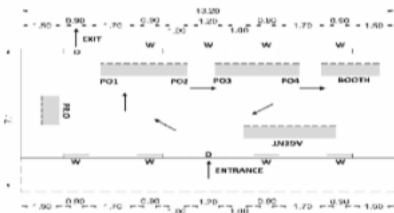

Google Map View

Polling Station Building Front View

Polling Station Front View

Cad View

Key MAP View

1	XPF1442854	பெயர் : பானுமதி - கணவர் பெயர்: ராமு - வீட்டு எண் : 1 வயது : 67 பாலினம் : பெண்	Photo is available	2	XPF0394858	பெயர் : ராணி கணவர் பெயர்: வரதராஜன் வீட்டு எண் : 1 வயது : 65 பாலினம் : பெண்	Photo is available	3	XPF0394841	பெயர் : அன்னமயில் - கணவர் பெயர்: பூபதி - வீட்டு எண் : 1 வயது : 53 பாலினம் : பெண்	Photo is available
4	MSH1572668	பெயர் : குமார் - தந்தையின் பெயர்: ராமசாமி - வீட்டு எண் : 1 வயது : 48 பாலினம் : ஆண்	Photo is available	5	XPF0260265	பெயர் : பிரமிளா - கணவர் பெயர்: கண்ணன் - வீட்டு எண் : 1 வயது : 38 பாலினம் : பெண்	Photo is available	6	XPF0692194	பெயர் : மணிகண்டன் - தந்தையின் பெயர்: மலையாளன் - வீட்டு எண் : 1 வயது : 30 பாலினம் : ஆண்	Photo is available
7	XPF0692202	பெயர் : புருஷோத்தமன் - தந்தையின் பெயர்: கோவிந்தராஜ் - வீட்டு எண் : 1 வயது : 30 பாலினம் : ஆண்	Photo is available	8	MSH1949056	பெயர் : பாலமுருகன் - தந்தையின் பெயர்: கருப்பண்ணன் - வீட்டு எண் : 2 வயது : 47 பாலினம் : ஆண்	Photo is available	9	MSH1573385	பெயர் : ரவிசங்கர் - தந்தையின் பெயர்: கருப்பண்ணன் - வீட்டு எண் : 2 வயது : 43 பாலினம் : ஆண்	Photo is available
10	MSH1393008	பெயர் : வையாபுரி - தந்தையின் பெயர்: அரவன் - வீட்டு எண் : 2 வயது : 43 பாலினம் : ஆண்	Photo is available	11	XPF0072355	பெயர் : லதா - கணவர் பெயர்: வையாபுரி - வீட்டு எண் : 2 வயது : 38 பாலினம் : பெண்	Photo is available	12	XPF1915735	பெயர் : சபாஷ் குமாரசாமி தந்தையின் பெயர்: குமாரசாமி வீட்டு எண் : 2/3 வயது : 22 பாலினம் : ஆண்	Photo is available
13	XPF0072314	பெயர் : மீனாம்பாள் - கணவர் பெயர்: குமாரசாமி - வீட்டு எண் : 2-3-3 வயது : 40 பாலினம் : பெண்	Photo is available	14	XPF0289611	பெயர் : தமிழரசி - கணவர் பெயர்: பால முருகன் - வீட்டு எண் : 2-3-7 வயது : 39 பாலினம் : பெண்	Photo is available	15	XPF0149864	பெயர் : மோகன்ராஜ் - தந்தையின் பெயர்: மணி - வீட்டு எண் : 2-3-15 வயது : 36 பாலினம் : ஆண்	Photo is available
16	XPF0149856	பெயர் : ரவி - தந்தையின் பெயர்: கந்தசாமி - வீட்டு எண் : 2-3-26 வயது : 47 பாலினம் : ஆண்	Photo is available	17	XPF0149849	பெயர் : செல்வராணி - கணவர் பெயர்: ரவி - வீட்டு எண் : 2-3-26 வயது : 42 பாலினம் : பெண்	Photo is available	18	XPF1884329	பெயர் : பிரசாத் கோ தந்தையின் பெயர்: கோவிந்தராஜ் மா வீட்டு எண் : 2-3-74 வயது : 21 பாலினம் : ஆண்	Photo is available
19	XPF0894121	பெயர் : சிவரஞ்சனி - கணவர் பெயர்: பாலசுப்ரமணியன் வீட்டு எண் : 2-3-75 வயது : 28 பாலினம் : பெண்	Photo is available	20	XPF1832435	பெயர் : செல்லமுத்து தந்தையின் பெயர்: சோலையப்ப உடையார் வீட்டு எண் : 2-3-88 வயது : 54 பாலினம் : ஆண்	Photo is available	21	XPF1898410	பெயர் : லக்ஷ்மயா கணவர் பெயர்: பாலாஜி வீட்டு எண் : 2-3-119(1) வயது : 20 பாலினம் : பெண்	Photo is available
22	XPF1027945	பெயர் : நந்தன் ச தந்தையின் பெயர்: சந்திரசேகர் மா வீட்டு எண் : 2-3-141 வயது : 25 பாலினம் : ஆண்	Photo is available	23	BDW2305621	பெயர் : மலர்விழி கணவர் பெயர்: பன்னீர்செல்வம் வீட்டு எண் : 2-3-161 வயது : 60 பாலினம் : பெண்	Photo is available	24	XPF1442904	பெயர் : மரகதம் - கணவர் பெயர்: நாகரத்தினம் - வீட்டு எண் : 3 வயது : 71 பாலினம் : பெண்	Photo is available
25	XPF0524595	பெயர் : கமலாதேவி - கணவர் பெயர்: மோகன்குமார் - வீட்டு எண் : 3 வயது : 63 பாலினம் : பெண்	Photo is available	26	XPF1442912	பெயர் : குமாரசாமி - தந்தையின் பெயர்: நாகரத்தினம் - வீட்டு எண் : 3 வயது : 50 பாலினம் : ஆண்	Photo is available	27	XPF0842765	பெயர் : கௌதமன் - தந்தையின் பெயர்: ராஜகோபால் - வீட்டு எண் : 3 வயது : 29 பாலினம் : ஆண்	Photo is available
28	XPF1792134	பெயர் : தமிழரசன் தந்தையின் பெயர்: ரெங்கராஜ் வீட்டு எண் : 3-11 வயது : 27 பாலினம் : ஆண்	Photo is available	29	XPF1762194	பெயர் : சுதர்சன் தந்தையின் பெயர்: ரெங்கராஜ் வீட்டு எண் : 3/11 வயது : 23 பாலினம் : ஆண்	Photo is available	30	XPF1762616	பெயர் : ரேஷ்மீகாத தந்தையின் பெயர்: கனகராஜ் வீட்டு எண் : 3-12 வயது : 24 பாலினம் : ஆண்	Photo is available