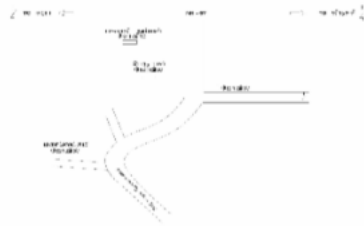

Google Map View

Polling Station Building Front View

Polling Station Front View

Cad View

Key MAP View

1	XPF1419027	பெயர் : கைலாசம்மாள் - கணவர் பெயர்: ஊமையன் - வீட்டு எண் : 1 வயது : 86 பாலினம் : பெண்	Photo is available	2	XPF0395418	பெயர் : கைலாசம் - கணவர் பெயர்: சந்திரம் - வீட்டு எண் : 1 வயது : 79 பாலினம் : பெண்	Photo is available	3	MSH1572825	பெயர் : அண்ணாதுரை - தந்தையின் பெயர்: மாரியப்பன் - வீட்டு எண் : 1 வயது : 60 பாலினம் : ஆண்	Photo is available
4	XPF0395103	பெயர் : வீரமலை - தந்தையின் பெயர்: மகாமுனி - வீட்டு எண் : 1 வயது : 55 பாலினம் : ஆண்	Photo is available	5	XPF0395384	பெயர் : தோனியம்மாள் - கணவர் பெயர்: பாலசுப்பிரமணியன் - வீட்டு எண் : 1 வயது : 55 பாலினம் : பெண்	Photo is available	6	MSH1573476	பெயர் : பெரியக்காள் - கணவர் பெயர்: அண்ணாதுரை - வீட்டு எண் : 1 வயது : 52 பாலினம் : பெண்	Photo is available
7	XPF0395137	பெயர் : மகாலட்சுமி - கணவர் பெயர்: வீரமலை - வீட்டு எண் : 1 வயது : 48 பாலினம் : பெண்	Photo is available	8	XPF0395426	பெயர் : சாந்தி - கணவர் பெயர்: சுப்பிரமணி - வீட்டு எண் : 1 வயது : 41 பாலினம் : பெண்	Photo is available	9	XPF0395277	பெயர் : ராமதாஸ் - தந்தையின் பெயர்: கந்தசாமி - வீட்டு எண் : 1 வயது : 36 பாலினம் : ஆண்	Photo is available
10	XPF0395186	பெயர் : உதயகுமார் - தந்தையின் பெயர்: ஆண்டி - வீட்டு எண் : 1 வயது : 35 பாலினம் : ஆண்	Photo is available	11	XPF0395194	பெயர் : முரசிசங்கர் - தந்தையின் பெயர்: மருதைமாணிக்கம் - வீட்டு எண் : 1 வயது : 34 பாலினம் : ஆண்	Photo is available	12	XPF0395210	பெயர் : மணிகண்டன் - தந்தையின் பெயர்: தங்கராசு - வீட்டு எண் : 1 வயது : 34 பாலினம் : ஆண்	Photo is available
13	XPF0395178	பெயர் : தினேஷ்குமார் - தந்தையின் பெயர்: ஆண்டி - வீட்டு எண் : 1 வயது : 34 பாலினம் : ஆண்	Photo is available	14	XPF0395251	பெயர் : மணிகண்டன் - தந்தையின் பெயர்: மருதைவீரன் - வீட்டு எண் : 1 வயது : 34 பாலினம் : ஆண்	Photo is available	15	XPF0395368	பெயர் : ராஜேந்திரன் - தந்தையின் பெயர்: ஏவுரி - வீட்டு எண் : 1 வயது : 33 பாலினம் : ஆண்	Photo is available
16	XPF0395228	பெயர் : பார்த்திபன் - தந்தையின் பெயர்: மாணிக்கம் - வீட்டு எண் : 1 வயது : 33 பாலினம் : ஆண்	Photo is available	17	XPF0395244	பெயர் : வசந்தன் - தந்தையின் பெயர்: செந்தில்நாதன் - வீட்டு எண் : 1 வயது : 33 பாலினம் : ஆண்	Photo is available	18	XPF0395145	பெயர் : கார்த்திகேயன் - தந்தையின் பெயர்: செல்வம் - வீட்டு எண் : 1 வயது : 33 பாலினம் : ஆண்	Photo is available
19	XPF0395111	பெயர் : நடராஜ் - தந்தையின் பெயர்: ராஜேந்திரன் - வீட்டு எண் : 1 வயது : 33 பாலினம் : ஆண்	Photo is available	20	XPF0395129	பெயர் : கார்த்திக் - தந்தையின் பெயர்: சேகர் - வீட்டு எண் : 1 வயது : 33 பாலினம் : ஆண்	Photo is available	21	XPF0395269	பெயர் : பிரபு தந்தையின் பெயர்: வடிவேல் - வீட்டு எண் : 1 வயது : 33 பாலினம் : ஆண்	Photo is available
22	XPF0525063	பெயர் : யோகேஸ்வரி - கணவர் பெயர்: பாலகிருஷ்ணன் - வீட்டு எண் : 1 வயது : 32 பாலினம் : பெண்	Photo is available	23	XPF0525071	பெயர் : ரகுநாதன் - தந்தையின் பெயர்: ராமகிருஷ்ணன் - வீட்டு எண் : 1 வயது : 32 பாலினம் : ஆண்	Photo is available	24	XPF1440692	பெயர் : செந்தில்நாதன் - தந்தையின் பெயர்: பொன்னம்பலம் - வீட்டு எண் : 2 வயது : 69 பாலினம் : ஆண்	Photo is available
25	XPF1440718	பெயர் : ஜானகி - கணவர் பெயர்: ஆண்டி - வீட்டு எண் : 2 வயது : 56 பாலினம் : பெண்	Photo is available	26	XPF0072603	பெயர் : மணிகேள் - தந்தையின் பெயர்: சுப்பிரமணியன் - வீட்டு எண் : 2-3-22 வயது : 57 பாலினம் : ஆண்	Photo is available	27	XPF0072611	பெயர் : செல்வி - கணவர் பெயர்: மணிகேள் - வீட்டு எண் : 2-3-22 வயது : 50 பாலினம் : பெண்	Photo is available
28	XPF1749647	பெயர் : தீபா கணவர் பெயர்: கார்த்திக் வீட்டு எண் : 2/4-173 வயது : 25 பாலினம் : பெண்	Photo is available	S 29	XPF1440726	பெயர் : பழனிச்சாமி தந்தையின் பெயர்: கார்த்தான் - வீட்டு எண் : 3 வயது : 51 பாலினம் : ஆண்	Photo is available	30	XPF0072694	பெயர் : ரேவதி - கணவர் பெயர்: பிச்சைமுத்து - வீட்டு எண் : 3-4 வயது : 41 பாலினம் : பெண்	Photo is available