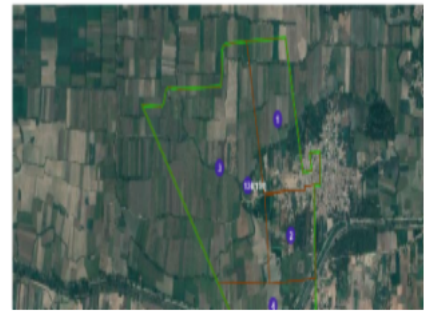

Google Map View