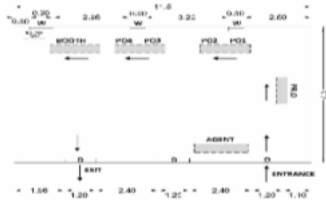

Google Map View

Polling Station Building Front View

Polling Station Front View

Cad View

Key MAP View

1	XPF1318179	பெயர் : ஆறுமுகம் - தந்தையின் பெயர்: முத்தன் - வீட்டு எண் : 1 வயது : 76 பாலினம் : ஆண்	Photo is available	2	XPF1318187	பெயர் : வசந்தா - கணவர் பெயர்: ஆறுமுகம் - வீட்டு எண் : 1 வயது : 67 பாலினம் : பெண்	Photo is available	3	XPF1318195	பெயர் : சுப்பிரமணி - தந்தையின் பெயர்: பெரியசாமி - வீட்டு எண் : 2 வயது : 64 பாலினம் : ஆண்	Photo is available
4	XPF1318203	பெயர் : சாந்தி - கணவர் பெயர்: சுப்பிரமணி - வீட்டு எண் : 2 வயது : 59 பாலினம் : பெண்	Photo is available	S 5	XPF1762467	பெயர் : மகேஸ்வரி கணவர் பெயர்: சுரேஷ் வீட்டு எண் : 2 வயது : 32 பாலினம் : பெண்	Photo is available	6	MSH1626282	பெயர் : அஞ்சலதேவி - கணவர் பெயர்: முருகேசன் - வீட்டு எண் : 5 வயது : 49 பாலினம் : பெண்	Photo is available
7	XPF1318229	பெயர் : கோவிந்தராஜ் - தந்தையின் பெயர்: காளியப்பன் - வீட்டு எண் : 6 வயது : 70 பாலினம் : ஆண்	Photo is available	8	XPF1318237	பெயர் : மாரியாபி - கணவர் பெயர்: கோவிந்தராஜ் - வீட்டு எண் : 6 வயது : 65 பாலினம் : பெண்	Photo is available	S 9	XPF0843557	பெயர் : ராமதாஸ் - தந்தையின் பெயர்: தரமலிங்கம் - வீட்டு எண் : 6 வயது : 28 பாலினம் : ஆண்	Photo is available
10	XPF1318245	பெயர் : மலையாளன் - தந்தையின் பெயர்: காளியப்பன் - வீட்டு எண் : 7 வயது : 69 பாலினம் : ஆண்	Photo is available	11	XPF1318252	பெயர் : சுசிலா - கணவர் பெயர்: மலையாளன் - வீட்டு எண் : 7 வயது : 60 பாலினம் : பெண்	Photo is available	12	XPF1762574	பெயர் : ம மணிகண்டன் தந்தையின் பெயர்: மலையாளன் வீட்டு எண் : 7 வயது : 29 பாலினம் : ஆண்	Photo is available
13	XPF1029362	பெயர் : கார்த்தி தந்தையின் பெயர்: முத்து வீட்டு எண் : 7 வயது : 25 பாலினம் : ஆண்	Photo is available	14	MSH1943562	பெயர் : மேகலா - கணவர் பெயர்: நாகேந்திரன் - வீட்டு எண் : 8 வயது : 45 பாலினம் : பெண்	Photo is available	15	XPF1029222	பெயர் : காயத்திரி தந்தையின் பெயர்: நாகேந்திரன் வீட்டு எண் : 9-1 வயது : 25 பாலினம் : பெண்	Photo is available
16	XPF1807072	பெயர் : தீபன் தந்தையின் பெயர்: கணேசன் வீட்டு எண் : 10 வயது : 22 பாலினம் : ஆண்	Photo is available	S 17	XPF0440438	பெயர் : ராஜா - தந்தையின் பெயர்: துரைராஜ் - வீட்டு எண் : 10A வயது : 38 பாலினம் : ஆண்	Photo is available	18	XPF1762517	பெயர் : ஹரிணி தந்தையின் பெயர்: சாமிதுரை வீட்டு எண் : 15 வயது : 23 பாலினம் : பெண்	Photo is available
19	XPF0945931	பெயர் : சபரிநாதன் - தந்தையின் பெயர்: சுப்பிரமணி - வீட்டு எண் : 16-A வயது : 27 பாலினம் : ஆண்	Photo is available	20	XPF1029297	பெயர் : அனுசூர்யா தந்தையின் பெயர்: ஜெயராமன் வீட்டு எண் : 18ஏ வயது : 26 பாலினம் : பெண்	Photo is available	21	XPF1807023	பெயர் : மாதவன் வி தந்தையின் பெயர்: விஜயகுமார் கோ வீட்டு எண் : 19 வயது : 23 பாலினம் : ஆண்	Photo is available
S 22	XPF1807056	பெயர் : ஜீவானந்தன் அ தந்தையின் பெயர்: அண்ணாதுரை பெ வீட்டு எண் : 28 வயது : 23 பாலினம் : ஆண்	Photo is available	23	XPF1839554	பெயர் : சுபஹாரிணி தந்தையின் பெயர்: சக்திவேல் வீட்டு எண் : 32 வயது : 21 பாலினம் : பெண்	Photo is available	S 24	XPF1762558	பெயர் : மோனிஷா தந்தையின் பெயர்: ஆர்சுனன் வீட்டு எண் : 36/79 வயது : 25 பாலினம் : பெண்	Photo is available
25	XPF1762566	பெயர் : சுரேஷ் தாயின் பெயர்: சுஜாதா வீட்டு எண் : 37/80 வயது : 25 பாலினம் : ஆண்	Photo is available	26	XPF1851781	பெயர் : தீபக் தந்தையின் பெயர்: தனசேகரன் வீட்டு எண் : 55ஏ வயது : 22 பாலினம் : ஆண்	Photo is available	27	XPF1029339	பெயர் : கருப்புசாமி தந்தையின் பெயர்: செல்வம் வீட்டு எண் : 62 வயது : 26 பாலினம் : ஆண்	Photo is available
28	XPF1953710	பெயர் : ஆர்த்தி மு கணவர் பெயர்: முருகானந்தம் சு வீட்டு எண் : 106/2 வயது : 25 பாலினம் : பெண்	Photo is available	29	XPF1052919	பெயர் : நிதிஷ்ராஜ் முருகேசன் தந்தையின் பெயர்: முருகேசன் பெருமாள் வீட்டு எண் : 108/5 வயது : 26 பாலினம் : ஆண்	Photo is available	30	XPF1760248	பெயர் : கௌரி தந்தையின் பெயர்: முருகேசன் வீட்டு எண் : 108/5 வயது : 24 பாலினம் : பெண்	Photo is available