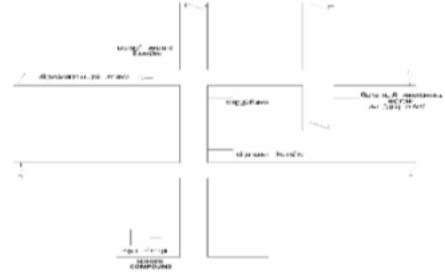

Google Map View

Polling Station Building Front View

Polling Station Front View

Cad View

Key MAP View

1 பெயர் : வள்ளியம்மாள் - கணவர் பெயர்: வீரபாகு - வீட்டு எண் : 1 வயது : 66 பாலினம் : பெண் Photo is available	XPF1321975	2 பெயர் : முருகேசன் - தந்தையின் பெயர்: பிச்சை - வீட்டு எண் : 1 வயது : 58 பாலினம் : ஆண் Photo is available	XPF1321983	3 பெயர் : லட்சுமி - கணவர் பெயர்: தங்கவேல் - வீட்டு எண் : 1 வயது : 51 பாலினம் : பெண் Photo is available	XPF0693408
4 பெயர் : பிச்சைமுத்து - தந்தையின் பெயர்: தங்கவேல் - வீட்டு எண் : 1 வயது : 48 பாலினம் : ஆண் Photo is available	XPF0693424	5 பெயர் : ரேணுகா தேவி - கணவர் பெயர்: பிச்சைமுத்து - வீட்டு எண் : 1 வயது : 45 பாலினம் : பெண் Photo is available	XPF0693416	6 பெயர் : தங்கராசு - தந்தையின் பெயர்: காத்தான் - வீட்டு எண் : 1 வயது : 44 பாலினம் : ஆண் Photo is available	XPF0843953
7 பெயர் : லட்சுமி - கணவர் பெயர்: முருகேசன் - வீட்டு எண் : 1 வயது : 44 பாலினம் : பெண் Photo is available	MSH1629864	8 பெயர் : வசந்தி - தந்தையின் பெயர்: விஜயகுமார் - வீட்டு எண் : 1 வயது : 43 பாலினம் : ஆண் Photo is available	XPF0396374	9 பெயர் : வீரமலை - தந்தையின் பெயர்: வீரபாகு - வீட்டு எண் : 1 வயது : 42 பாலினம் : ஆண் Photo is available	MSH1996446
10 பெயர் : லெட்சுமி - தந்தையின் பெயர்: குப்புசாமி கிழக்கு காலனி தெரு வீட்டு எண் : 1 வயது : 40 பாலினம் : ஆண் Photo is available	XPF0843904	11 பெயர் : கவிதா - கணவர் பெயர்: பூபதி - வீட்டு எண் : 1 வயது : 40 பாலினம் : பெண் Photo is available	XPF0396416	12 பெயர் : புஷ்பா - கணவர் பெயர்: பழனிவேல் - வீட்டு எண் : 1 வயது : 39 பாலினம் : பெண் Photo is available	XPF0396465
13 பெயர் : பிரியா - கணவர் பெயர்: சரவணன் - வீட்டு எண் : 1 வயது : 38 பாலினம் : பெண் Photo is available	XPF0693390	14 பெயர் : உமாமகேஸ்வரி - கணவர் பெயர்: ராஜராமன் - வீட்டு எண் : 1 வயது : 36 பாலினம் : பெண் Photo is available	XPF0396457	15 பெயர் : மகாமுனி - தந்தையின் பெயர்: வீரமலை - வீட்டு எண் : 1 வயது : 35 பாலினம் : ஆண் Photo is available	XPF0894501
16 பெயர் : சக்திவேல் - தந்தையின் பெயர்: மகாமுனி - வீட்டு எண் : 1 வயது : 35 பாலினம் : ஆண் Photo is available	XPF0527374	17 பெயர் : திய்யா - கணவர் பெயர்: வீரமலை - வீட்டு எண் : 1 வயது : 34 பாலினம் : பெண் Photo is available	XPF0771337	18 பெயர் : பரமசிவம் - தந்தையின் பெயர்: ஏசுதாஸ் - வீட்டு எண் : 1 வயது : 34 பாலினம் : ஆண் Photo is available	XPF0396366
19 பெயர் : நாகராஜ் - தந்தையின் பெயர்: ராமன் - வீட்டு எண் : 1 வயது : 31 பாலினம் : ஆண் Photo is available	XPF0843847	20 பெயர் : குழந்தைவேல் - தந்தையின் பெயர்: பாலு - வீட்டு எண் : 1 வயது : 28 பாலினம் : ஆண் Photo is available	XPF0843854	S 21 பெயர் : கார்த்திகேயன் ஷீ தந்தையின் பெயர்: வீரமணி பெ வீட்டு எண் : 1 வயது : 24 பாலினம் : ஆண் Photo is available	XPF1829456
22 பெயர் : சங்கன் - தந்தையின் பெயர்: மலையாளன் - வீட்டு எண் : 2 வயது : 81 பாலினம் : ஆண் Photo is available	XPF1321991	23 பெயர் : பெரியக்காள் - கணவர் பெயர்: சங்கன் - வீட்டு எண் : 2 வயது : 71 பாலினம் : பெண் Photo is available	XPF1322007	24 பெயர் : பட்டன் - தந்தையின் பெயர்: சங்கன் - வீட்டு எண் : 2 வயது : 49 பாலினம் : ஆண் Photo is available	MSH1630540
25 பெயர் : பட்டு - கணவர் பெயர்: பட்டன் - வீட்டு எண் : 2 வயது : 44 பாலினம் : பெண் Photo is available	MSH1630458	26 பெயர் : பழனிமாமாள் - கணவர் பெயர்: நாகராஜ் - வீட்டு எண் : 2 வயது : 39 பாலினம் : பெண் Photo is available	XPF0396978	27 பெயர் : மைதிலி செ தந்தையின் பெயர்: சென்னகிருஷ்ணன் கோ வீட்டு எண் : 2ஏ வயது : 23 பாலினம் : பெண் Photo is available	XPF1829472
28 பெயர் : காளியம்மாள் - கணவர் பெயர்: பூபதி - வீட்டு எண் : 3 வயது : 45 பாலினம் : பெண் Photo is available	MSH1234061	29 பெயர் : ரஞ்சித்குமார் - தந்தையின் பெயர்: வீரமலை - வீட்டு எண் : 3 வயது : 36 பாலினம் : ஆண் Photo is available	XPF0623264	30 பெயர் : காந்திமதி தந்தையின் பெயர்: காளியம்மாள் வீட்டு எண் : 3 வயது : 24 பாலினம் : பெண் Photo is available	XPF1705151