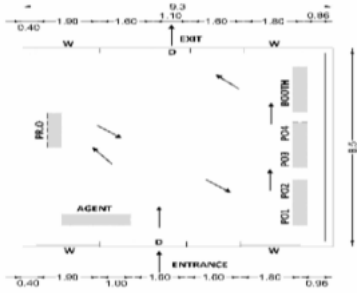

Google Map View

Polling Station Building Front View

Polling Station Front View

Cad View

Key MAP View

1 பெயர் : வள்ளியம்மாள் - கணவர் பெயர்: வீரபாகு - வீட்டு எண் : 1 வயது : 66 பாலினம் : பெண் Photo is available	XPF1321975	2 பெயர் : முருகேசன் - தந்தையின் பெயர்: பிச்சை - வீட்டு எண் : 1 வயது : 58 பாலினம் : ஆண் Photo is available	XPF1321983	3 பெயர் : லட்சுமி - கணவர் பெயர்: தங்கவேல் - வீட்டு எண் : 1 வயது : 51 பாலினம் : பெண் Photo is available	XPF0693408
4 பெயர் : பிச்சைமுத்து - தந்தையின் பெயர்: தங்கவேல் - வீட்டு எண் : 1 வயது : 48 பாலினம் : ஆண் Photo is available	XPF0693424	5 பெயர் : ரேணுகா தேவி - கணவர் பெயர்: பிச்சைமுத்து - வீட்டு எண் : 1 வயது : 45 பாலினம் : பெண் Photo is available	XPF0693416	6 பெயர் : தங்கராசு - தந்தையின் பெயர்: காத்தான் - வீட்டு எண் : 1 வயது : 44 பாலினம் : ஆண் Photo is available	XPF0843953
7 பெயர் : லட்சுமி - கணவர் பெயர்: முருகேசன் - வீட்டு எண் : 1 வயது : 44 பாலினம் : பெண் Photo is available	MSH1629864	8 பெயர் : வசந்தி - தந்தையின் பெயர்: விஜயகுமார் - வீட்டு எண் : 1 வயது : 43 பாலினம் : ஆண் Photo is available	XPF0396374	9 பெயர் : வீரமலை - தந்தையின் பெயர்: வீரபாகு - வீட்டு எண் : 1 வயது : 42 பாலினம் : ஆண் Photo is available	MSH1996446
10 பெயர் : லெட்சுமி - தந்தையின் பெயர்: குப்புசாமி கிழக்கு காலனி தெரு வீட்டு எண் : 1 வயது : 40 பாலினம் : ஆண் Photo is available	XPF0843904	11 பெயர் : கவிதா - கணவர் பெயர்: பூபதி - வீட்டு எண் : 1 வயது : 40 பாலினம் : பெண் Photo is available	XPF0396416	12 பெயர் : புஷ்பா - கணவர் பெயர்: பழனிவேல் - வீட்டு எண் : 1 வயது : 39 பாலினம் : பெண் Photo is available	XPF0396465
13 பெயர் : பிரியா - கணவர் பெயர்: சரவணன் - வீட்டு எண் : 1 வயது : 38 பாலினம் : பெண் Photo is available	XPF0693390	14 பெயர் : உமாமகேஸ்வரி - கணவர் பெயர்: ராஜராமன் - வீட்டு எண் : 1 வயது : 36 பாலினம் : பெண் Photo is available	XPF0396457	15 பெயர் : மகாமுனி - தந்தையின் பெயர்: வீரமலை - வீட்டு எண் : 1 வயது : 35 பாலினம் : ஆண் Photo is available	XPF0894501
16 பெயர் : சக்திவேல் - தந்தையின் பெயர்: மகாமுனி - வீட்டு எண் : 1 வயது : 35 பாலினம் : ஆண் Photo is available	XPF0527374	17 பெயர் : திய்யா - கணவர் பெயர்: வீரமலை - வீட்டு எண் : 1 வயது : 34 பாலினம் : பெண் Photo is available	XPF0771337	18 பெயர் : பரமசிவம் - தந்தையின் பெயர்: ஏசுதாஸ் - வீட்டு எண் : 1 வயது : 34 பாலினம் : ஆண் Photo is available	XPF0396366
19 பெயர் : நாகராஜ் - தந்தையின் பெயர்: ராமன் - வீட்டு எண் : 1 வயது : 31 பாலினம் : ஆண் Photo is available	XPF0843847	20 பெயர் : குழந்தைவேல் - தந்தையின் பெயர்: பாலு - வீட்டு எண் : 1 வயது : 28 பாலினம் : ஆண் Photo is available	XPF0843854	S 21 பெயர் : கார்த்திகேயன் ஷீ தந்தையின் பெயர்: வீரமணி பெ வீட்டு எண் : 1 வயது : 24 பாலினம் : ஆண் Photo is available	XPF1829456
22 பெயர் : சங்கன் - தந்தையின் பெயர்: மலையாளன் - வீட்டு எண் : 2 வயது : 81 பாலினம் : ஆண் Photo is available	XPF1321991	23 பெயர் : பெரியக்காள் - கணவர் பெயர்: சங்கன் - வீட்டு எண் : 2 வயது : 71 பாலினம் : பெண் Photo is available	XPF1322007	24 பெயர் : பட்டன் - தந்தையின் பெயர்: சங்கன் - வீட்டு எண் : 2 வயது : 49 பாலினம் : ஆண் Photo is available	MSH1630540
25 பெயர் : பட்டு - கணவர் பெயர்: பட்டன் - வீட்டு எண் : 2 வயது : 44 பாலினம் : பெண் Photo is available	MSH1630458	26 பெயர் : பழனிமாமாள் - கணவர் பெயர்: நாகராஜ் - வீட்டு எண் : 2 வயது : 39 பாலினம் : பெண் Photo is available	XPF0396978	27 பெயர் : மைதிலி செ தந்தையின் பெயர்: சென்னகிருஷ்ணன் கோ வீட்டு எண் : 2ஏ வயது : 23 பாலினம் : பெண் Photo is available	XPF1829472
28 பெயர் : காளியம்மாள் - கணவர் பெயர்: பூபதி - வீட்டு எண் : 3 வயது : 45 பாலினம் : பெண் Photo is available	MSH1234061	29 பெயர் : ரஞ்சித்குமார் - தந்தையின் பெயர்: வீரமலை - வீட்டு எண் : 3 வயது : 36 பாலினம் : ஆண் Photo is available	XPF0623264	30 பெயர் : காந்திமதி தந்தையின் பெயர்: காளியம்மாள் வீட்டு எண் : 3 வயது : 24 பாலினம் : பெண் Photo is available	XPF1705151