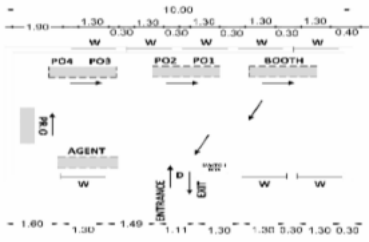

Google Map View

Polling Station Building Front View

Polling Station Front View

Cad View

Key MAP View

1	XPF0396549	பெயர் : சக்திவேல் - தந்தையின் பெயர்: பெருமாள் - வீட்டு எண் : 1 வயது : 44 பாலினம் : ஆண்	Photo is available	2	XPF0396523	பெயர் : கருப்புசாமி - தந்தையின் பெயர்: ராஜ் - வீட்டு எண் : 1 வயது : 39 பாலினம் : ஆண்	Photo is available	3	XPF0396556	பெயர் : ஐயப்பன் - தந்தையின் பெயர்: ராஜேந்திரன் - வீட்டு எண் : 1 வயது : 33 பாலினம் : ஆண்	Photo is available
4	XPF1327790	பெயர் : கனகாம்பாள் - கணவர் பெயர்: நாராயணசாமி - வீட்டு எண் : 2 வயது : 81 பாலினம் : பெண்	Photo is available	5	MSH1629229	பெயர் : மாரியப்பன் - தந்தையின் பெயர்: திருவண்ணாமலை - வீட்டு எண் : 2 வயது : 61 பாலினம் : ஆண்	Photo is available	6	MSH1986454	பெயர் : ராஜேஸ்வரி - கணவர் பெயர்: லட்சுமணன் - வீட்டு எண் : 2 வயது : 44 பாலினம் : பெண்	Photo is available
7	XPF1327808	பெயர் : ரவிச்சந்திரன் - தந்தையின் பெயர்: நாராயணசாமி - வீட்டு எண் : 3 வயது : 58 பாலினம் : ஆண்	Photo is available	8	XPF1327816	பெயர் : எழிலரசி - கணவர் பெயர்: ரவிச்சந்திரன் - வீட்டு எண் : 3 வயது : 56 பாலினம் : பெண்	Photo is available	9	MSH1630730	பெயர் : முருகேசன் - தந்தையின் பெயர்: திருவண்ணாமலை - வீட்டு எண் : 3 வயது : 54 பாலினம் : ஆண்	Photo is available
10	MSH1628916	பெயர் : செல்வி - கணவர் பெயர்: முருகேசன் - வீட்டு எண் : 3 வயது : 50 பாலினம் : பெண்	Photo is available	11	XPF1327832	பெயர் : தங்கமமாள் - கணவர் பெயர்: வெங்கட்ராமன் - வீட்டு எண் : 4 வயது : 61 பாலினம் : பெண்	Photo is available	12	XPF1327840	பெயர் : சுப்புலெட்சுமி - கணவர் பெயர்: நாராயணன் - வீட்டு எண் : 4 வயது : 56 பாலினம் : பெண்	Photo is available
13	XPF1333285	பெயர் : கோவிந்தம்மாள் - கணவர் பெயர்: சின்னப்பன் - வீட்டு எண் : 4/1 வயது : 63 பாலினம் : பெண்	Photo is available	14	XPF0623660	பெயர் : ஷோபனா - தந்தையின் பெயர்: ராஜேந்திரன் - வீட்டு எண் : 6 வயது : 33 பாலினம் : பெண்	Photo is available	S 15	XPF0623678	பெயர் : திவ்யா - தந்தையின் பெயர்: ராஜேந்திரன் - வீட்டு எண் : 6 வயது : 30 பாலினம் : பெண்	Photo is available
16	MSH1629799	பெயர் : ஜெயலலிதா - கணவர் பெயர்: மணிவேல் - வீட்டு எண் : 7 வயது : 51 பாலினம் : பெண்	Photo is available	17	XPF0339333	பெயர் : சபரிநாதன் - தந்தையின் பெயர்: பால்கரன் - வீட்டு எண் : 7 வயது : 35 பாலினம் : ஆண்	Photo is available	18	XPF0945956	பெயர் : சுகன்யா - கணவர் பெயர்: சபரிநாதன் - வீட்டு எண் : 7 வயது : 32 பாலினம் : பெண்	Photo is available
19	XPF1000397	பெயர் : பிரவீன்குமார் தந்தையின் பெயர்: மணிவேல் வீட்டு எண் : 007 வயது : 25 பாலினம் : ஆண்	Photo is available	20	XPF1904028	பெயர் : எம். கோபிகிருஷ்ணன் தந்தையின் பெயர்: பி மணிவேல் வீட்டு எண் : 7 வயது : 22 பாலினம் : ஆண்	Photo is available	21	XPF1852748	பெயர் : வி அபிராமி தந்தையின் பெயர்: விஜயகுமார் வீட்டு எண் : 7 வயது : 21 பாலினம் : பெண்	Photo is available
22	XPF1000371	பெயர் : பாலகுமார் தந்தையின் பெயர்: நாகராஜன் வீட்டு எண் : 008 வயது : 25 பாலினம் : ஆண்	Photo is available	23	XPF1954692	பெயர் : நிவேதா ஜே கணவர் பெயர்: ஜெகநாதன் வீட்டு எண் : 8 வயது : 22 பாலினம் : பெண்	Photo is available	24	XPF0440594	பெயர் : ஜெகநாதன் தந்தையின் பெயர்: ரவிச்சந்திரன் - வீட்டு எண் : 8A வயது : 35 பாலினம் : ஆண்	Photo is available
25	XPF0396655	பெயர் : நாகராஜன் - தந்தையின் பெயர்: நாராயணசாமி - வீட்டு எண் : 8B வயது : 53 பாலினம் : ஆண்	Photo is available	26	XPF0920629	பெயர் : ராஜாமணி - தந்தையின் பெயர்: நாகராஜன் - வீட்டு எண் : 8B வயது : 27 பாலினம் : ஆண்	Photo is available	27	MSH1384759	பெயர் : ஜெயராமன் - தந்தையின் பெயர்: அருவாப்பு - வீட்டு எண் : 9 வயது : 72 பாலினம் : ஆண்	Photo is available
28	XPF1327865	பெயர் : பார்வதி - கணவர் பெயர்: ஜெயராமன் - வீட்டு எண் : 9 வயது : 68 பாலினம் : பெண்	Photo is available	29	XPF1000389	பெயர் : சத்தியபிரியா தந்தையின் பெயர்: லட்சுமணன் வீட்டு எண் : 009 வயது : 25 பாலினம் : பெண்	Photo is available	30	XPF1327873	பெயர் : நடராசன் - தந்தையின் பெயர்: அருவாப்பு - வீட்டு எண் : 10 வயது : 81 பாலினம் : ஆண்	Photo is available