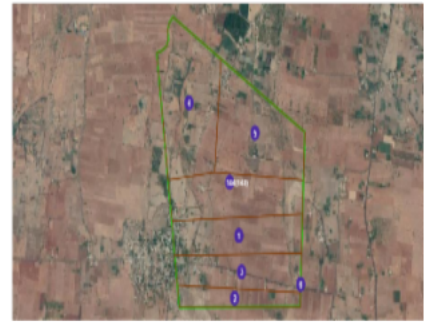

Google Map View