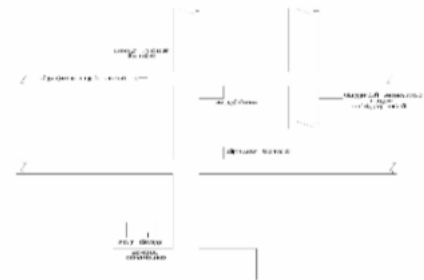

Google Map View

Polling Station Building Front View

Polling Station Front View

Cad View

Key MAP View

1 பெயர் : மணிகண்டன் - தந்தையின் பெயர்: சின்னையன் - வீட்டு எண் : 1 வயது : 34 பாலினம் : ஆண் Photo is available	XPF0397315	2 பெயர் : சாந்தி - கணவர் பெயர்: ராஜேந்திரன் - வீட்டு எண் : 1 வயது : 32 பாலினம் : பெண் Photo is available	XPF0693846	3 பெயர் : ஆனந்த் தந்தையின் பெயர்: செளந்தரராஜன் வீட்டு எண் : 1 வயது : 24 பாலினம் : ஆண் Photo is available	XPF1908060
4 பெயர் : நாகராஜன் - தந்தையின் பெயர்: ஆண்டியப்பகவுண்டர் - வீட்டு எண் : 2 வயது : 55 பாலினம் : ஆண் Photo is available	XPF1334481	5 பெயர் : மோகனபோள் - கணவர் பெயர்: தங்கவேல் - வீட்டு எண் : 5 வயது : 54 பாலினம் : பெண் Photo is available	MSH1233832	6 பெயர் : கருப்புசாமி - தந்தையின் பெயர்: மருதைகவுண்டர் - வீட்டு எண் : 6 வயது : 81 பாலினம் : ஆண் Photo is available	XPF1334507
7 பெயர் : கிருஷ்ணம்மாள் - கணவர் பெயர்: மருதைகவுண்டர் - வீட்டு எண் : 6 வயது : 80 பாலினம் : பெண் Photo is available	XPF1334515	8 பெயர் : கோவிந்தம்மாள் - கணவர் பெயர்: கருப்புசாமி - வீட்டு எண் : 6 வயது : 67 பாலினம் : பெண் Photo is available	XPF1334523	9 பெயர் : தாஜ்தீன் ல தந்தையின் பெயர்: லத்தீப் வீட்டு எண் : 7 வயது : 67 பாலினம் : ஆண் Photo is available	XPF0844126
10 பெயர் : சதீஷ்குமார் தந்தையின் பெயர்: முத்துவேல் வீட்டு எண் : 07 வயது : 24 பாலினம் : ஆண் Photo is available	XPF1673300	11 பெயர் : ராஜேஷ்வரி பி கணவர் பெயர்: பூபதி வீட்டு எண் : 7/60 வயது : 21 பாலினம் : பெண் Photo is available	XPF1974534	12 பெயர் : விஜயலட்சுமி - கணவர் பெயர்: தர்மராஜ் - வீட்டு எண் : 8 வயது : 66 பாலினம் : பெண் Photo is available	XPF1334531
13 பெயர் : ஆனந்தராஜ் - தந்தையின் பெயர்: தர்மராஜ் - வீட்டு எண் : 8 வயது : 44 பாலினம் : ஆண் Photo is available	MSH1630409	14 பெயர் : சுசீலா தந்தையின் பெயர்: ரெங்கசாமி வீட்டு எண் : 88 வயது : 26 பாலினம் : பெண் Photo is available	RKT0887927	15 பெயர் : முருகேசன் - தந்தையின் பெயர்: ரத்தினம் - வீட்டு எண் : 9 வயது : 53 பாலினம் : ஆண் Photo is available	XPF1334556
16 பெயர் : அமுதா - கணவர் பெயர்: ராஜ் - வீட்டு எண் : 9 வயது : 37 பாலினம் : பெண் Photo is available	XPF0339358	17 பெயர் : சந்தோஷ்குமார் - தந்தையின் பெயர்: வெங்கடாசலம் - வீட்டு எண் : 9A வயது : 29 பாலினம் : ஆண் Photo is available	XPF0844134	18 பெயர் : மஞ்சளா - கணவர் பெயர்: பெருமாள் - வீட்டு எண் : 10 வயது : 58 பாலினம் : பெண் Photo is available	XPF1334564
19 பெயர் : புவனேஸ்வரி - கணவர் பெயர்: கோபிராஜ் - வீட்டு எண் : 10-B வயது : 61 பாலினம் : பெண் Photo is available	XPF0528331	20 பெயர் : கோபிராஜ் - தந்தையின் பெயர்: உலகநாதன் - வீட்டு எண் : 10-B வயது : 53 பாலினம் : ஆண் Photo is available	XPF0528349	21 பெயர் : முகேஷ் கோ தந்தையின் பெயர்: கோபிராஜ் வீட்டு எண் : 10பீ/1 வயது : 23 பாலினம் : ஆண் Photo is available	XPF1876614
22 பெயர் : பெருமாள் - தந்தையின் பெயர்: கத்தைக்காரன் - வீட்டு எண் : 11 வயது : 65 பாலினம் : ஆண் Photo is available	XPF1334580	23 பெயர் : மனோகரி - கணவர் பெயர்: சந்திரன் - வீட்டு எண் : 11 வயது : 40 பாலினம் : பெண் Photo is available	XPF0339606	S 24 பெயர் : புவனேஸ்வரி தந்தையின் பெயர்: ரவிசந்தரன் வீட்டு எண் : 12 வயது : 24 பாலினம் : பெண் Photo is available	XPF1673425
25 பெயர் : சக்திவேல் - தந்தையின் பெயர்: ராமசாமி - வீட்டு எண் : 13 வயது : 56 பாலினம் : ஆண் Photo is available	MSH1630706	26 பெயர் : தனலட்சுமி - கணவர் பெயர்: சக்திவேல் - வீட்டு எண் : 13 வயது : 50 பாலினம் : பெண் Photo is available	MSH1630748	27 பெயர் : நர்மதா ச தந்தையின் பெயர்: சக்திவேல் வீட்டு எண் : 13 வயது : 19 பாலினம் : பெண் Photo is available	XPF1974484
28 பெயர் : கிருஷ்ணன் - தந்தையின் பெயர்: முத்துக்கவுண்டன் - வீட்டு எண் : 14 வயது : 81 பாலினம் : ஆண் Photo is available	XPF1334598	29 பெயர் : பிச்சைமுத்து - தந்தையின் பெயர்: கிருஷ்ணன் - வீட்டு எண் : 14 வயது : 73 பாலினம் : ஆண் Photo is available	XPF1334606	30 பெயர் : கோவிந்தம்மாள் - கணவர் பெயர்: கிருஷ்ணன் - வீட்டு எண் : 14 வயது : 67 பாலினம் : பெண் Photo is available	XPF1334614