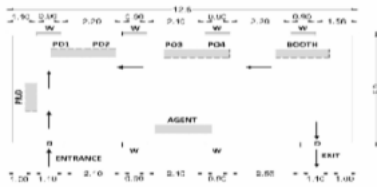

Google Map View

Polling Station Building Front View

Polling Station Front View

Cad View

Key MAP View

1	XPF0262675	பெயர் : ரமேஷ் - தந்தையின் பெயர்: பொன்னுசாமி - வீட்டு எண் : 1 வயது : 46 பாலினம் : ஆண்	Photo is available	2	XPF0262683	பெயர் : ராஜலட்சுமி - கணவர் பெயர்: ராஜேந்திரன் - வீட்டு எண் : 1 வயது : 40 பாலினம் : பெண்	Photo is available	3	XPF0397695	பெயர் : சாந்தி - கணவர் பெயர்: முனியப்பன் - வீட்டு எண் : 1 வயது : 39 பாலினம் : பெண்	Photo is available
4	MSH2033561	பெயர் : ஆறுமுகம் - தந்தையின் பெயர்: நடேசன் - வீட்டு எண் : 1A வயது : 44 பாலினம் : ஆண்	Photo is available	5	MSH2033553	பெயர் : முனியப்பன் - தந்தையின் பெயர்: நடேசன் - வீட்டு எண் : 1A வயது : 42 பாலினம் : ஆண்	Photo is available	6	XPF1807767	பெயர் : சாந்தி கணவர் பெயர்: சரவணன் வீட்டு எண் : 1ஏ வயது : 33 பாலினம் : பெண்	Photo is available
7	MSH2033579	பெயர் : நல்லம்மாள் - கணவர் பெயர்: நடேசன் - வீட்டு எண் : 2 வயது : 69 பாலினம் : பெண்	Photo is available	8	XPF1339209	பெயர் : கோவிந்தசாமி - தந்தையின் பெயர்: செட்டி - வீட்டு எண் : 2 வயது : 66 பாலினம் : ஆண்	Photo is available	9	XPF2009629	பெயர் : கனகா மா கணவர் பெயர்: சரவணன் ரா வீட்டு எண் : 2 வயது : 33 பாலினம் : பெண்	Photo is available
10	XPF1676758	பெயர் : வாசவி தந்தையின் பெயர்: சக்திவேல் வீட்டு எண் : 3/5 வயது : 24 பாலினம் : பெண்	Photo is available	11	MSH1235035	பெயர் : பாப்பாத்தி - கணவர் பெயர்: வையாபுரி - வீட்டு எண் : 4 வயது : 58 பாலினம் : பெண்	Photo is available	12	XPF0528737	பெயர் : ராமாசந்திரன் - தந்தையின் பெயர்: முத்து நாயக்கர் - வீட்டு எண் : 4 வயது : 55 பாலினம் : ஆண்	Photo is available
13	XPF1678762	பெயர் : முருகேசன் தந்தையின் பெயர்: வையாநாயக்கர் வையாநாயக்கர் வீட்டு எண் : 4 வயது : 45 பாலினம் : ஆண்	Photo is available	14	XPF1339225	பெயர் : ராமன் - தந்தையின் பெயர்: பொம்மாநாயக்கர் - வீட்டு எண் : 5 வயது : 70 பாலினம் : ஆண்	Photo is available	15	XPF1339233	பெயர் : முத்துலட்சுமி - கணவர் பெயர்: ராமன் - வீட்டு எண் : 5 வயது : 64 பாலினம் : பெண்	Photo is available
16	XPF1339241	பெயர் : வையாநாயக்கர் - தந்தையின் பெயர்: பொம்மாநாயக்கர் - வீட்டு எண் : 6 வயது : 71 பாலினம் : ஆண்	Photo is available	17	XPF1339258	பெயர் : பாப்பாத்தி - கணவர் பெயர்: வையாநாயக்கர் - வீட்டு எண் : 6 வயது : 66 பாலினம் : பெண்	Photo is available	18	XPF1339266	பெயர் : பொம்முராசு - தந்தையின் பெயர்: வையாநாயக்கர் - வீட்டு எண் : 6 வயது : 50 பாலினம் : ஆண்	Photo is available
19	XPF1339274	பெயர் : கல்யாணி - கணவர் பெயர்: பொம்முராசு - வீட்டு எண் : 6 வயது : 50 பாலினம் : பெண்	Photo is available	20	XPF1666668	பெயர் : கௌரி தந்தையின் பெயர்: பொம்முராஜ் வீட்டு எண் : 6 வயது : 25 பாலினம் : பெண்	Photo is available	21	XPF1857382	பெயர் : கண்ணதாசன் தந்தையின் பெயர்: பொம்முராஜ் வீட்டு எண் : 6 வயது : 21 பாலினம் : ஆண்	Photo is available
22	XPF0151142	பெயர் : ஈஸ்வரி - கணவர் பெயர்: முருகேசன் - வீட்டு எண் : 6-6A வயது : 38 பாலினம் : பெண்	Photo is available	23	XPF1339282	பெயர் : கிருஷ்ணாநாயக்கர் - தந்தையின் பெயர்: வையாநாயக்கர் - வீட்டு எண் : 7 வயது : 70 பாலினம் : ஆண்	Photo is available	24	XPF1339290	பெயர் : வையம்மாள் - கணவர் பெயர்: கிருஷ்ணாநாயக்கர் - வீட்டு எண் : 7 வயது : 64 பாலினம் : பெண்	Photo is available
25	XPF0262667	பெயர் : சுகிதா - கணவர் பெயர்: தர்மலிங்கம் - வீட்டு எண் : 7B வயது : 41 பாலினம் : பெண்	Photo is available	26	XPF1339308	பெயர் : முத்துநாயக்கர் - தந்தையின் பெயர்: கிருஷ்ணாநாயக்கர் - வீட்டு எண் : 8 வயது : 71 பாலினம் : ஆண்	Photo is available	27	MSH1235019	பெயர் : லட்சுமி - கணவர் பெயர்: முத்துநாயக்கர் - வீட்டு எண் : 8 வயது : 61 பாலினம் : பெண்	Photo is available
28	MSH1629146	பெயர் : வடிவேல் - தந்தையின் பெயர்: முத்துநாயக்கர் - வீட்டு எண் : 8 வயது : 45 பாலினம் : ஆண்	Photo is available	29	MSH1629393	பெயர் : ஜோதி - கணவர் பெயர்: வடிவேல் - வீட்டு எண் : 8 வயது : 45 பாலினம் : பெண்	Photo is available	30	XPF1339316	பெயர் : சந்திரா - கணவர் பெயர்: முருகேசன் - வீட்டு எண் : 9A வயது : 56 பாலினம் : பெண்	Photo is available