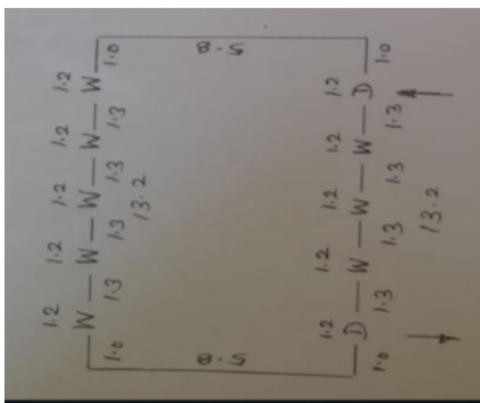

Google Map View

Polling Station Building Front View

Polling Station Front View

Cad View

Key MAP View

1 பெயர் : நாகரத்தினம் - கணவர் பெயர்: அழகப்பன் - வீட்டு எண் : 0 வயது : 71 பாலினம் : பெண்	SCF1599497 Photo is available	2 பெயர் : சின்னு - தந்தையின் பெயர்: ரங்கசாமி - வீட்டு எண் : 1 வயது : 78 பாலினம் : ஆண்	XPF1344084 Photo is available	3 பெயர் : பழனிப்பன் - தந்தையின் பெயர்: ராமசாமி - வீட்டு எண் : 1 வயது : 69 பாலினம் : ஆண்	XPF0529321 Photo is available
4 பெயர் : ராமலிங்கம் - தந்தையின் பெயர்: சின்னப்பன் - வீட்டு எண் : 1 வயது : 56 பாலினம் : ஆண்	XPF0624049 Photo is available	5 பெயர் : முத்துலட்சுமி - கணவர் பெயர்: ராமலிங்கம் - வீட்டு எண் : 1 வயது : 54 பாலினம் : பெண்	XPF0624114 Photo is available	6 பெயர் : கவிதா - கணவர் பெயர்: ராமசாமி - வீட்டு எண் : 1 வயது : 48 பாலினம் : பெண்	XPF0075887 Photo is available
7 பெயர் : வெள்ளைசாமி - தந்தையின் பெயர்: மூக்கன் - வீட்டு எண் : 1 வயது : 48 பாலினம் : ஆண்	MSH1626324 Photo is available	8 பெயர் : தங்கவேல் - தந்தையின் பெயர்: சின்னு - வீட்டு எண் : 1 வயது : 43 பாலினம் : ஆண்	MSH1413855 Photo is available	9 பெயர் : விஜயலட்சுமி - கணவர் பெயர்: கதிர்வேல் - வீட்டு எண் : 1 வயது : 33 பாலினம் : பெண்	XPF0529339 Photo is available
10 பெயர் : சரவணன் - தந்தையின் பெயர்: ராமலிங்கம் - வீட்டு எண் : 1 வயது : 32 பாலினம் : ஆண்	XPF0624031 Photo is available	11 பெயர் : சிவசக்தி தந்தையின் பெயர்: மணிவேல் வீட்டு எண் : 1/2 வயது : 24 பாலினம் : ஆண்	XPF1780261 Photo is available	12 பெயர் : ரெங்கராஜ் - தந்தையின் பெயர்: சின்னு - வீட்டு எண் : 2 வயது : 53 பாலினம் : ஆண்	XPF1344092 Photo is available
13 பெயர் : சத்தியா - கணவர் பெயர்: பாலசுப்பிரமணி - வீட்டு எண் : 2 வயது : 34 பாலினம் : பெண்	XPF0624080 Photo is available	14 பெயர் : பெருமாள் - தந்தையின் பெயர்: வெள்ளையரெட்டி - வீட்டு எண் : 3 வயது : 71 பாலினம் : ஆண்	XPF1344100 Photo is available	15 பெயர் : ராஜ்மாள் - கணவர் பெயர்: பெருமாள் - வீட்டு எண் : 3 வயது : 60 பாலினம் : பெண்	XPF1344118 Photo is available
16 பெயர் : தண்டபாணி - தந்தையின் பெயர்: பழனிசாமி - வீட்டு எண் : 3 வயது : 55 பாலினம் : ஆண்	XPF1344126 Photo is available	17 பெயர் : தங்கவேல் - தந்தையின் பெயர்: பழனியப்பன் - வீட்டு எண் : 3A வயது : 58 பாலினம் : ஆண்	XPF1348416 Photo is available	18 பெயர் : தனலட்சுமி - கணவர் பெயர்: தங்கவேல் - வீட்டு எண் : 3A வயது : 56 பாலினம் : பெண்	XPF1348424 Photo is available
19 பெயர் : அம்சலட்சுமி - கணவர் பெயர்: செல்வம் - வீட்டு எண் : 3A வயது : 49 பாலினம் : பெண்	XPF1348432 Photo is available	20 பெயர் : நாகராஜ் - தந்தையின் பெயர்: பெருமாள் - வீட்டு எண் : 3A வயது : 38 பாலினம் : ஆண்	XPF0340240 Photo is available	21 பெயர் : தேசிகா - கணவர் பெயர்: சிவக்குமார் - வீட்டு எண் : 3B வயது : 31 பாலினம் : பெண்	XPF0921007 Photo is available
22 பெயர் : கிருஷ்ணன் - தந்தையின் பெயர்: வெள்ளையரெட்டி - வீட்டு எண் : 4 வயது : 68 பாலினம் : ஆண்	XPF1348440 Photo is available	23 பெயர் : லட்சுமி - கணவர் பெயர்: கிருஷ்ணன் - வீட்டு எண் : 4 வயது : 58 பாலினம் : பெண்	XPF1348457 Photo is available	24 பெயர் : முருகேசன் - தந்தையின் பெயர்: பழனியப்பன் - வீட்டு எண் : 4 வயது : 58 பாலினம் : ஆண்	XPF1348465 Photo is available
25 பெயர் : லோகேஸ்வரி தந்தையின் பெயர்: ராஜேந்திரன் வீட்டு எண் : 04 வயது : 22 பாலினம் : பெண்	XPF1829670 Photo is available	26 பெயர் : செல்வ பிரியா தந்தையின் பெயர்: பாலசுப்பிரமணியன் வீட்டு எண் : 4 வயது : 22 பாலினம் : பெண்	XPF1861517 Photo is available	27 பெயர் : நாகராஜன் - தந்தையின் பெயர்: பொன்னுசாமி - வீட்டு எண் : 4-A வயது : 46 பாலினம் : ஆண்	XPF0075861 Photo is available
28 பெயர் : சகுந்தலா - கணவர் பெயர்: ஜெயராமன் - வீட்டு எண் : 5 வயது : 67 பாலினம் : பெண்	XPF1348481 Photo is available	29 பெயர் : வசந்தா - கணவர் பெயர்: முருகேசன் - வீட்டு எண் : 5 வயது : 51 பாலினம் : பெண்	MSH1413830 Photo is available	30 பெயர் : ராஜேஸ்வரி - கணவர் பெயர்: சிவானந்தம் - வீட்டு எண் : 5 வயது : 38 பாலினம் : பெண்	XPF0796318 Photo is available