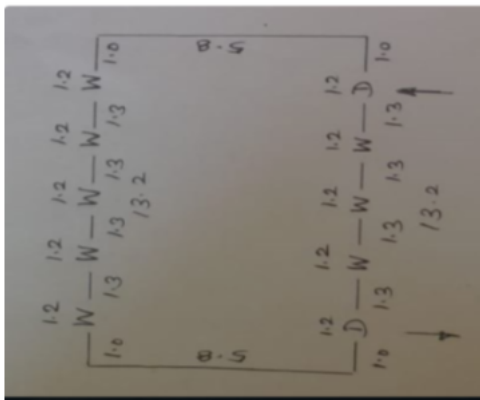

Google Map View

Polling Station Building Front View

Polling Station Front View

Cad View

Key MAP View

1	XPF1353762	பெயர் : ராஜு - தந்தையின் பெயர்: வெங்கடராமன் - வீட்டு எண் : 1 வயது : 87 பாலினம் : ஆண்	Photo is available	2	XPF1353770	பெயர் : பிச்சையம்மாள் - கணவர் பெயர்: சஞ்ஜீவி - வீட்டு எண் : 1 வயது : 77 பாலினம் : பெண்	Photo is available	3	XPF1353788	பெயர் : கருப்புசாமி - தந்தையின் பெயர்: ராஜு - வீட்டு எண் : 1 வயது : 67 பாலினம் : ஆண்	Photo is available
4	XPF1353796	பெயர் : கலையரசி - கணவர் பெயர்: கருப்புசாமி - வீட்டு எண் : 1 வயது : 61 பாலினம் : பெண்	Photo is available	5	XPF0151506	பெயர் : கோபால் - தந்தையின் பெயர்: ராஜு - வீட்டு எண் : 1 வயது : 61 பாலினம் : ஆண்	Photo is available	6	XPF1353804	பெயர் : கருணாபாரதி - தந்தையின் பெயர்: சஞ்ஜீவி - வீட்டு எண் : 1 வயது : 60 பாலினம் : ஆண்	Photo is available
7	XPF1353812	பெயர் : அமுதா - கணவர் பெயர்: கோபால் - வீட்டு எண் : 1 வயது : 59 பாலினம் : பெண்	Photo is available	8	MSH1635192	பெயர் : மகேஸ்வரி - கணவர் பெயர்: கருணாபாரதி - வீட்டு எண் : 1 வயது : 57 பாலினம் : பெண்	Photo is available	9	XPF0151522	பெயர் : சதீஸ்குமார் - தந்தையின் பெயர்: கோபால் - வீட்டு எண் : 1 வயது : 38 பாலினம் : ஆண்	Photo is available
10	XPF1353820	பெயர் : சந்திரசேகரன் - தந்தையின் பெயர்: ராமானுஜம் - வீட்டு எண் : 1A வயது : 64 பாலினம் : ஆண்	Photo is available	11	XPF1353838	பெயர் : சித்திரா - கணவர் பெயர்: சந்திரசேகரன் - வீட்டு எண் : 1A வயது : 59 பாலினம் : பெண்	Photo is available	12	XPF0812024	பெயர் : தீபா - கணவர் பெயர்: சதீஸ்குமார் - வீட்டு எண் : 2 வயது : 34 பாலினம் : பெண்	Photo is available
13	XPF0339960	பெயர் : தேவி அ கணவர் பெயர்: அசோக்குமார் - வீட்டு எண் : 3 வயது : 46 பாலினம் : பெண்	Photo is available	14	XPF1353846	பெயர் : தனலட்சுமி - கணவர் பெயர்: ராஜகோபாலன் - வீட்டு எண் : 4 வயது : 76 பாலினம் : பெண்	Photo is available	15	XPF1353853	பெயர் : ராமசாமி - தந்தையின் பெயர்: மருதை - வீட்டு எண் : 4 வயது : 71 பாலினம் : ஆண்	Photo is available
16	MSH1635119	பெயர் : கிருஷ்ணமூர்த்தி - தந்தையின் பெயர்: சஞ்சீவி - வீட்டு எண் : 4 வயது : 57 பாலினம் : ஆண்	Photo is available	17	XPF1353861	பெயர் : சத்தியபாமா - கணவர் பெயர்: கிருஷ்ணமூர்த்தி - வீட்டு எண் : 4 வயது : 53 பாலினம் : பெண்	Photo is available	18	XPF1353879	பெயர் : அசோக்குமார் - தந்தையின் பெயர்: ராஜகோபாலன் - வீட்டு எண் : 4 வயது : 49 பாலினம் : ஆண்	Photo is available
19	XPF1353887	பெயர் : நல்லம்மாள் - கணவர் பெயர்: மாணிக்கம் - வீட்டு எண் : 5 வயது : 73 பாலினம் : பெண்	Photo is available	20	XPF1353911	பெயர் : பத்மாவதி - கணவர் பெயர்: துரைசாமி - வீட்டு எண் : 6 வயது : 59 பாலினம் : பெண்	Photo is available	21	XPF1353929	பெயர் : காமாட்சி - கணவர் பெயர்: நாகமுத்து - வீட்டு எண் : 7 வயது : 71 பாலினம் : பெண்	Photo is available
22	XPF1353937	பெயர் : கதிர்வேல் - தந்தையின் பெயர்: சுப்பன் - வீட்டு எண் : 7 வயது : 71 பாலினம் : ஆண்	Photo is available	23	XPF1353945	பெயர் : பாப்பாத்தி கணவர் பெயர்: ரெங்கசாமி - வீட்டு எண் : 7 வயது : 67 பாலினம் : பெண்	Photo is available	24	XPF1353952	பெயர் : பாண்டியன் - தந்தையின் பெயர்: சுப்பன் - வீட்டு எண் : 7 வயது : 63 பாலினம் : ஆண்	Photo is available
25	XPF1353960	பெயர் : லட்சுமி - கணவர் பெயர்: பாண்டியன் - வீட்டு எண் : 7 வயது : 61 பாலினம் : பெண்	Photo is available	26	XPF1353978	பெயர் : மல்லிகா - கணவர் பெயர்: கதிர்வேல் - வீட்டு எண் : 7 வயது : 61 பாலினம் : பெண்	Photo is available	27	MSH1986678	பெயர் : சுப்புராமன் - தந்தையின் பெயர்: ரெங்கசாமி - வீட்டு எண் : 7 வயது : 45 பாலினம் : ஆண்	Photo is available
28	XPF0151548	பெயர் : மணிகண்டன் - தந்தையின் பெயர்: பாண்டியன் - வீட்டு எண் : 7 வயது : 37 பாலினம் : ஆண்	Photo is available	29	XPF0529677	பெயர் : சபரிநாதன் - தந்தையின் பெயர்: பாண்டியன் - வீட்டு எண் : 7 வயது : 33 பாலினம் : ஆண்	Photo is available	30	XPF1353986	பெயர் : ரங்கசாமி - தந்தையின் பெயர்: சுப்பன் - வீட்டு எண் : 7A வயது : 84 பாலினம் : ஆண்	Photo is available