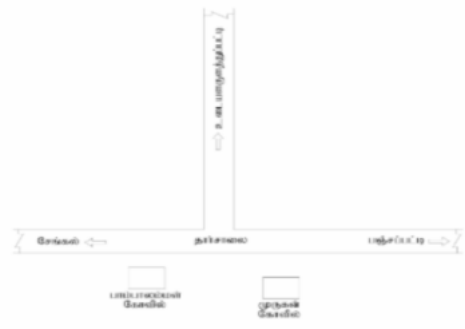

Google Map View

Polling Station Building Front View

Polling Station Front View

Cad View

Key MAP View

1	XPF1353762	பெயர் : ராஜு - தந்தையின் பெயர்: வெங்கடராமன் - வீட்டு எண் : 1 வயது : 87 பாலினம் : ஆண்	Photo is available	2	XPF1353770	பெயர் : பிச்சையம்மாள் - கணவர் பெயர்: சஞ்ஜீவி - வீட்டு எண் : 1 வயது : 77 பாலினம் : பெண்	Photo is available	3	XPF1353788	பெயர் : கருப்புசாமி - தந்தையின் பெயர்: ராஜு - வீட்டு எண் : 1 வயது : 67 பாலினம் : ஆண்	Photo is available
4	XPF1353796	பெயர் : கலையரசி - கணவர் பெயர்: கருப்புசாமி - வீட்டு எண் : 1 வயது : 61 பாலினம் : பெண்	Photo is available	5	XPF0151506	பெயர் : கோபால் - தந்தையின் பெயர்: ராஜு - வீட்டு எண் : 1 வயது : 61 பாலினம் : ஆண்	Photo is available	6	XPF1353804	பெயர் : கருணாபாரதி - தந்தையின் பெயர்: சஞ்ஜீவி - வீட்டு எண் : 1 வயது : 60 பாலினம் : ஆண்	Photo is available
7	XPF1353812	பெயர் : அமுதா - கணவர் பெயர்: கோபால் - வீட்டு எண் : 1 வயது : 59 பாலினம் : பெண்	Photo is available	8	MSH1635192	பெயர் : மகேஸ்வரி - கணவர் பெயர்: கருணாபாரதி - வீட்டு எண் : 1 வயது : 57 பாலினம் : பெண்	Photo is available	9	XPF0151522	பெயர் : சதீஸ்குமார் - தந்தையின் பெயர்: கோபால் - வீட்டு எண் : 1 வயது : 38 பாலினம் : ஆண்	Photo is available
10	XPF1353820	பெயர் : சந்திரசேகரன் - தந்தையின் பெயர்: ராமானுஜம் - வீட்டு எண் : 1A வயது : 64 பாலினம் : ஆண்	Photo is available	11	XPF1353838	பெயர் : சித்திரா - கணவர் பெயர்: சந்திரசேகரன் - வீட்டு எண் : 1A வயது : 59 பாலினம் : பெண்	Photo is available	12	XPF0812024	பெயர் : தீபா - கணவர் பெயர்: சதீஸ்குமார் - வீட்டு எண் : 2 வயது : 34 பாலினம் : பெண்	Photo is available
13	XPF0339960	பெயர் : தேவி அ கணவர் பெயர்: அசோக்குமார் - வீட்டு எண் : 3 வயது : 46 பாலினம் : பெண்	Photo is available	14	XPF1353846	பெயர் : தனலட்சுமி - கணவர் பெயர்: ராஜகோபாலன் - வீட்டு எண் : 4 வயது : 76 பாலினம் : பெண்	Photo is available	15	XPF1353853	பெயர் : ராமசாமி - தந்தையின் பெயர்: மருதை - வீட்டு எண் : 4 வயது : 71 பாலினம் : ஆண்	Photo is available
16	MSH1635119	பெயர் : கிருஷ்ணமூர்த்தி - தந்தையின் பெயர்: சஞ்சீவி - வீட்டு எண் : 4 வயது : 57 பாலினம் : ஆண்	Photo is available	17	XPF1353861	பெயர் : சத்தியபாமா - கணவர் பெயர்: கிருஷ்ணமூர்த்தி - வீட்டு எண் : 4 வயது : 53 பாலினம் : பெண்	Photo is available	18	XPF1353879	பெயர் : அசோக்குமார் - தந்தையின் பெயர்: ராஜகோபாலன் - வீட்டு எண் : 4 வயது : 49 பாலினம் : ஆண்	Photo is available
19	XPF1353887	பெயர் : நல்லம்மாள் - கணவர் பெயர்: மாணிக்கம் - வீட்டு எண் : 5 வயது : 73 பாலினம் : பெண்	Photo is available	20	XPF1353911	பெயர் : பத்மாவதி - கணவர் பெயர்: துரைசாமி - வீட்டு எண் : 6 வயது : 59 பாலினம் : பெண்	Photo is available	21	XPF1353929	பெயர் : காமாட்சி - கணவர் பெயர்: நாகமுத்து - வீட்டு எண் : 7 வயது : 71 பாலினம் : பெண்	Photo is available
22	XPF1353937	பெயர் : கதிர்வேல் - தந்தையின் பெயர்: சுப்பன் - வீட்டு எண் : 7 வயது : 71 பாலினம் : ஆண்	Photo is available	23	XPF1353945	பெயர் : பாப்பாத்தி கணவர் பெயர்: ரெங்கசாமி - வீட்டு எண் : 7 வயது : 67 பாலினம் : பெண்	Photo is available	24	XPF1353952	பெயர் : பாண்டியன் - தந்தையின் பெயர்: சுப்பன் - வீட்டு எண் : 7 வயது : 63 பாலினம் : ஆண்	Photo is available
25	XPF1353960	பெயர் : லட்சுமி - கணவர் பெயர்: பாண்டியன் - வீட்டு எண் : 7 வயது : 61 பாலினம் : பெண்	Photo is available	26	XPF1353978	பெயர் : மல்லிகா - கணவர் பெயர்: கதிர்வேல் - வீட்டு எண் : 7 வயது : 61 பாலினம் : பெண்	Photo is available	27	MSH1986678	பெயர் : சுப்புராமன் - தந்தையின் பெயர்: ரெங்கசாமி - வீட்டு எண் : 7 வயது : 45 பாலினம் : ஆண்	Photo is available
28	XPF0151548	பெயர் : மணிகண்டன் - தந்தையின் பெயர்: பாண்டியன் - வீட்டு எண் : 7 வயது : 37 பாலினம் : ஆண்	Photo is available	29	XPF0529677	பெயர் : சபரிநாதன் - தந்தையின் பெயர்: பாண்டியன் - வீட்டு எண் : 7 வயது : 33 பாலினம் : ஆண்	Photo is available	30	XPF1353986	பெயர் : ரங்கசாமி - தந்தையின் பெயர்: சுப்பன் - வீட்டு எண் : 7A வயது : 84 பாலினம் : ஆண்	Photo is available