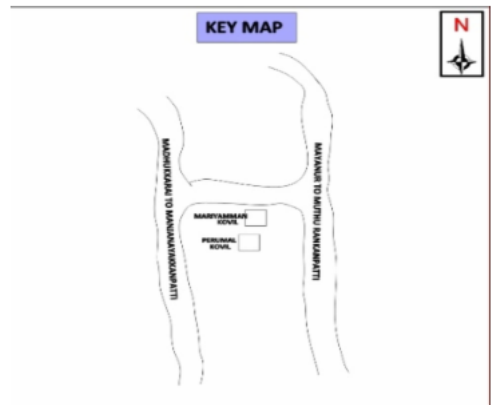

Cad View

Key MAP View