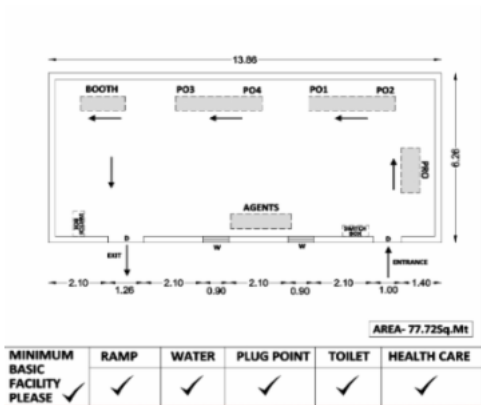

Google Map View

Polling Station Building Front View

Polling Station Front View

Cad View

Key MAP View

1 பெயர் : வீரம்மாள் - கணவர் பெயர்: மருதை - வீட்டு எண் : 1 வயது : 74 பாலினம் : பெண்	MSH2078574 Photo is available	2 பெயர் : ராஜம்மாள் - கணவர் பெயர்: சுப்புராமன் - வீட்டு எண் : 1 வயது : 61 பாலினம் : பெண்	XPF1380328 Photo is available	3 பெயர் : லலிதா - கணவர் பெயர்: பெருமாள் - வீட்டு எண் : 1 வயது : 59 பாலினம் : பெண்	MSH2078566 Photo is available
4 பெயர் : சக்திவேல் - தந்தையின் பெயர்: பிச்சை - வீட்டு எண் : 1 வயது : 56 பாலினம் : ஆண்	XPF0398842 Photo is available	5 பெயர் : அமுதா - கணவர் பெயர்: கண்ணன் - வீட்டு எண் : 1 வயது : 53 பாலினம் : பெண்	MSH2078541 Photo is available	6 பெயர் : விஜி கணவர் பெயர்: நவீன் குமார் வீட்டு எண் : 1 வயது : 34 பாலினம் : பெண்	XPF1829860 Photo is available
7 பெயர் : மகாவிஷ்ணு - தந்தையின் பெயர்: ஜெயமூர்த்தி - வீட்டு எண் : 1 வயது : 27 பாலினம் : ஆண்	XPF0921510 Photo is available	8 பெயர் : சண்முகம் - தந்தையின் பெயர்: வைரன் - வீட்டு எண் : 1-224 வயது : 53 பாலினம் : ஆண்	MSH1325687 Photo is available	9 பெயர் : அன்புச்செல்வி தந்தையின் பெயர்: சண்முகம் வீட்டு எண் : 1/224 வயது : 24 பாலினம் : பெண்	XPF1794817 Photo is available
10 பெயர் : மோகன்ராஜ் தந்தையின் பெயர்: சுப்பன் வீட்டு எண் : 1ஏ வயது : 25 பாலினம் : ஆண்	XPF1660026 Photo is available	11 பெயர் : விஜயலட்சுமி - கணவர் பெயர்: ஜெயசீலன் - வீட்டு எண் : 2 வயது : 57 பாலினம் : பெண்	XPF0077412 Photo is available	12 பெயர் : ஜெயசீலன் - தந்தையின் பெயர்: அப்பாவு - வீட்டு எண் : 2 வயது : 56 பாலினம் : ஆண்	XPF1380336 Photo is available
13 பெயர் : ராஜலட்சுமி - கணவர் பெயர்: சரவணன் - வீட்டு எண் : 2/222/டி வயது : 43 பாலினம் : பெண்	WHJ0609214 Photo is available	14 பெயர் : வரதராஜ் - தந்தையின் பெயர்: ராமசாமி - வீட்டு எண் : 4 வயது : 61 பாலினம் : ஆண்	XPF0264309 Photo is available	15 பெயர் : சரஸ்வதி - கணவர் பெயர்: ஆருமுகம் - வீட்டு எண் : 4 வயது : 54 பாலினம் : பெண்	XPF0735522 Photo is available
16 பெயர் : பரசுராமன் - தந்தையின் பெயர்: வெங்கடராமன் - வீட்டு எண் : 4 வயது : 50 பாலினம் : ஆண்	XPF1380344 Photo is available	17 பெயர் : நடராஜன் - தந்தையின் பெயர்: லட்சுமணன் - வீட்டு எண் : 4 வயது : 48 பாலினம் : ஆண்	XPF0921619 Photo is available	18 பெயர் : தேன்மொழி - கணவர் பெயர்: சிவக்குமார் - வீட்டு எண் : 4 வயது : 39 பாலினம் : பெண்	XPF0695726 Photo is available
19 பெயர் : பொன்னம்மாள் - கணவர் பெயர்: கிருஷ்ணன் - வீட்டு எண் : 4 வயது : 39 பாலினம் : பெண்	XPF0735530 Photo is available	20 பெயர் : சரிதா - கணவர் பெயர்: சேதுமாதவன் - வீட்டு எண் : 4 வயது : 35 பாலினம் : பெண்	XPF0921569 Photo is available	21 பெயர் : அமுதா - கணவர் பெயர்: குமார் - வீட்டு எண் : 4 வயது : 33 பாலினம் : பெண்	XPF0441147 Photo is available
22 பெயர் : சந்தோஷ்குமார் - தந்தையின் பெயர்: ரவிச்சந்திரன் - வீட்டு எண் : 4 வயது : 30 பாலினம் : ஆண்	XPF0695551 Photo is available	23 பெயர் : லாவண்யா - தந்தையின் பெயர்: சுப்பிரமணியன் - வீட்டு எண் : 4 வயது : 28 பாலினம் : பெண்	XPF0876888 Photo is available	24 பெயர் : நவமணி - கணவர் பெயர்: ரெங்கராஜன் - வீட்டு எண் : 4-1 வயது : 62 பாலினம் : பெண்	XPF0151936 Photo is available
25 பெயர் : மணிவேல் - தந்தையின் பெயர்: ரெங்கராஜன் - வீட்டு எண் : 4-1 வயது : 36 பாலினம் : ஆண்	XPF0151910 Photo is available	26 பெயர் : சந்தோஷ் - கணவர் பெயர்: பிரபாகரன் - வீட்டு எண் : 4-2 வயது : 32 பாலினம் : பெண்	XPF0625434 Photo is available	27 பெயர் : பாலகிருஷ்ணன் - தந்தையின் பெயர்: அருணாச்சலம் - வீட்டு எண் : 4-4 வயது : 62 பாலினம் : ஆண்	XPF0625251 Photo is available
28 பெயர் : கலைச்செல்வி - கணவர் பெயர்: பாலகிருஷ்ணன் - வீட்டு எண் : 4-4 வயது : 49 பாலினம் : பெண்	XPF0625376 Photo is available	29 பெயர் : மனோபாரதி தந்தையின் பெயர்: சிவகுமார் வீட்டு எண் : 4/4 வயது : 25 பாலினம் : பெண்	XPF1760354 Photo is available	30 பெயர் : சரோஜா கணவர் பெயர்: கிருஷ்ணமூர்த்தி வீட்டு எண் : 4/4A வயது : 69 பாலினம் : பெண்	XPF1051622 Photo is available