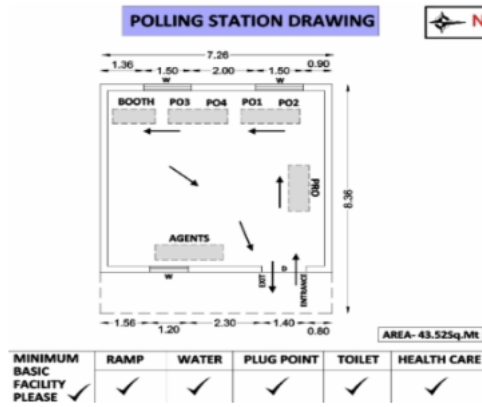

Google Map View

Polling Station Building Front View

Polling Station Front View

Cad View

Key MAP View

1	XPF0264614	பெயர் : புனிதவதி - கணவர் பெயர்: சரவணன் - வீட்டு எண் : 1 வயது : 46 பாலினம் : பெண்	Photo is available	2	XPF0264648	பெயர் : ரஞ்சிதம் - கணவர் பெயர்: கருணாமூர்த்தி - வீட்டு எண் : 1 வயது : 42 பாலினம் : பெண்	Photo is available	3	XPF0264622	பெயர் : ரஞ்சித்குமார் - தந்தையின் பெயர்: செல்வராஜ் - வீட்டு எண் : 1 வயது : 37 பாலினம் : ஆண்	Photo is available
4	XPF0264655	பெயர் : அருள்ஜோதி - கணவர் பெயர்: உமாசந்திரன் - வீட்டு எண் : 1 வயது : 35 பாலினம் : பெண்	Photo is available	5	XPF0264606	பெயர் : நாகப்பன் - தந்தையின் பெயர்: பிச்சைமுத்து - வீட்டு எண் : 1 வயது : 35 பாலினம் : ஆண்	Photo is available	6	XPF1395250	பெயர் : அழகர்சாமி - தந்தையின் பெயர்: பெருமாள்ரெட்டி - வீட்டு எண் : 2 வயது : 68 பாலினம் : ஆண்	Photo is available
7	XPF1395268	பெயர் : சுசிலா - கணவர் பெயர்: அழகர்சாமி - வீட்டு எண் : 2 வயது : 56 பாலினம் : பெண்	Photo is available	8	XPF1395276	பெயர் : நடேசன் - தந்தையின் பெயர்: காளியப்பன் - வீட்டு எண் : 2 வயது : 51 பாலினம் : ஆண்	Photo is available	9	MSH1193135	பெயர் : ராஜாகண்ணு - தந்தையின் பெயர்: பழனிசாமி - வீட்டு எண் : 2 வயது : 45 பாலினம் : ஆண்	Photo is available
10	XPF0695965	பெயர் : ஸ்ரீபாதேவி - கணவர் பெயர்: கமலதாசன் - வீட்டு எண் : 2 வயது : 30 பாலினம் : பெண்	Photo is available	11	MSH1559434	பெயர் : தனலட்சுமி - கணவர் பெயர்: கோபாலகிருஷ்ணன் - வீட்டு எண் : 2-1 வயது : 59 பாலினம் : பெண்	Photo is available	12	XPF0743252	பெயர் : சுகாதர் - தந்தையின் பெயர்: கோபாலகிருஷ்ணன் - வீட்டு எண் : 2-3 வயது : 30 பாலினம் : ஆண்	Photo is available
13	XPF1049162	பெயர் : விஷ்ணு பிரியா தந்தையின் பெயர்: ராமச்சந்திரன் வீட்டு எண் : 2/5 வயது : 27 பாலினம் : பெண்	Photo is available	14	XPF0399089	பெயர் : சதிஸ்குமார் - தந்தையின் பெயர்: செல்வராஜ் - வீட்டு எண் : 2-9 வயது : 34 பாலினம் : ஆண்	Photo is available	15	XPF1017896	பெயர் : பிரேம் சுகன்யா கணவர் பெயர்: சதீஷ் குமார் சதீஷ் குமார் வீட்டு எண் : 2/9 வயது : 34 பாலினம் : பெண்	Photo is available
16	XPF0625475	பெயர் : சந்தியா - தந்தையின் பெயர்: செல்வராஜ் - வீட்டு எண் : 2-9 வயது : 31 பாலினம் : பெண்	Photo is available	17	XPF0845388	பெயர் : கவிதா - தந்தையின் பெயர்: செல்வராஜ் - வீட்டு எண் : 2-9 வயது : 28 பாலினம் : பெண்	Photo is available	18	XPF0441212	பெயர் : மோகனம்பாள் - கணவர் பெயர்: நீலமேகம் - வீட்டு எண் : 2-11 வயது : 44 பாலினம் : பெண்	Photo is available
19	MSH1558733	பெயர் : விசாலாட்சி - கணவர் பெயர்: கார்மேகம் - வீட்டு எண் : 2-11 வயது : 44 பாலினம் : பெண்	Photo is available	20	MSH2078764	பெயர் : விஸ்நாத் - தந்தையின் பெயர்: கதிர்வேல் - வீட்டு எண் : 2-11 வயது : 38 பாலினம் : ஆண்	Photo is available	21	XPF0695973	பெயர் : பூநீலேகா - கணவர் பெயர்: ரமேஷ் - வீட்டு எண் : 2-11 வயது : 36 பாலினம் : பெண்	Photo is available
22	XPF0341305	பெயர் : நவநீவன் - தந்தையின் பெயர்: கதிர்வேல் - வீட்டு எண் : 2-11 வயது : 35 பாலினம் : ஆண்	Photo is available	23	XPF0078477	பெயர் : வித்யா - கணவர் பெயர்: விஜயகுமார் - வீட்டு எண் : 2-12 வயது : 40 பாலினம் : பெண்	Photo is available	24	XPF0205815	பெயர் : அசோக்குமார் - தந்தையின் பெயர்: அசோக்ராஜ் - வீட்டு எண் : 2-17 வயது : 39 பாலினம் : ஆண்	Photo is available
25	XPF0341263	பெயர் : சாராதா - தந்தையின் பெயர்: முருகேசன் - வீட்டு எண் : 2-17 வயது : 35 பாலினம் : பெண்	Photo is available	26	XPF0625673	பெயர் : சம்பத்குமார் - தந்தையின் பெயர்: முருகேசன் - வீட்டு எண் : 2-17 வயது : 33 பாலினம் : ஆண்	Photo is available	27	XPF1017821	பெயர் : மணிமேகலை கணவர் பெயர்: அசோக்ராஜ் வீட்டு எண் : 2/17 வயது : 30 பாலினம் : பெண்	Photo is available
28	XPF0648808	பெயர் : ஜோதி - கணவர் பெயர்: பழனிப்பன் - வீட்டு எண் : 2-18-1 வயது : 52 பாலினம் : பெண்	Photo is available	29	XPF0205807	பெயர் : ஆறுமுகம் - தந்தையின் பெயர்: பழனிவேல் - வீட்டு எண் : 2-21 வயது : 38 பாலினம் : ஆண்	Photo is available	30	XPF0772798	பெயர் : பிரபாவதி - கணவர் பெயர்: ஆறுமுகம் - வீட்டு எண் : 2-21 வயது : 37 பாலினம் : பெண்	Photo is available