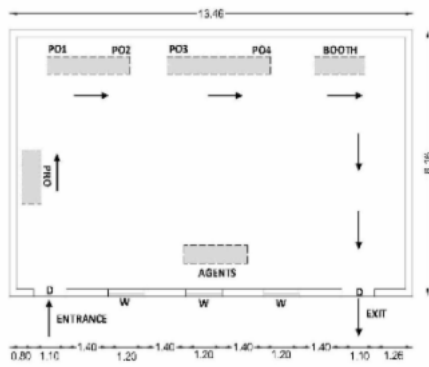

Google Map View

Polling Station Building Front View

Polling Station Front View

Cad View

Key MAP View

1	XPF1414739	பெயர் : பொம்மன் - தந்தையின் பெயர்: ராஜலிங்கம் - வீட்டு எண் : 1 வயது : 81 பாலினம் : ஆண்	Photo is available	2	XPF1414747	பெயர் : பாக்கியம் - கணவர் பெயர்: பொம்மன் - வீட்டு எண் : 1 வயது : 79 பாலினம் : பெண்	Photo is available	3	XPF1415579	பெயர் : மலைக்கொழுந்து - தந்தையின் பெயர்: பொம்மன் - வீட்டு எண் : 1 வயது : 53 பாலினம் : ஆண்	Photo is available
4	MSH1562610	பெயர் : சித்திரா - கணவர் பெயர்: மலைக்கொழுந்து - வீட்டு எண் : 1 வயது : 48 பாலினம் : பெண்	Photo is available	5	MSH1562669	பெயர் : ரத்தினம் பொ தந்தையின் பெயர்: பொம்மன் வீட்டு எண் : 1 வயது : 46 பாலினம் : ஆண்	Photo is available	6	XPF0342014	பெயர் : கலைச்செல்வி - கணவர் பெயர்: ராஜகுமாரன் - வீட்டு எண் : 1 வயது : 41 பாலினம் : பெண்	Photo is available
7	XPF0735902	பெயர் : முத்துக்குமார் - தந்தையின் பெயர்: மருதநாயகம் - வீட்டு எண் : 1 வயது : 41 பாலினம் : ஆண்	Photo is available	8	XPF0625988	பெயர் : கீதா - கணவர் பெயர்: முருகேசன் - வீட்டு எண் : 1 வயது : 34 பாலினம் : பெண்	Photo is available	9	XPF1415587	பெயர் : மாரியப்பன் - தந்தையின் பெயர்: ராஜலிங்கம் - வீட்டு எண் : 2 வயது : 79 பாலினம் : ஆண்	Photo is available
10	XPF1415595	பெயர் : சிவகாமி - கணவர் பெயர்: மாரியப்பன் - வீட்டு எண் : 2 வயது : 71 பாலினம் : பெண்	Photo is available	11	XPF0341784	பெயர் : தங்கம்மாள் - கணவர் பெயர்: ரெத்தினம் - வீட்டு எண் : 2 வயது : 40 பாலினம் : பெண்	Photo is available	12	XPF0399469	பெயர் : பைலட் ராஜரத்தினம் - தந்தையின் பெயர்: மாரியப்பன் - வீட்டு எண் : 2 வயது : 34 பாலினம் : ஆண்	Photo is available
13	XPF1781814	பெயர் : கஸ்தூரி தந்தையின் பெயர்: ராஜேஷ்குமார் வீட்டு எண் : 4-4 வயது : 26 பாலினம் : பெண்	Photo is available	14	XPF0696294	பெயர் : செந்தில்குமார் - தந்தையின் பெயர்: வைரப்பெருமாள் - வீட்டு எண் : 5-65 வயது : 31 பாலினம் : ஆண்	Photo is available	15	XPF1415603	பெயர் : தங்கராஜ் - தந்தையின் பெயர்: திருமுடியாபிள்ளை வீட்டு எண் : 6 வயது : 71 பாலினம் : ஆண்	Photo is available
16	XPF1415611	பெயர் : ஜோதிமணி - கணவர் பெயர்: பழனியப்பன் - வீட்டு எண் : 6 வயது : 61 பாலினம் : பெண்	Photo is available	17	XPF1415785	பெயர் : ஜெகநாதன் தி தந்தையின் பெயர்: திருமுடியாபிள்ளை வீட்டு எண் : 6/32 வயது : 71 பாலினம் : ஆண்	Photo is available	18	XPF0696484	பெயர் : தினேஷ்குமார் ஜெ தந்தையின் பெயர்: ஜெகநாதன் - வீட்டு எண் : 6/32 வயது : 31 பாலினம் : ஆண்	Photo is available
19	XPF1879386	பெயர் : சரண்யா இரா கணவர் பெயர்: தினேஷ்குமார் ஜெகநாதன் வீட்டு எண் : 6/32 வயது : 26 பாலினம் : பெண்	Photo is available	20	XPF1721851	பெயர் : வர்ஷினி தந்தையின் பெயர்: சந்திரசேகர் வீட்டு எண் : 6/56 வயது : 23 பாலினம் : பெண்	Photo is available	21	XPF1900901	பெயர் : ஷானி ச தந்தையின் பெயர்: சந்திரசேகர் வீட்டு எண் : 6/56 வயது : 21 பாலினம் : பெண்	Photo is available
22	XPF0341776	பெயர் : ரெங்கசாமி - தந்தையின் பெயர்: லட்சுமணன் - வீட்டு எண் : 6-70 வயது : 57 பாலினம் : ஆண்	Photo is available	23	XPF0079376	பெயர் : ராசாத்தி - கணவர் பெயர்: ரெங்கசாமி - வீட்டு எண் : 6-70 வயது : 46 பாலினம் : பெண்	Photo is available	24	XPF1000058	பெயர் : சஞ்சீவிபெருமாள் தந்தையின் பெயர்: ரெங்கசாமி வீட்டு எண் : 6/70 வயது : 26 பாலினம் : ஆண்	Photo is available
25	XPF1415629	பெயர் : முத்தம்மாள் - கணவர் பெயர்: பொன்னுச்சாமி - வீட்டு எண் : 7 வயது : 64 பாலினம் : பெண்	Photo is available	26	MSH2020287	பெயர் : ரவிச்சந்திரன் - தந்தையின் பெயர்: துரைராஜ் - வீட்டு எண் : 7 வயது : 56 பாலினம் : ஆண்	Photo is available	27	XPF0587667	பெயர் : ஆறுமுகம் - தந்தையின் பெயர்: கோமாளி - வீட்டு எண் : 7 வயது : 54 பாலினம் : ஆண்	Photo is available
28	MSH1325133	பெயர் : பழனிச்சாமி - தந்தையின் பெயர்: அருணாச்சலம் - வீட்டு எண் : 7 வயது : 48 பாலினம் : ஆண்	Photo is available	29	MSH2020295	பெயர் : ரத்தினேஷ்வரி - கணவர் பெயர்: ரவிச்சந்திரன் - வீட்டு எண் : 7 வயது : 48 பாலினம் : பெண்	Photo is available	30	XPF0877076	பெயர் : ராஜகுமாரி - கணவர் பெயர்: ரத்தினகுமார் - வீட்டு எண் : 7 வயது : 44 பாலினம் : பெண்	Photo is available