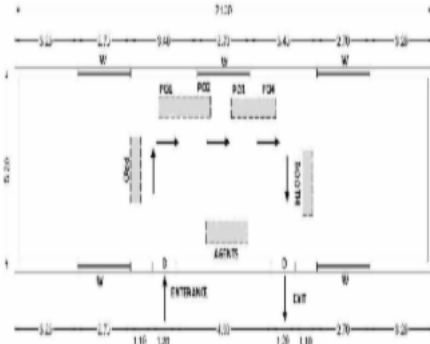

**Google Map View**

**Polling Station Building Front View**

**Polling Station Front View**

**Cad View**

**Key MAP View**

1 பெயர் : ஆரோக்கியமேரி - கணவர் பெயர்: அந்தோனிசாமி - வீட்டு எண் : 1 வயது : 47 பாலினம் : பெண் Photo is available	XPF0533158	2 பெயர் : இமானுவேல் - தந்தையின் பெயர்: குழந்தைராஜ் - வீட்டு எண் : 1 வயது : 40 பாலினம் : ஆண் Photo is available	MSH1402742	3 பெயர் : ராஜ்குமார் - தந்தையின் பெயர்: லெட்சுமணன் - வீட்டு எண் : 1 வயது : 39 பாலினம் : ஆண் Photo is available	XPF0774109
4 பெயர் : அகிலகுமார் - தந்தையின் பெயர்: பெருமான் - வீட்டு எண் : 1 வயது : 28 பாலினம் : ஆண் Photo is available	XPF0922229	5 பெயர் : அழகுத்தாய் கணவர் பெயர்: வடிவேல் வீட்டு எண் : 1/1 வயது : 37 பாலினம் : பெண் Photo is available	XPF1001759	6 பெயர் : அம்மாச்சி தேவி கணவர் பெயர்: மாணிக்கம் வீட்டு எண் : 1-3 வயது : 38 பாலினம் : பெண் Photo is available	XPF1026855
7 பெயர் : பிரகதீஸ்வரன் - தாயின் பெயர்: பாப்பா - வீட்டு எண் : 1-6 வயது : 28 பாலினம் : ஆண் Photo is available	XPF0845834	8 பெயர் : சவரிமுத்து - தந்தையின் பெயர்: சின்னப்பன் - வீட்டு எண் : 1-8 வயது : 58 பாலினம் : ஆண் Photo is available	XPF0342519	9 பெயர் : சின்னப்பன் - தந்தையின் பெயர்: சவரிமுத்து - வீட்டு எண் : 1-8 வயது : 32 பாலினம் : ஆண் Photo is available	XPF0533166
10 பெயர் : அலெக்ஸ் - தந்தையின் பெயர்: சவரிமுத்து - வீட்டு எண் : 1-8 வயது : 30 பாலினம் : ஆண் Photo is available	XPF0877084	11 பெயர் : பெரியசாமி - தந்தையின் பெயர்: தங்கமுத்த - வீட்டு எண் : 1-10 வயது : 35 பாலினம் : ஆண் Photo is available	XPF0533174	12 பெயர் : பூமாதேவி - கணவர் பெயர்: பழனிச்சாமி - வீட்டு எண் : 1-11 வயது : 32 பாலினம் : பெண் Photo is available	XPF0533182
13 பெயர் : சிவக்குமார் - தந்தையின் பெயர்: மருதமுத்து - வீட்டு எண் : 1-13 வயது : 31 பாலினம் : ஆண் Photo is available	XPF0626598	14 பெயர் : சரஸ்வதி - கணவர் பெயர்: திருப்பதி ராஜா - வீட்டு எண் : 1-14 வயது : 37 பாலினம் : பெண் Photo is available	XPF0774133	15 பெயர் : சூதா - கணவர் பெயர்: பாலகிருஷ்ணன் - வீட்டு எண் : 1-14 வயது : 34 பாலினம் : பெண் Photo is available	XPF0845974
16 பெயர் : கார்த்திகேயன் தந்தையின் பெயர்: தேக்கசாமி வீட்டு எண் : 1-14A வயது : 27 பாலினம் : ஆண் Photo is available	XPF0975474	17 பெயர் : மைக்கேல்ராஜ் - தந்தையின் பெயர்: அந்தோனி சாமி - வீட்டு எண் : 1-17 வயது : 35 பாலினம் : ஆண் Photo is available	XPF0533190	18 பெயர் : தங்கப்பொண்ணு - கணவர் பெயர்: சக்திவேல் - வீட்டு எண் : 1-18 வயது : 42 பாலினம் : பெண் Photo is available	XPF0079830
19 பெயர் : முருகேசன் - தந்தையின் பெயர்: கிருஷ்ணன் - வீட்டு எண் : 1-18 வயது : 37 பாலினம் : ஆண் Photo is available	XPF0774091	20 பெயர் : சந்திரா - கணவர் பெயர்: முருகேசன் - வீட்டு எண் : 1-18 வயது : 35 பாலினம் : பெண் Photo is available	XPF0774125	21 பெயர் : சண்முகம் - தந்தையின் பெயர்: கிருஷ்ணன் - வீட்டு எண் : 1-18 வயது : 29 பாலினம் : ஆண் Photo is available	XPF0774083
22 பெயர் : சின்னசாமி தந்தையின் பெயர்: சவரிமுத்து வீட்டு எண் : 1/26 வயது : 60 பாலினம் : ஆண் Photo is available	XPF1758028	23 பெயர் : அந்தோணியம்மாள் கணவர் பெயர்: சின்னசாமி வீட்டு எண் : 1/26 வயது : 54 பாலினம் : பெண் Photo is available	XPF1758002	24 பெயர் : அருண் குமார் தந்தையின் பெயர்: சின்னசாமி வீட்டு எண் : 1-26 வயது : 33 பாலினம் : ஆண் Photo is available	XPF1771328
25 பெயர் : குழந்தைதெரசா - கணவர் பெயர்: ஆரோக்கியராஜ் - வீட்டு எண் : 1-28 வயது : 42 பாலினம் : பெண் Photo is available	XPF0626739	26 பெயர் : ஆரோக்கியராஜ் - தந்தையின் பெயர்: சவரிமுத்து - வீட்டு எண் : 1-28 வயது : 40 பாலினம் : ஆண் Photo is available	MSH1564533	27 பெயர் : ஆரோக்கியசுவிரிராஜ் - தந்தையின் பெயர்: சவரிமுத்து - வீட்டு எண் : 1-28 வயது : 30 பாலினம் : ஆண் Photo is available	XPF0735944
28 பெயர் : டெய்சிராணி - கணவர் பெயர்: இம்மானுவேல் - வீட்டு எண் : 1-33 வயது : 41 பாலினம் : பெண் Photo is available	XPF0626549	29 பெயர் : காமாட்சி கணவர் பெயர்: முனியப்பன் வீட்டு எண் : 1/41 வயது : 35 பாலினம் : பெண் Photo is available	XPF1026947	30 பெயர் : தேவிகா கணவர் பெயர்: பொம்முராசு வீட்டு எண் : 1-43 வயது : 38 பாலினம் : பெண் Photo is available	XPF1771211