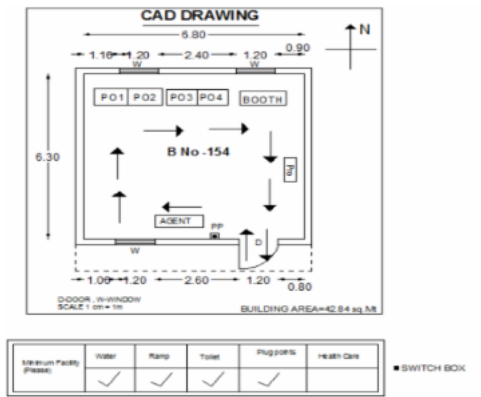

Google Map View

Polling Station Building Front View

Polling Station Front View

Cad View

Key MAP View

1 பெயர் : சின்னப்பநாயக்கர் - தந்தையின் பெயர்: நெட்டப்பநாயக்கர் - வீட்டு எண் : 1 வயது : 51 பாலினம் : ஆண்	XPF0266346 Photo is available	2 பெயர் : பழனியம்மாள் - கணவர் பெயர்: சின்னப்பநாயக்கர் - வீட்டு எண் : 1 வயது : 46 பாலினம் : பெண்	XPF0266296 Photo is available	3 பெயர் : லோகநாதன் - தந்தையின் பெயர்: பழனியப்பன் - வீட்டு எண் : 1 வயது : 46 பாலினம் : ஆண்	XPF0696914 Photo is available
4 பெயர் : பெருமாள் - தாயின் பெயர்: வெள்ளையம்மாள் - வீட்டு எண் : 1 வயது : 43 பாலினம் : ஆண்	XPF0400481 Photo is available	5 பெயர் : செல்வராஜ் - தந்தையின் பெயர்: பழனியாண்டி - வீட்டு எண் : 1 வயது : 42 பாலினம் : ஆண்	XPF0400572 Photo is available	6 பெயர் : துரைசாமி - தந்தையின் பெயர்: பெருமாள் - வீட்டு எண் : 1 வயது : 39 பாலினம் : ஆண்	XPF0400465 Photo is available
7 பெயர் : பூமதி - கணவர் பெயர்: பெருமாள் - வீட்டு எண் : 1 வயது : 39 பாலினம் : பெண்	XPF0400473 Photo is available	8 பெயர் : பரமராஜ் - தந்தையின் பெயர்: பொம்மநாயக்கர் - வீட்டு எண் : 1 வயது : 36 பாலினம் : ஆண்	XPF0400549 Photo is available	9 பெயர் : பழனிவேல் - தந்தையின் பெயர்: அப்பாநாயக்கர் - வீட்டு எண் : 1 வயது : 35 பாலினம் : ஆண்	XPF0400523 Photo is available
10 பெயர் : பழனிச்சாமி - தந்தையின் பெயர்: சேத்தாநாயக்கர் - வீட்டு எண் : 1 வயது : 35 பாலினம் : ஆண்	XPF0400606 Photo is available	11 பெயர் : தங்கவேல் - தந்தையின் பெயர்: சீலாநாயக்கர் - வீட்டு எண் : 1 வயது : 35 பாலினம் : ஆண்	XPF0400499 Photo is available	12 பெயர் : துரைசாமி - தந்தையின் பெயர்: ரெங்கசாமி - வீட்டு எண் : 1 வயது : 34 பாலினம் : ஆண்	XPF0400580 Photo is available
13 பெயர் : நாகலட்சுமி - கணவர் பெயர்: மாரியப்பன் - வீட்டு எண் : 1 வயது : 34 பாலினம் : பெண்	XPF0627018 Photo is available	14 பெயர் : சந்திரசேகர் தாயின் பெயர்: முத்துலட்சுமி வீட்டு எண் : 1 வயது : 34 பாலினம் : ஆண்	XPF1976232 Photo is available	15 பெயர் : துரைராஜ் - தந்தையின் பெயர்: ஆண்டிநாயக்கர் - வீட்டு எண் : 1 வயது : 33 பாலினம் : ஆண்	XPF0400598 Photo is available
16 பெயர் : சக்திவேல் - தந்தையின் பெயர்: முத்தாநாயக்கர் - வீட்டு எண் : 1 வயது : 33 பாலினம் : ஆண்	XPF0400556 Photo is available	17 பெயர் : பானுமதி கணவர் பெயர்: கோபாலகிருஷ்ணன் வீட்டு எண் : 1 வயது : 30 பாலினம் : பெண்	XPF1688209 Photo is available	18 பெயர் : செல்வி கணவர் பெயர்: பெருமாள் வீட்டு எண் : 1 வயது : 29 பாலினம் : பெண்	XPF1693522 Photo is available
19 பெயர் : தர்மராஜ் தந்தையின் பெயர்: மாரியப்பன் வீட்டு எண் : 1 வயது : 26 பாலினம் : ஆண்	XPF1002310 Photo is available	20 பெயர் : சினேகா தந்தையின் பெயர்: நாகராஜன் வீட்டு எண் : 1 வயது : 24 பாலினம் : பெண்	XPF1804202 Photo is available	21 பெயர் : ராஜாமணி கணவர் பெயர்: ரெங்கசாமி வீட்டு எண் : 1/2 வயது : 30 பாலினம் : பெண்	XPF1030501 Photo is available
22 பெயர் : வேலம்மாள் - கணவர் பெயர்: சுப்பிரமணி - வீட்டு எண் : 1-79 வயது : 35 பாலினம் : பெண்	XPF0696849 Photo is available	23 பெயர் : சிரிஷா கணவர் பெயர்: அப்பாவு வீட்டு எண் : 1/88 வயது : 27 பாலினம் : பெண்	XPF1679448 Photo is available	24 பெயர் : செத்தாநாயக்கர் - தந்தையின் பெயர்: சுப்பநாயக்கர் - வீட்டு எண் : 2 வயது : 58 பாலினம் : ஆண்	XPF1341940 Photo is available
25 பெயர் : தங்கம்மாள் - கணவர் பெயர்: செத்தாநாயக்கர் - வீட்டு எண் : 2 வயது : 57 பாலினம் : பெண்	XPF1341957 Photo is available	26 பெயர் : சரசு - கணவர் பெயர்: காமநாயக்கர் - வீட்டு எண் : 4 வயது : 76 பாலினம் : பெண்	XPF1341965 Photo is available	27 பெயர் : ராஜசேகர் - தந்தையின் பெயர்: முருகேசன் - வீட்டு எண் : 4 வயது : 29 பாலினம் : ஆண்	XPF0846428 Photo is available
28 பெயர் : சுப்பிரமணி - தாயின் பெயர்: சரசு - வீட்டு எண் : 4-4C வயது : 54 பாலினம் : ஆண்	XPF0153502 Photo is available	29 பெயர் : பழனிச்சாமி - தாயின் பெயர்: சரசு - வீட்டு எண் : 4-4C வயது : 49 பாலினம் : ஆண்	XPF0153486 Photo is available	30 பெயர் : ரவினா கணவர் பெயர்: பழனிசாமி வீட்டு எண் : 5/8 வயது : 28 பாலினம் : பெண்	XPF1703388 Photo is available